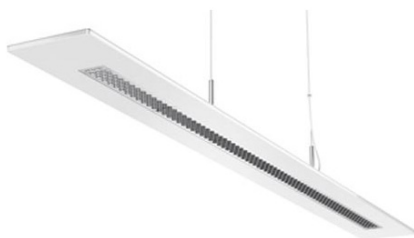

Arktika-p Pendelleuchte 45W LED

Hochwertige Beleuchtung für Büros, Konferenzräume, Kanzleien und Arztpraxen. UGR 19:
Bildschirmarbeitsplatz geeignet gemäß EN 12464-1. Die Höhe der Leuchte ist kleiner als 8 mm, EVG separat
im Baldachin. Installation als abgependelte Version 230 – 240 V, 50/60 Hz Bestückt mit 576 OSRAM DURIS
LED 3. Inklusive Vorschaltgerät OT 45/220-240/700 LTCS. Zwei Lichtfarben: 3000K und 4000K

Leuchtenkategorie	Pendelleuchte
Lampenkategorie	LED
Lichtregelung (verfügbare Optionen)	keine Regelung
Artikelnummer(n)	OMB2512L45840
Weitere Artikelnummern	siehe toplicht.ch
Messlampe (Typ / Anzahl)	LED 840 / 1
Gemessene Leistung (Betrieb / Standby)	45 W / 0 W
Gesamtlichtstrom 25°	3942 lm
Leuchtenbetriebswirkungsgrad	-
Anteil Direktlicht	74 %
Blendklasse UGR im Standardraum	<19 / <19 (längs/quer)
Max. Leuchtdichte über 65°	max. 1287 cd/m ²
Farbtemperatur	4000 K
Farbwiedergabeindex Ra	80
Lebensdauer	50000 h
Leuchtenlichtausbeute (Anforderung)	88 lm/W (65 lm/W)
Messung	Siteco Beleuchtungstechnik GmbH, 05.02.2013 15:04:48
EULUMDAT-Datei	EULUMDAT_ARKTIKA-P_LED_4000K.LDT, original