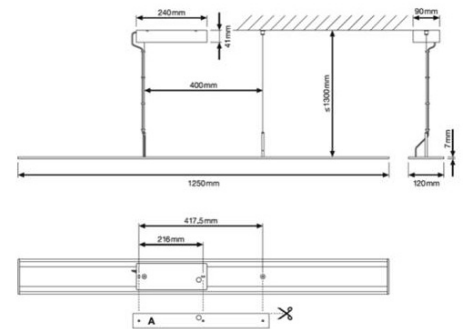

Arktika-p Pendelleuchte 45W LED

Hochwertige Beleuchtung für Büros, Konferenzräume, Kanzleien und Arztpraxen. UGR 19:
Bildschirmarbeitsplatz geeignet gemäß EN 12464-1. Die Höhe der Leuchte ist kleiner als 8 mm, EVG separat
im Baldachin. Installation als abgependelte Version 230 – 240 V, 50/60 Hz Bestückt mit 576 OSRAM DURIS
LED 3. Inklusive Vorschaltgerät OT 45/220-240/700 LTCS. Zwei Lichtfarben: 3000K und 4000K

Leuchtenkategorie	Pendelleuchte
Lampenkategorie	LED
Lichtregelung (verfügbare Optionen)	keine Regelung
Artikelnummer(n)	OMB2512L45840
Weitere Artikelnummern	siehe toplicht.ch
Messlampe (Typ / Anzahl)	LED 840 / 1
Gemessene Leistung (Betrieb / Standby)	45 W / 0 W
Gesamtlichtstrom 25°	3942 lm
Leuchtenbetriebswirkungsgrad	-
Anteil Direktlicht	74 %
Blendklasse UGR im Standardraum	<19 / <19 (längs/quer)
Max. Leuchtdichte über 65°	max. 1287 cd/m ²
Farbtemperatur	4000 K
Farbwiedergabeindex Ra	80
Lebensdauer	50000 h
Leuchtenlichtausbeute (Anforderung)	88 lm/W (65 lm/W)
Messung	Siteco Beleuchtungstechnik GmbH, 05.02.2013 15:04:48
EULUMDAT-Datei	EULUMDAT_ARKTIKA-P_LED_4000K.LDT, original