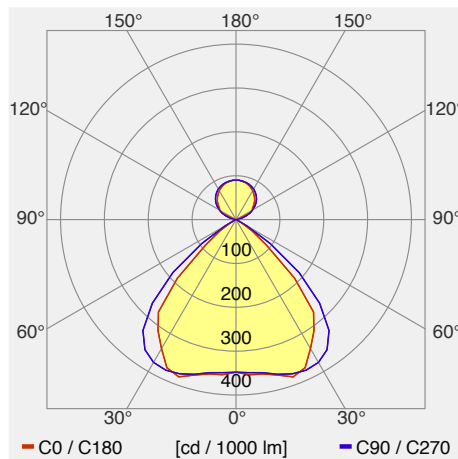

Arktika-p Pendelleuchte 45W LED

Hochwertige Beleuchtung für Büros, Konferenzräume, Kanzleien und Arztpraxen. UGR 19:
Bildschirmarbeitsplatz geeignet gemäß EN 12464-1. Die Höhe der Leuchte ist kleiner als 8 mm, EVG separat
im Baldachin. Installation als abgependelte Version 230 – 240 V, 50/60 Hz Bestückt mit 576 OSRAM DURIS
LED 3. Inklusive Vorschaltgerät OT 45/220-240/700 LTCS. Zwei Lichtfarben: 3000K und 4000K

Leuchtenkategorie	Pendelleuchte
Lampenkategorie	LED
Lichtregelung (verfügbare Optionen)	keine Regelung
Artikelnummer(n)	OMB2512L45840
Weitere Artikelnummern	siehe toplicht.ch
Messlampe (Typ / Anzahl)	LED 840 / 1
Gemessene Leistung (Betrieb / Standby)	45 W / 0 W
Gesamtlichtstrom 25°	3942 lm
Leuchtenbetriebswirkungsgrad	-
Anteil Direktlicht	74 %
Blendklasse UGR im Standardraum	<19 / <19 (längs/quer)
Max. Leuchtdichte über 65°	max. 1287 cd/m ²
Farbtemperatur	4000 K
Farbwiedergabeindex Ra	80
Lebensdauer	50000 h
Leuchtenlichtausbeute (Anforderung)	88 lm/W (65 lm/W)
Messung	Siteco Beleuchtungstechnik GmbH, 05.02.2013 15:04:48
EULUMDAT-Datei	EULUMDAT_ARKTIKA-P_LED_4000K.LDT, original