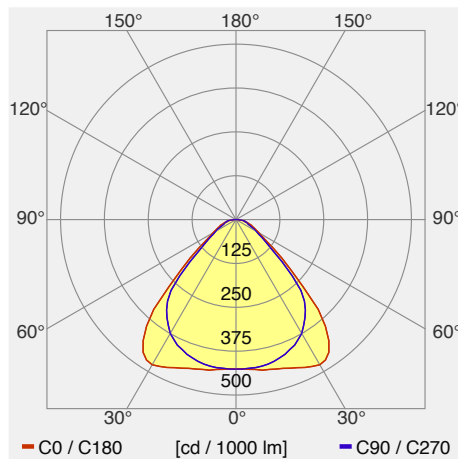

Prop Deckeneinbauleuchte 67W schaltbar / dimmbar

LED Einbauleuchte PROP. Aluminiumrahmen natureloxiert. Abdeckung mit mikroprismatischer Lichtlenkung. Leuchte geschlossen, IP40. Mit Putzrand und Spannfederverschluss. Farbtemperatur: warm weiss (ww) 3000K, oder neutralweiss (nw) 4000K. Mit elektronischem Betriebsgerät. CRI >80; 50'000h.

Leuchtenkategorie	Deckeneinbauleuchte
Lampenkategorie	LED
Lichtregelung (verfügbare Optionen)	keine Regelung, dimmbar
Artikelnummer(n)	120UC4-69H3 und 120UC4-69H4
Weitere Artikelnummern	siehe toplicht.ch
Messlampe (Typ / Anzahl)	LED / 1
Gemessene Leistung (Betrieb / Standby)	70 W / 0.3 W
Gesamtlichtstrom 25°	6449 lm
Leuchtenbetriebswirkungsgrad	-
Anteil Direktlicht	100 %
Blendklasse UGR im Standardraum	<19 / <19 (längs/quer)
Max. Leuchtdichte über 65°	max. 2790 cd/m ²
Farbtemperatur	3000 K
Farbwiedergabeindex Ra	80
Lebensdauer	50000 h
Leuchtenlichtausbeute (Anforderung)	92 lm/W (60 lm/W)
Messung	Tulux, 21.08.2014 / A. Amann
EULUMDAT-Datei	2203_00.LDT, original