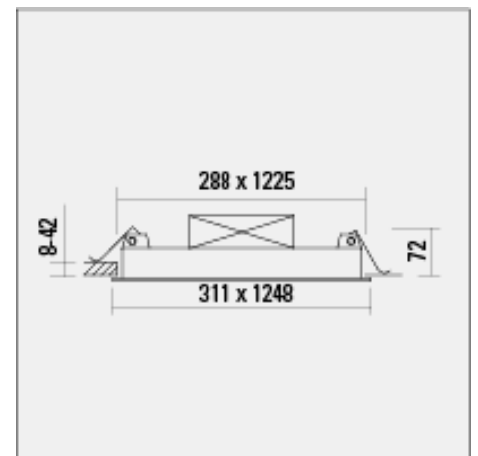

Prop Deckeneinbauleuchte 67W schaltbar / dimmbar

LED Einbauleuchte PROP. Aluminiumrahmen natureloxiert. Abdeckung mit mikroprismatischer Lichtlenkung. Leuchte geschlossen, IP40. Mit Putzrand und Spannfederverschluss. Farbtemperatur: warm weiss (ww) 3000K, oder neutralweiss (nw) 4000K. Mit elektronischem Betriebsgerät. CRI >80; 50'000h.

Leuchtenkategorie	Deckeneinbauleuchte
Lampenkategorie	LED
Lichtregelung (verfügbare Optionen)	keine Regelung, dimmbar
Artikelnummer(n)	120UC4-69H3 und 120UC4-69H4
Weitere Artikelnummern	siehe toplicht.ch
Messlampe (Typ / Anzahl)	LED / 1
Gemessene Leistung (Betrieb / Standby)	70 W / 0.3 W
Gesamtlichtstrom 25°	6449 lm
Leuchtenbetriebswirkungsgrad	-
Anteil Direktlicht	100 %
Blendklasse UGR im Standardraum	<19 / <19 (längs/quer)
Max. Leuchtdichte über 65°	max. 2790 cd/m ²
Farbtemperatur	3000 K
Farbwiedergabeindex Ra	80
Lebensdauer	50000 h
Leuchtenlichtausbeute (Anforderung)	92 lm/W (60 lm/W)
Messung	Tulux, 21.08.2014 / A. Amann
EULUMDAT-Datei	2203_00.LDT, original