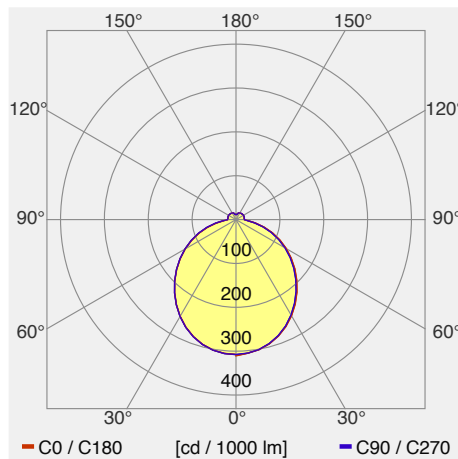

Disc 1x23W

DISC, die strahlende Scheibe, ist wendig, flexibel und besticht durch ihre Schlichtheit.

Die Leuchte DISC erzeugt als runde, flache Leuchtscheibe in jedem Innenraum – ob verwinkelt, langgezogen oder strukturiert – eine organische, sympathische Lichtstimmung; Die schlichte Grundform der Leuchte ermöglicht gleichermaßen eine spielerische oder strengere Anordnung. Ausführung: DISC Direkt ist mit LED-Lampen in drei Grössen, mit Leuchtstoff-Lampen in vier Grössen erhältlich. DISC wird zudem als gependelte Leuchte sowie als Pendelrohrleuchte oder als Einbauleuchte hergestellt. Materialisierung: Acrylglas opal, Aluminium gedrückt und farblos eloxiert

Leuchtenkategorie	Deckenanbauleuchte
Lampenkategorie	LED
Lichtregelung (verfügbare Optionen)	keine Regelung, dimmbar
Artikelnummer(n)	DISC LED DIREKT 410
Weitere Artikelnummern	siehe toplicht.ch
Messlampe (Typ / Anzahl)	LED circular area 830 / 1
Gemessene Leistung (Betrieb / Standby)	39 W / 0 W
Gesamtlichtstrom 25°	3160 lm
Leuchtenbetriebswirkungsgrad	-
Anteil Direktlicht	88 %
Blendklasse UGR im Standardraum	<22 / <22 (längs/quer)
Max. Leuchtdichte über 65°	max. 233 cd/m ²
Farbtemperatur	3000 K
Farbwiedergabeindex Ra	85
Lebensdauer	50000 h
Leuchtenlichtausbeute (Anforderung)	81 lm/W (60 lm/W)
Messung	18.12.2013 METAS, Beat Imhof
EULUMDAT-Datei	DISC_LED_DIREKT_410.Idt, abgeleitet