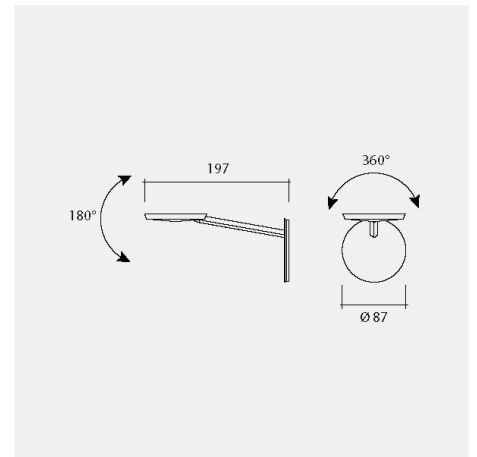

## Lys Strahler/Spot 9W

Die Wandleuchte LYS W UP hat eine wandbündige Montageplatte. Betriebsgerät und Anschluss befinden sich in der bauseitigen Aussparung. Die Leuchte kann über einen externen Phasenabschrittdimmer gedimmt werden. Auch als Pendelleuchten (diverse Varianten) und als Stehleuchte erhältlich.

Leuchtenkategorie	Strahler/Spot
Lampenkategorie	LED
Betriebsgerät	integriert
dimmbar	ja
Lichtregelung	keine
Artikelnummer(n)	6065 AA, weiter Typen
Gemessene Leistung (Betrieb / Standby)	9 W / 0.5 W
Gesamtlichtstrom 25°	658 lm
Leuchtenlichtausbeute (Anforderung)	72 lm/W (62 lm/W)
Anteil Direktlicht	100 %
Blendklasse UGR im Standardraum	<25 / <25 (längs/quer)
Max. Leuchtdichte über 65°	max. 10000 cd/m <sup>2</sup>
Farbtemperatur	2700 K
Farbwiedergabeindex Ra	>80
Farbtoleranz nach McAdams	-
Lebensdauer	50000 h
Messung	06.04.2017 METAS, Beat Imhof
EULUMDAT-Datei	lvk1854_LYS_9W.Idt, original