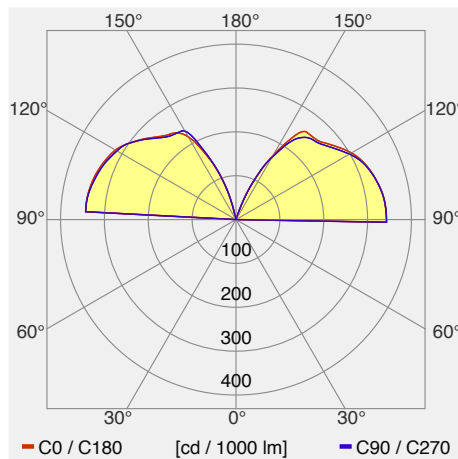

## Lys Strahler/Spot 9W

Die Wandleuchte LYS W UP hat eine wandbündige Montageplatte. Betriebsgerät und Anschluss befinden sich in der bauseitigen Aussparung. Die Leuchte kann über einen externen Phasenabschrittdimmer gedimmt werden. Auch als Pendelleuchten (diverse Varianten) und als Stehleuchte erhältlich.

Leuchtenkategorie	Strahler/Spot
Lampenkategorie	LED
Betriebsgerät	integriert
dimmbar	ja
Lichtregelung	keine
Artikelnummer(n)	6065 AA, weiter Typen
Gemessene Leistung (Betrieb / Standby)	9 W / 0.5 W
Gesamtlichtstrom 25°	658 lm
Leuchtenlichtausbeute (Anforderung)	72 lm/W (62 lm/W)
Anteil Direktlicht	100 %
Blendklasse UGR im Standardraum	<25 / <25 (längs/quer)
Max. Leuchtdichte über 65°	max. 10000 cd/m <sup>2</sup>
Farbtemperatur	2700 K
Farbwiedergabeindex Ra	>80
Farbtoleranz nach McAdams	-
Lebensdauer	50000 h
Messung	06.04.2017 METAS, Beat Imhof
EULUMDAT-Datei	lvk1854_LYS_9W.Idt, original