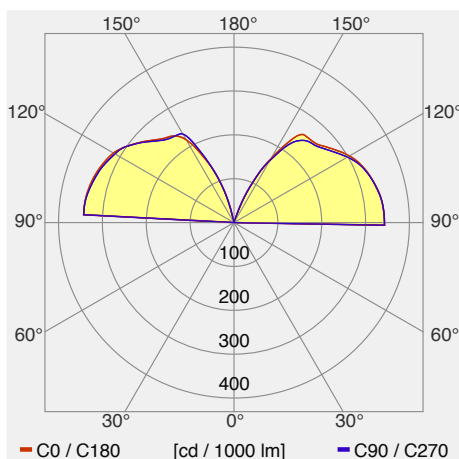

Lys Strahler/Spot 9W

Die Wandleuchte LYS W UP hat eine wandbündige Montageplatte. Betriebsgerät und Anschluss befinden sich in der bauseitigen Aussparung. Die Leuchte kann über einen externen Phasenabschrittdimmer gedimmt werden. Auch als Pendelleuchten (diverse Varianten) und als Stehleuchte erhältlich.

Leuchtenkategorie	Strahler/Spot
Lampenkategorie	LED
Betriebsgerät	integriert
dimmbar	ja
Lichtregelung	keine
Artikelnummer(n)	6065 AA, weiter Typen
Gemessene Leistung (Betrieb / Standby)	9 W / 0.5 W
Gesamtlichtstrom 25°	658 lm
Leuchtenlichtausbeute (Anforderung)	72 lm/W (62 lm/W)
Anteil Direktlicht	100 %
Blendklasse UGR im Standardraum	<25 / <25 (längs/quer)
Max. Leuchtdichte über 65°	max. 10000 cd/m ²
Farbtemperatur	2700 K
Farbwiedergabeindex Ra	>80
Farbtoleranz nach McAdams	
Lebensdauer	50000 h
Messung	06.04.2017 METAS, Beat Imhof
EULUMDAT-Datei	lvk1854_LYS_9W.Idt, original