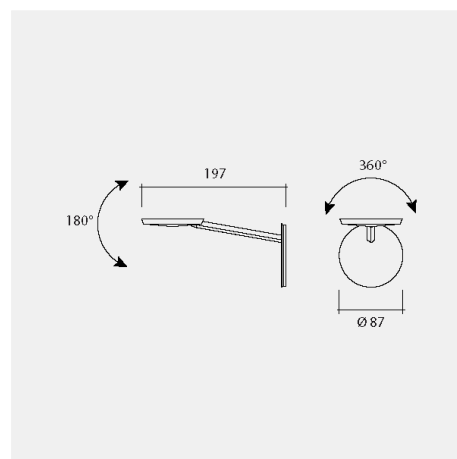

Lys Strahler/Spot 9W

Die Wandleuchte LYS W UP hat eine wandbündige Montageplatte. Betriebsgerät und Anschluss befinden sich in der bauseitigen Aussparung. Die Leuchte kann über einen externen Phasenabschrittdimmer gedimmt werden. Auch als Pendelleuchten (diverse Varianten) und als Stehleuchte erhältlich.

Leuchtenkategorie	Strahler/Spot
Lampenkategorie	LED
Betriebsgerät	integriert
dimmbar	ja
Lichtregelung	keine
Artikelnummer(n)	6065 AA, weiter Typen
Gemessene Leistung (Betrieb / Standby)	9 W / 0.5 W
Gesamtlichtstrom 25°	658 lm
Leuchtenlichtausbeute (Anforderung)	72 lm/W (62 lm/W)
Anteil Direktlicht	100 %
Blendklasse UGR im Standardraum	<25 / <25 (längs/quer)
Max. Leuchtdichte über 65°	max. 10000 cd/m ²
Farbtemperatur	2700 K
Farbwiedergabeindex Ra	>80
Farbtoleranz nach McAdams	
Lebensdauer	50000 h
Messung	06.04.2017 METAS, Beat Imhof
EULUMDAT-Datei	lvk1854_LYS_9W.Idt, original