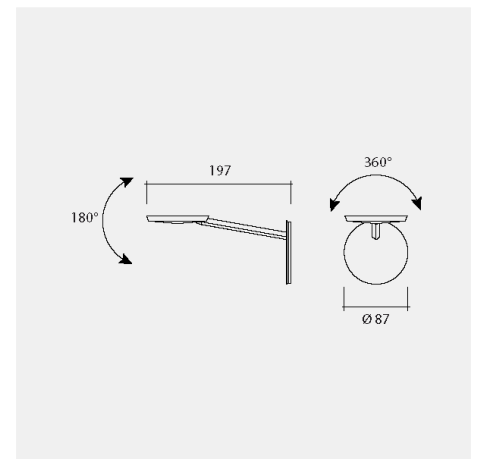

Lys Strahler/Spot 9W

Die Wandleuchte LYS W UP hat eine wandbündige Montageplatte. Betriebsgerät und Anschluss befinden sich in der bauseitigen Aussparung. Die Leuchte kann über einen externen Phasenabschrittdimmer gedimmt werden. Auch als Pendelleuchten (diverse Varianten) und als Stehleuchte erhältlich.

Leuchtenkategorie	Strahler/Spot
Lampenkategorie	LED
Betriebsgerät	integriert
dimmbar	ja
Lichtregelung	keine
Artikelnummer(n)	6065 AA, weiter Typen
Gemessene Leistung (Betrieb / Standby)	9 W / 0.5 W
Gesamtlichtstrom 25°	658 lm
Leuchtenlichtausbeute (Anforderung)	72 lm/W (62 lm/W)
Anteil Direktlicht	100 %
Blendklasse UGR im Standardraum	<25 / <25 (längs/quer)
Max. Leuchtdichte über 65°	max. 10000 cd/m ²
Farbtemperatur	2700 K
Farbwiedergabeindex Ra	>80
Farbtoleranz nach McAdams	
Lebensdauer	50000 h
Messung	06.04.2017 METAS, Beat Imhof
EULUMDAT-Datei	lvk1854_LYS_9W.Idt, original