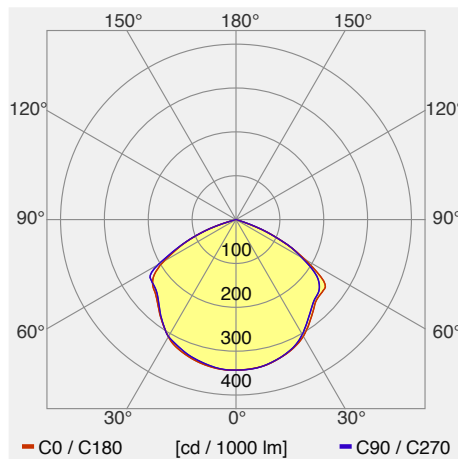

Lys Strahler/Spot 9W

Die Wandleuchte LYS W UP hat eine wandbündige Montageplatte. Betriebsgerät und Anschluss befinden sich in der bauseitigen Aussparung. Die Leuchte kann über einen externen Phasenabschrittdimmer gedimmt werden. Auch als Pendelleuchten (diverse Varianten) und als Stehleuchte erhältlich.

Leuchtenkategorie	Strahler/Spot
Lampenkategorie	LED
Betriebsgerät	integriert
dimmbar	ja
Lichtregelung	keine
Artikelnummer(n)	6065 AA, weiter Typen
Gemessene Leistung (Betrieb / Standby)	9 W / 0.5 W
Gesamtlichtstrom 25°	658 lm
Leuchtenlichtausbeute (Anforderung)	72 lm/W (62 lm/W)
Anteil Direktlicht	100 %
Blendklasse UGR im Standardraum	<25 / <25 (längs/quer)
Max. Leuchtdichte über 65°	max. 10000 cd/m ²
Farbtemperatur	2700 K
Farbwiedergabeindex Ra	>80
Farbtoleranz nach McAdams	
Lebensdauer	50000 h
Messung	06.04.2017 METAS, Beat Imhof
EULUMDAT-Datei	lvk1854_LYS_9W.Idt, original