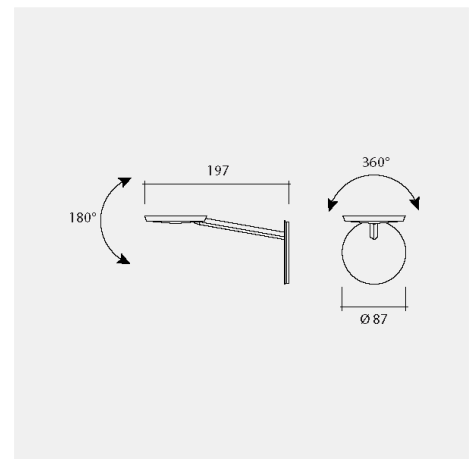

Lys Strahler/Spot 9W

Die Wandleuchte LYS W UP hat eine wandbündige Montageplatte. Betriebsgerät und Anschluss befinden sich in der bauseitigen Aussparung. Die Leuchte kann über einen externen Phasenabschrittdimmer gedimmt werden. Auch als Pendelleuchten (diverse Varianten) und als Stehleuchte erhältlich.

Leuchtenkategorie	Strahler/Spot
Lampenkategorie	LED
Betriebsgerät	integriert
dimmbar	ja
Lichtregelung	keine
Artikelnummer(n)	6065 AA, weiter Typen
Gemessene Leistung (Betrieb / Standby)	9 W / 0.5 W
Gesamtlichtstrom 25°	658 lm
Leuchtenlichtausbeute (Anforderung)	72 lm/W (62 lm/W)
Anteil Direktlicht	100 %
Blendklasse UGR im Standardraum	<25 / <25 (längs/quer)
Max. Leuchtdichte über 65°	max. 10000 cd/m ²
Farbtemperatur	2700 K
Farbwiedergabeindex Ra	>80
Farbtoleranz nach McAdams	
Lebensdauer	50000 h
Messung	06.04.2017 METAS, Beat Imhof
EULUMDAT-Datei	lvk1854_LYS_9W.Idt, original