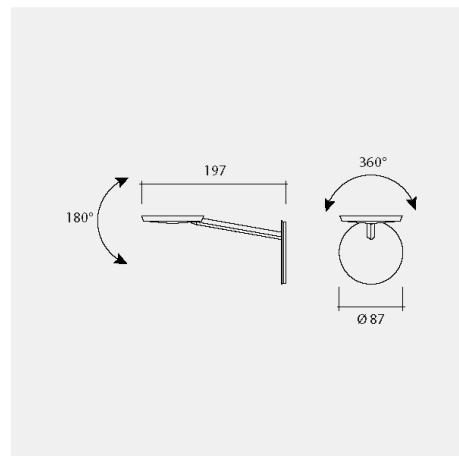

Lys Strahler/Spot 9W

Die Wandleuchte LYS W UP hat eine wandbündige Montageplatte. Betriebsgerät und Anschluss befinden sich in der bauseitigen Aussparung. Die Leuchte kann über einen externen Phasenabschrittdimmer gedimmt werden. Auch als Pendelleuchten (diverse Varianten) und als Stehleuchte erhältlich.

Leuchtenkategorie	Strahler/Spot
Lampenkategorie	LED
Betriebsgerät	integriert
dimmbar	ja
Lichtregelung	keine
Artikelnummer(n)	6065 AA, weiter Typen
Gemessene Leistung (Betrieb / Standby)	9 W / 0.5 W
Gesamtlichtstrom 25°	658 lm
Leuchtenlichtausbeute (Anforderung)	72 lm/W (62 lm/W)
Anteil Direktlicht	100 %
Blendklasse UGR im Standardraum	<25 / <25 (längs/quer)
Max. Leuchtdichte über 65°	max. 10000 cd/m ²
Farbtemperatur	2700 K
Farbwiedergabeindex Ra	>80
Farbtoleranz nach McAdams	0
Lebensdauer	50000 h
Messung	06.04.2017 METAS, Beat Imhof
EULUMDAT-Datei	lvk1854_LYS_9W.Idt, original