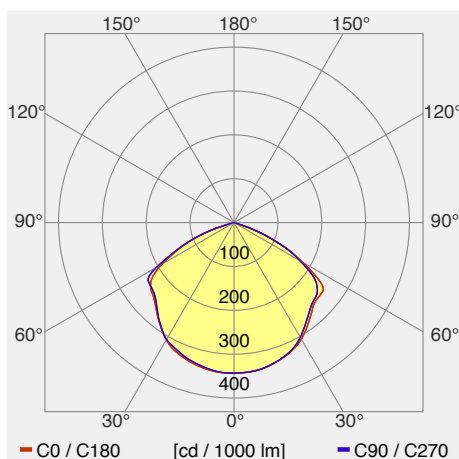

Lys Strahler/Spot 9W

Die Wandleuchte LYS W UP hat eine wandbündige Montageplatte. Betriebsgerät und Anschluss befinden sich in der bauseitigen Aussparung. Die Leuchte kann über einen externen Phasenabschrittdimmer gedimmt werden. Auch als Pendelleuchten (diverse Varianten) und als Stehleuchte erhältlich.

Leuchtenkategorie	Strahler/Spot
Lampenkategorie	LED
Betriebsgerät	integriert
dimmbar	ja
Lichtregelung	keine
Artikelnummer(n)	6065 AA, weiter Typen
Gemessene Leistung (Betrieb / Standby)	9 W / 0.5 W
Gesamtlichtstrom 25°	658 lm
Leuchtenlichtausbeute (Anforderung)	72 lm/W (62 lm/W)
Anteil Direktlicht	100 %
Blendklasse UGR im Standardraum	<25 / <25 (längs/quer)
Max. Leuchtdichte über 65°	max. 10000 cd/m ²
Farbtemperatur	2700 K
Farbwiedergabeindex Ra	>80
Farbtoleranz nach McAdams	0
Lebensdauer	50000 h
Messung	06.04.2017 METAS, Beat Imhof
EULUMDAT-Datei	lvk1854_LYS_9W.Idt, original