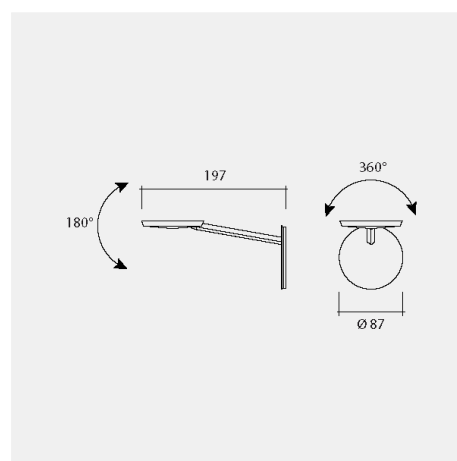

Lys Strahler/Spot 9W

Die Wandleuchte LYS W UP hat eine wandbündige Montageplatte. Betriebsgerät und Anschluss befinden sich in der bauseitigen Aussparung. Die Leuchte kann über einen externen Phasenabschrittdimmer gedimmt werden. Auch als Pendelleuchten (diverse Varianten) und als Stehleuchte erhältlich.

Leuchtenkategorie	Strahler/Spot
Lampenkategorie	LED
Betriebsgerät	integriert
dimmbar	ja
Lichtregelung	keine
Artikelnummer(n)	6065 AA, weiter Typen
Gemessene Leistung (Betrieb / Standby)	9 W / 0.5 W
Gesamtlichtstrom 25°	658 lm
Leuchtenlichtausbeute (Anforderung)	72 lm/W (62 lm/W)
Anteil Direktlicht	100 %
Blendklasse UGR im Standardraum	<25 / <25 (längs/quer)
Max. Leuchtdichte über 65°	max. 10000 cd/m ²
Farbtemperatur	2700 K
Farbwiedergabeindex Ra	>80
Farbtoleranz nach McAdams	0
Lebensdauer	50000 h
Messung	06.04.2017 METAS, Beat Imhof
EULUMDAT-Datei	lvk1854_LYS_9W.Idt, original