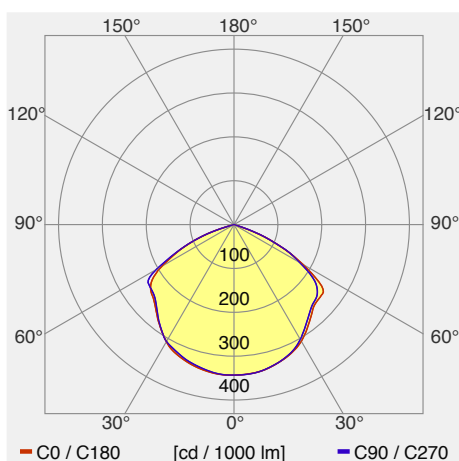

Lys Strahler/Spot 9W

Die Wandleuchte LYS W UP hat eine wandbündige Montageplatte. Betriebsgerät und Anschluss befinden sich in der bauseitigen Aussparung. Die Leuchte kann über einen externen Phasenabschrittdimmer gedimmt werden. Auch als Pendelleuchten (diverse Varianten) und als Stehleuchte erhältlich.

Leuchtenkategorie	Strahler/Spot
Lampenkategorie	LED
Betriebsgerät	integriert
dimmbar	ja
Lichtregelung	keine
Artikelnummer(n)	6065 AA, weiter Typen
Gemessene Leistung (Betrieb / Standby)	9 W / 0.5 W
Gesamtlichtstrom 25°	658 lm
Leuchtenlichtausbeute (Anforderung)	72 lm/W (62 lm/W)
Anteil Direktlicht	100 %
Blendklasse UGR im Standardraum	<25 / <25 (längs/quer)
Max. Leuchtdichte über 65°	max. 10000 cd/m ²
Farbtemperatur	2700 K
Farbwiedergabeindex Ra	>80
Farbtoleranz nach McAdams	0
Lebensdauer	50000 h
Messung	06.04.2017 METAS, Beat Imhof
EULUMDAT-Datei	lvk1854_LYS_9W.Idt, original