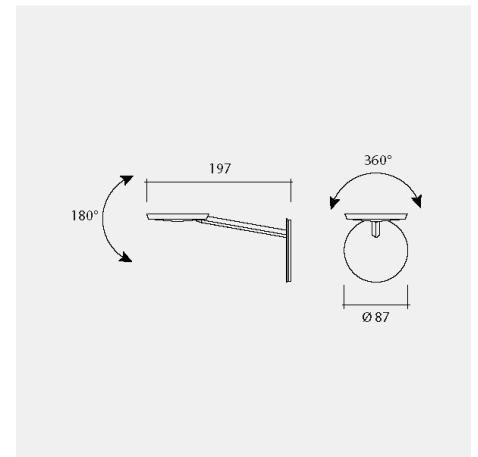

Lys Strahler/Spot 9W

Die Wandleuchte LYS W UP hat eine wandbündige Montageplatte. Betriebsgerät und Anschluss befinden sich in der bauseitigen Aussparung. Die Leuchte kann über einen externen Phasenabschrittdimmer gedimmt werden. Auch als Pendelleuchten (diverse Varianten) und als Stehleuchte erhältlich.

Catégorie de luminaire	Projecteurs/Spots
Catégorie de lampe	LED
Appareillage gradable	intégré oui
Système de réglage de la lumière intégré	aucune
N° du luminaire	6065 AA, weiter Typen
Puissance mesurée (nominale / en standby)	9 W / 0.5 W
Flux total à 25 °C	658 lm
Efficacité lumineuse du luminaire (valeur exigée)	72 lm/W (62 lm/W)
Part de lumière directe	100 %
Catégorie d'éblouissement UGR dans pièce standard	<25 / <25 (en longueur/perpendiculaire)
Luminance max. dès 65°	max. 10000 cd/m ²
Température de couleur	2700 K
Indice de rendu de couleur	>80
Durée de vie	50000 h
Mesures	06.04.2017 METAS, Beat Imhof
Fichier EULUMDAT	lvk1854_LYS_9W.Idt, originale