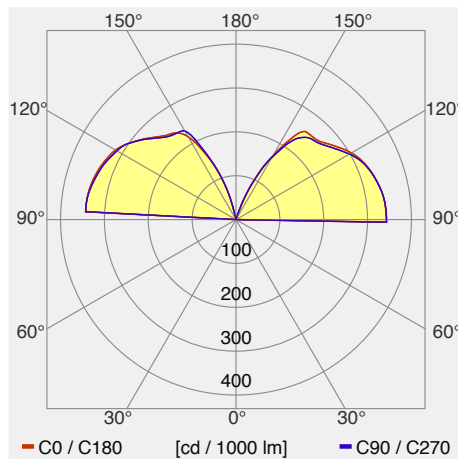

Lys Strahler/Spot 9W

Die Wandleuchte LYS W UP hat eine wandbündige Montageplatte. Betriebsgerät und Anschluss befinden sich in der bauseitigen Aussparung. Die Leuchte kann über einen externen Phasenabschrittdimmer gedimmt werden. Auch als Pendelleuchten (diverse Varianten) und als Stehleuchte erhältlich.

Catégorie de luminaire	Projecteurs/Spots
Catégorie de lampe	LED
Appareillage gradable	intégré oui
Système de réglage de la lumière intégré	aucune
N° du luminaire	6065 AA, weiter Typen
Puissance mesurée (nominale / en standby)	9 W / 0.5 W
Flux total à 25 °C	658 lm
Efficacité lumineuse du luminaire (valeur exigée)	72 lm/W (62 lm/W)
Part de lumière directe	100 %
Catégorie d'éblouissement UGR dans pièce standard	<25 / <25 (en longueur/perpendiculaire)
Luminance max. dès 65°	max. 10000 cd/m ²
Température de couleur	2700 K
Indice de rendu de couleur	>80
Durée de vie	50000 h
Mesures	06.04.2017 METAS, Beat Imhof
Fichier EULUMDAT	lvk1854_LYS_9W.Idt, originale