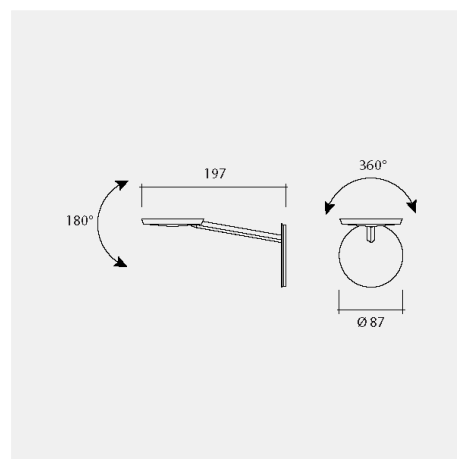

Lys Strahler/Spot 9W

Die Wandleuchte LYS W UP hat eine wandbündige Montageplatte. Betriebsgerät und Anschluss befinden sich in der bauseitigen Aussparung. Die Leuchte kann über einen externen Phasenabschrittdimmer gedimmt werden. Auch als Pendelleuchten (diverse Varianten) und als Stehleuchte erhältlich.

Catégorie de luminaire	Projecteurs/Spots
Catégorie de lampe	LED
Appareillage gradable	intégré oui
Système de réglage de la lumière intégré	aucune
N° du luminaire	6065 AA, weiter Typen
Puissance mesurée (nominale / en standby)	9 W / 0.5 W
Flux total à 25 °C	658 lm
Efficacité lumineuse du luminaire (valeur exigée)	72 lm/W (62 lm/W)
Part de lumière directe	100 %
Catégorie d'éblouissement UGR dans pièce standard	<25 / <25 (en longueur/perpendiculaire)
Luminance max. dès 65°	max. 10000 cd/m ²
Température de couleur	2700 K
Indice de rendu de couleur	>80
Durée de vie	50000 h
Mesures	06.04.2017 METAS, Beat Imhof
Fichier EULUMDAT	lvk1854_LYS_9W.Idt, originale