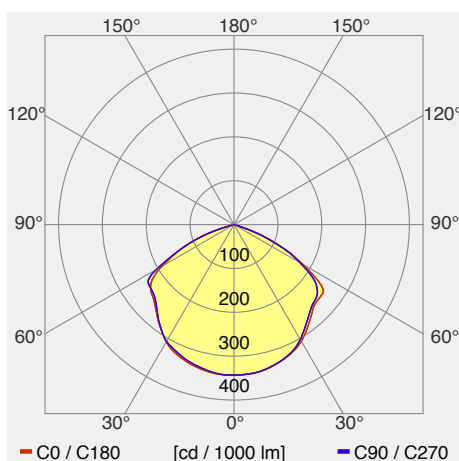

Lys Strahler/Spot 9W

Die Wandleuchte LYS W UP hat eine wandbündige Montageplatte. Betriebsgerät und Anschluss befinden sich in der bauseitigen Aussparung. Die Leuchte kann über einen externen Phasenabschrittdimmer gedimmt werden. Auch als Pendelleuchten (diverse Varianten) und als Stehleuchte erhältlich.

Catégorie de luminaire	Projecteurs/Spots
Catégorie de lampe	LED
Appareillage gradable	intégré oui
Système de réglage de la lumière intégré	aucune
N° du luminaire	6065 AA, weiter Typen
Puissance mesurée (nominale / en standby)	9 W / 0.5 W
Flux total à 25 °C	658 lm
Efficacité lumineuse du luminaire (valeur exigée)	72 lm/W (62 lm/W)
Part de lumière directe	100 %
Catégorie d'éblouissement UGR dans pièce standard	<25 / <25 (en longueur/perpendiculaire)
Luminance max. dès 65°	max. 10000 cd/m ²
Température de couleur	2700 K
Indice de rendu de couleur	>80
Durée de vie	50000 h
Mesures	06.04.2017 METAS, Beat Imhof
Fichier EULUMDAT	lvk1854_LYS_9W.Idt, originale