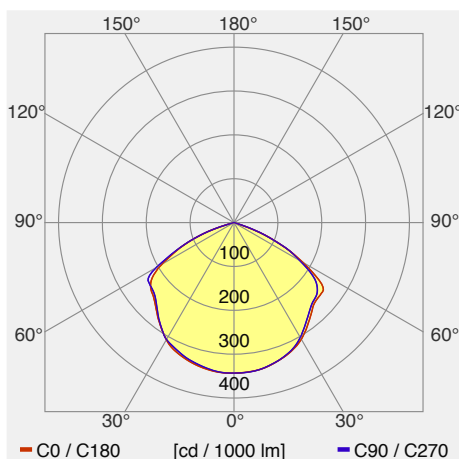

Lys Strahler/Spot 9W

Die Wandleuchte LYS W UP hat eine wandbündige Montageplatte. Betriebsgerät und Anschluss befinden sich in der bauseitigen Aussparung. Die Leuchte kann über einen externen Phasenabschrittdimmer gedimmt werden. Auch als Pendelleuchten (diverse Varianten) und als Stehleuchte erhältlich.

| | |
|---|---|
| Catégorie de luminaire | Projecteurs/Spots |
| Catégorie de lampe | LED |
| Appareillage gradable | intégré oui |
| Système de réglage de la lumière intégré | aucune |
| N° du luminaire | 6065 AA, weiter Typen |
| Puissance mesurée (nominale / en standby) | 9 W / 0.5 W |
| Flux total à 25 °C | 658 lm |
| Efficacité lumineuse du luminaire (valeur exigée) | 72 lm/W (62 lm/W) |
| Part de lumière directe | 100 % |
| Catégorie d'éblouissement UGR dans pièce standard | <25 / <25 (en longueur/perpendiculaire) |
| Luminance max. dès 65° | max. 10000 cd/m ² |
| Température de couleur | 2700 K |
| Indice de rendu de couleur | >80 |
| Durée de vie | 50000 h |
| Mesures | 06.04.2017 METAS, Beat Imhof |
| Fichier EULUMDAT | lvk1854_LYS_9W.Idt, originale |