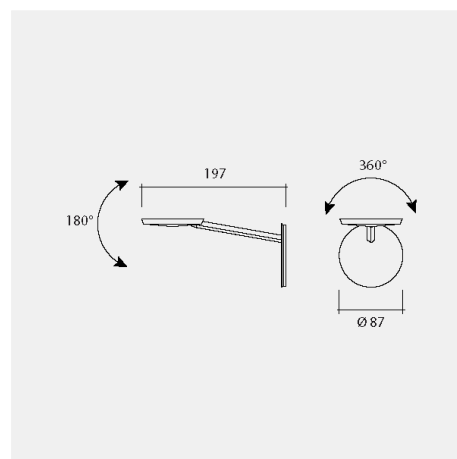

Lys Strahler/Spot 9W

Die Wandleuchte LYS W UP hat eine wandbündige Montageplatte. Betriebsgerät und Anschluss befinden sich in der bauseitigen Aussparung. Die Leuchte kann über einen externen Phasenabschrittdimmer gedimmt werden. Auch als Pendelleuchten (diverse Varianten) und als Stehleuchte erhältlich.

| | |
|---|---|
| Catégorie de luminaire | Projecteurs/Spots |
| Catégorie de lampe | LED |
| Appareillage gradable | intégré oui |
| Système de réglage de la lumière intégré | aucune |
| N° du luminaire | 6065 AA, weiter Typen |
| Puissance mesurée (nominale / en standby) | 9 W / 0.5 W |
| Flux total à 25 °C | 658 lm |
| Efficacité lumineuse du luminaire (valeur exigée) | 72 lm/W (62 lm/W) |
| Part de lumière directe | 100 % |
| Catégorie d'éblouissement UGR dans pièce standard | <25 / <25 (en longueur/perpendiculaire) |
| Luminance max. dès 65° | max. 10000 cd/m ² |
| Température de couleur | 2700 K |
| Indice de rendu de couleur | >80 |
| Durée de vie | 50000 h |
| Mesures | 06.04.2017 METAS, Beat Imhof |
| Fichier EULUMDAT | lvk1854_LYS_9W.Idt, originale |