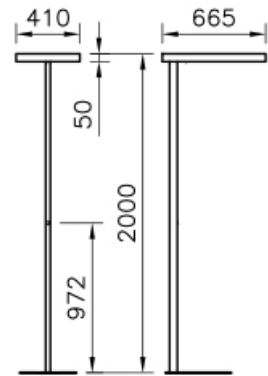

Cambio led Stehleuchte 80W Licht-/Bewegungssensor

Stehleuchte Cambio LED mit LED (Light Emitting Diode) Systemleistung: 80W, Leuchtenlichtstrom 9000lm, 4000K, neutralweiss, Ra 86, MacAdam 3, 230V, direkt-/indirektstrahlend (25%/75%), gemeinsam dimm- und schaltbar, Gehäuse einteilig aus Aluminium, prismatischer Diffusor, Leuchtenkopf oben und unten komplett geschlossen, Standrohr mit Taster, Fussplatte U-förmig, silber, RAL 9006, mit Licht-/Bewegungssensor, dimmbar durch langes Drücken des Tasters, speichern mit einem Doppelklick, elektronisches Betriebsgerät integriert, Netzanschlussleitung 1.8m mit Stecker.

Schutzklasse I, Schutzart IP20, Glühdrahtprüfung 650 °C

L = 665 mm, B = 410 mm, H = 50 mm, totale Höhe = 2000 mm

Leuchtenkategorie	Stehleuchte
Lampenkategorie	LED
Lichtregelung (verfügbare Optionen)	dimmbar, mit Sensor
Artikelnummer(n)	1003.3533 - 60H1114L3JS
Weitere Artikelnummern	siehe toplicht.ch
Messlampe (Typ / Anzahl)	LED / 1
Gemessene Leistung (Betrieb / Standby)	80 W / 0 W
Gesamtlichtstrom 25°	9000 lm
Leuchtenbetriebswirkungsgrad	-
Anteil Direktlicht	25 %
Blendklasse UGR im Standardraum	<16 / <16 (längs/quer)
Max. Leuchtdichte über 65°	max. 1765 cd/m ²
Farbtemperatur	4000 K
Farbwiedergabeindex Ra	86
Lebensdauer	50000 h
Leuchtenlichtausbeute (Anforderung)	113 lm/W (70 lm/W)
Messung	Regent Lighting, 07.10.2014/A. Pohl
EULUMDAT-Datei	60H1114L3JS.Idt, original