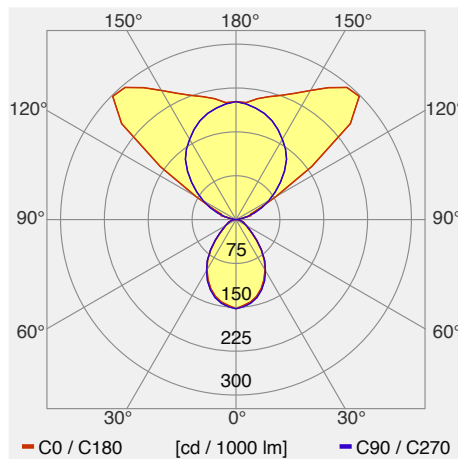

Cambio led Stehleuchte 80W Licht-/Bewegungssensor

Stehleuchte Cambio LED mit LED (Light Emitting Diode) Systemleistung: 80W, Leuchtenlichtstrom 9000lm, 4000K, neutralweiss, Ra 86, MacAdam 3, 230V, direkt-/indirektstrahlend (25%/75%), gemeinsam dimm- und schaltbar, Gehäuse einteilig aus Aluminium, prismatischer Diffusor, Leuchtenkopf oben und unten komplett geschlossen, Standrohr mit Taster, Fussplatte U-förmig, silber, RAL 9006, mit Licht-/Bewegungssensor, dimmbar durch langes Drücken des Tasters, speichern mit einem Doppelklick, elektronisches Betriebsgerät integriert, Netzanschlussleitung 1.8m mit Stecker.

Schutzklasse I, Schutzart IP20, Glühdrahtprüfung 650 °C

L = 665 mm, B = 410 mm, H = 50 mm, totale Höhe = 2000 mm

Leuchtenkategorie	Stehleuchte
Lampenkategorie	LED
Lichtregelung (verfügbare Optionen)	dimmbar, mit Sensor
Artikelnummer(n)	1003.3533 - 60H1114L3JS
Weitere Artikelnummern	siehe toplicht.ch
Messlampe (Typ / Anzahl)	LED / 1
Gemessene Leistung (Betrieb / Standby)	80 W / 0 W
Gesamtlichtstrom 25°	9000 lm
Leuchtenbetriebswirkungsgrad	-
Anteil Direktlicht	25 %
Blendklasse UGR im Standardraum	<16 / <16 (längs/quer)
Max. Leuchtdichte über 65°	max. 1765 cd/m ²
Farbtemperatur	4000 K
Farbwiedergabeindex Ra	86
Lebensdauer	50000 h
Leuchtenlichtausbeute (Anforderung)	113 lm/W (70 lm/W)
Messung	Regent Lighting, 07.10.2014/A. Pohl
EULUMDAT-Datei	60H1114L3JS.Idt, original