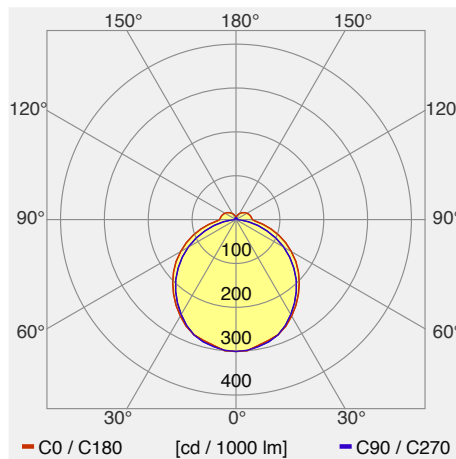

## Purelite Deckeneinbauleuchte 52W

Deckeneinbauleuchte Purelite LED Systemleistung: 52 W, Leuchtenlichtstrom 5830 lm, Ra >80, 4000 K, neutralweiss, SDCM 3, 230 V, direktstrahlend, 1 Betriebsgerät integriert, LEDBG, regulierbar digital DALI + ON/OFF eloxiert, farblos ohne Abdeckrand, Schutzklasse I, IP20 Schlagfestigkeit: IK 03 L = 1531 mm B = 90 mm EL = 1523 mm EB = 88 mm ET = 50 mm

Leuchtenkategorie	Deckeneinbauleuchte
Lampenkategorie	LED
Betriebsgerät	integriert
dimmbar	ja
Lichtregelung	keine
Artikelnummer(n)	1022.3734 - 58H1F121L3JC
Gemessene Leistung (Betrieb / Standby)	52 W / 0.5 W
Gesamtlichtstrom 25°	5830 lm
Leuchtenlichtausbeute (Anforderung)	112 lm/W (99 lm/W)
Anteil Direktlicht	89 %
Blendklasse UGR im Standardraum	<25 / <25 (längs/quer)
Max. Leuchtdichte über 65°	max. 10000 cd/m <sup>2</sup>
Farbtemperatur	4000 K
Farbwiedergabeindex Ra	>80
Farbtoleranz nach McAdams	
Lebensdauer	50000 h
Messung	Regent Lighting, 15.09.2016/A. Pohl
EULUMDAT-Datei	58H1F121L3JC.Idt, original