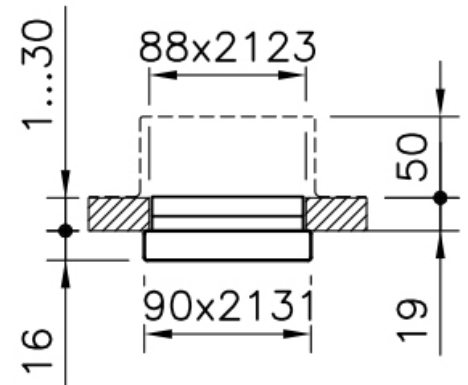

## Purelite Deckeneinbauleuchte 52W

Deckeneinbauleuchte Purelite LED Systemleistung: 52 W, Leuchtenlichtstrom 5830 lm, Ra >80, 4000 K, neutralweiss, SDCM 3, 230 V, direktstrahlend, 1 Betriebsgerät integriert, LEDBG, regulierbar digital DALI + ON/OFF eloxiert, farblos ohne Abdeckrand, Schutzklasse I, IP20 Schlagfestigkeit: IK 03 L = 1531 mm B = 90 mm EL = 1523 mm EB = 88 mm ET = 50 mm

Leuchtenkategorie	Deckeneinbauleuchte
Lampenkategorie	LED
Betriebsgerät	integriert
dimmbar	ja
Lichtregelung	keine
Artikelnummer(n)	1022.3734 - 58H1F121L3JC
Gemessene Leistung (Betrieb / Standby)	52 W / 0.5 W
Gesamtlichtstrom 25°	5830 lm
Leuchtenlichtausbeute (Anforderung)	112 lm/W (99 lm/W)
Anteil Direktlicht	89 %
Blendklasse UGR im Standardraum	<25 / <25 (längs/quer)
Max. Leuchtdichte über 65°	max. 10000 cd/m <sup>2</sup>
Farbtemperatur	4000 K
Farbwiedergabeindex Ra	>80
Farbtoleranz nach McAdams	
Lebensdauer	50000 h
Messung	Regent Lighting, 15.09.2016/A. Pohl
EULUMDAT-Datei	58H1F121L3JC.Idt, original