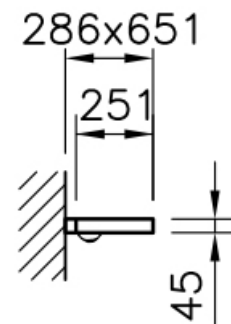

Tweak 1x40W cld led

Wandanbauleuchte Tweak CLD LED mit LED (Light Emitting Diode), Systemleistung: 40 W, Leuchtenlichtstrom 5900,00 lm, Ra >80, 4000 K, neutralweiss, SDCM 3, L80 (B50) 50'000h, UGR <16, 230 V, direkt-/indirektstrahlend, gemeinsam dimm- und schaltbar, Gehäuse einteilig aus Aluminium-Druckguss, weiss, RAL 9016, thermolackiert, mikro-prismatischer CLD (Controlled Luminance Diffuser), 1 Betriebsgerät integriert, regulierbar digital SensoDim®, mit Licht-/Bewegungssensor, Schutzklasse I, Schutzart IP20, Glühdrahtprüfung 650 °C, L = 651 mm, B = 251 mm, H = 45 mm

Leuchtenkategorie	Wandleuchte
Lampenkategorie	LED
Betriebsgerät	integriert
dimmbar	ja
Lichtregelung	ja (ohne Kommunikation)
Artikelnummer(n)	2000.9622 - 99W3520L4JS00A
Gemessene Leistung (Betrieb / Standby)	40 W / 0.5 W
Gesamtlichtstrom 25°	5900 lm
Leuchtenlichtausbeute (Anforderung)	148 lm/W (89 lm/W)
Anteil Direktlicht	20 %
Blendklasse UGR im Standardraum	<16 / <16 (längs/quer)
Max. Leuchtdichte über 65°	max. 3000 cd/m ²
Farbtemperatur	4000 K
Farbwiedergabeindex Ra	>80
Farbtoleranz nach McAdams	0
Lebensdauer	50000 h
Messung	Regent Lighting, 28.09.2017/A. Pohl
EULUMDAT-Datei	2000.9622.Idt, abgeleitet