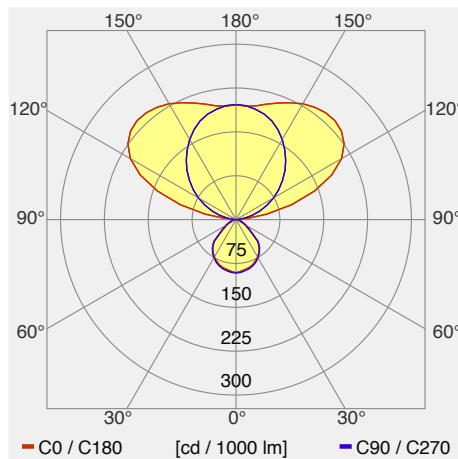

Tweak 1x40W cld led

Wandanbauleuchte Tweak CLD LED mit LED (Light Emitting Diode), Systemleistung: 40 W, Leuchtenlichtstrom 5900,00 lm, Ra >80, 4000 K, neutralweiss, SDCM 3, L80 (B50) 50'000h, UGR <16, 230 V, direkt-/indirektstrahlend, gemeinsam dimm- und schaltbar, Gehäuse einteilig aus Aluminium-Druckguss, weiss, RAL 9016, thermolackiert, mikro-prismatischer CLD (Controlled Luminance Diffuser), 1 Betriebsgerät integriert, regulierbar digital SensoDim®, mit Licht-/Bewegungssensor, Schutzklasse I, Schutzart IP20, Glühdrahtprüfung 650 °C, L = 651 mm, B = 251 mm, H = 45 mm

Leuchtenkategorie	Wandleuchte
Lampenkategorie	LED
Betriebsgerät	integriert
dimmbar	ja
Lichtregelung	ja (ohne Kommunikation)
Artikelnummer(n)	2000.9622 - 99W3520L4JS00A
Gemessene Leistung (Betrieb / Standby)	40 W / 0.5 W
Gesamtlichtstrom 25°	5900 lm
Leuchtenlichtausbeute (Anforderung)	148 lm/W (89 lm/W)
Anteil Direktlicht	20 %
Blendklasse UGR im Standardraum	<16 / <16 (längs/quer)
Max. Leuchtdichte über 65°	max. 3000 cd/m ²
Farbtemperatur	4000 K
Farbwiedergabeindex Ra	>80
Farbtoleranz nach McAdams	0
Lebensdauer	50000 h
Messung	Regent Lighting, 28.09.2017/A. Pohl
EULUMDAT-Datei	2000.9622.Idt, abgeleitet