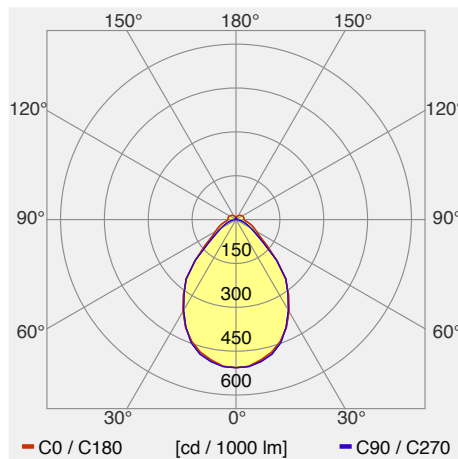

## Purelite c 1x37W

Deckeneinbauleuchte Purelite C-LED mit LED (Light Emitting Diode), Systemleistung: 37 W, Leuchtenlichtstrom 3880 lm, Ra >80, 4000 K, neutralweiss, SDCM 3, L80 (B10) 50'000h, 230 V, rundumstrahlend mit Deckenaufhellung, Diffusor aus Kunststoff mikro-prismatischer CLD (Controlled Luminance Diffuser), 1 Betriebsgerät integriert, DALI, Schutzklasse I, Schutzart IP20, Glühdrahtprüfung 650 °C, Schlagfestigkeit: IK 08, L = 1531 mm, B = 90 mm, H = 16 mm, EL = 1523 mm, EB = 88 mm, ET = 19 mm