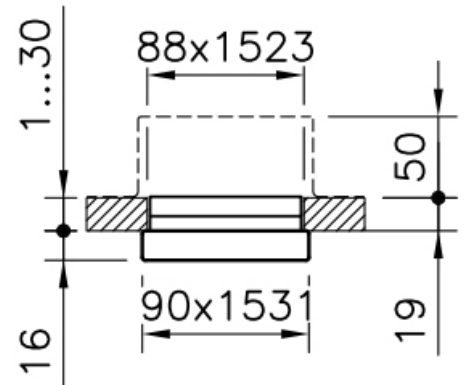

## Purelite c 1x37W

Deckeneinbauleuchte Purelite C-LED mit LED (Light Emitting Diode), Systemleistung: 37 W, Leuchtenlichtstrom 3880 lm, Ra >80, 4000 K, neutralweiss, SDCM 3, L80 (B10) 50'000h, 230 V, rundumstrahlend mit Deckenaufhellung, Diffusor aus Kunststoff mikro-prismatischer CLD (Controlled Luminance Diffuser), 1 Betriebsgerät integriert, DALI, Schutzklasse I, Schutzart IP20, Glühdrahtprüfung 650 °C, Schlagfestigkeit: IK 08, L = 1531 mm, B = 90 mm, H = 16 mm, EL = 1523 mm, EB = 88 mm, ET = 19 mm