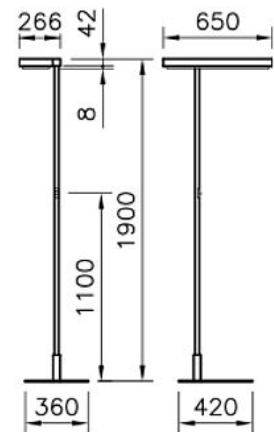

## Level office Stehleuchte 40W single head

Lampadaire Level Office blanc ou argent, tête simple, avec LED, puissance du système: 40 W, puissance standby 0.5 W, flux lumineux du luminaire de 5600 à 8200 lm, indice de rendu des couleurs IRC > 80, température de couleur 3000 ou 4000 K, tolérance de couleur SDCM 3, durée de vie LED L80 50'000 h, compatible à l'éclairage de bureau avec écran sans éblouissant selon EN 12464-1 (UGR < 19; Lmax ? 65° ? 3000 cd/m<sup>2</sup>), 230 V, rayonnement direct-indirect, ( 21%/79% ), avec ou sans commande, tête d'éclairage pivotant sur 350°, cadre en aluminium, optique microprismatique CLD pour bureau (Controlled Luminance Diffusor) pour une protection anti-éblouissement idéale, 1 appareillage intégré, SensoDimDigital®, avec capteur de lumière/mouvements, 3m de câble d'alimentation secteur avec fiche, classe de protection I, degré de protection IP20, test de filament 650 °C, ce produit contient une source lumineuse de classe d'efficacité énergétique C

L = 650 mm, B = 266 mm, hauteur totale = 1900 mm

Catégorie de luminaire	Lampadaires
Catégorie de lampe	LED
Appareillage gradable	intégré oui
Système de réglage de la lumière intégré	ou (sans communication)
N° du luminaire	LEVEL OFFICE - Single head
Puissance mesurée (nominale / en standby)	76 W / 0.5 W
Flux total à 25 °C	11300 lm
Efficacité lumineuse du luminaire (valeur exigée)	149 lm/W (105 lm/W)
Part de lumière directe	0 %
Catégorie d'éblouissement UGR dans pièce standard	<13 / <13 (en longueur/perpendiculaire)
Luminance max. dès 65°	max. 1926 cd/m <sup>2</sup>
Température de couleur	4000 K
Indice de rendu de couleur	>80
	3
Durée de vie	50000 h
Mesures	Regent Lighting, 04.01.2018/A. Pohl
Fichier EULUMDAT	2001.8934.Idt, originale