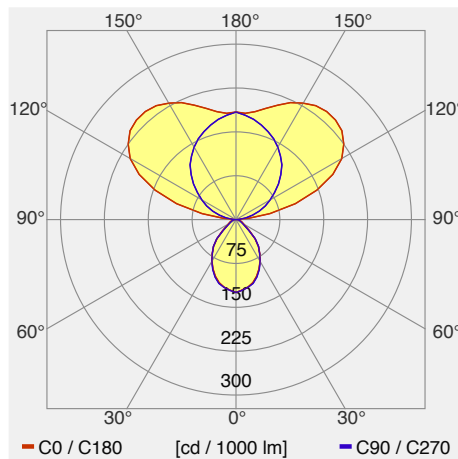

## Level office Stehleuchte 40W single head

Lampadaire Level Office blanc ou argent, tête simple, avec LED, puissance du système: 40 W, puissance standby 0.5 W, flux lumineux du luminaire de 5600 à 8200 lm, indice de rendu des couleurs IRC > 80, température de couleur 3000 ou 4000 K, tolérance de couleur SDCM 3, durée de vie LED L80 50'000 h, compatible à l'éclairage de bureau avec écran sans éblouissant selon EN 12464-1 (UGR < 19; Lmax ? 65° ? 3000 cd/m<sup>2</sup>), 230 V, rayonnement direct-indirect, ( 21%/79% ), avec ou sans commande, tête d'éclairage pivotant sur 350°, cadre en aluminium, optique microprismatique CLD pour bureau (Controlled Luminance Diffusor) pour une protection anti-éblouissement idéale, 1 appareillage intégré, SensoDimDigital®, avec capteur de lumière/mouvements, 3m de câble d'alimentation secteur avec fiche, classe de protection I, degré de protection IP20, test de filament 650 °C, ce produit contient une source lumineuse de classe d'efficacité énergétique C

L = 650 mm, B = 266 mm, hauteur totale = 1900 mm

Catégorie de luminaire	Lampadaires
Catégorie de lampe	LED
Appareillage gradable	intégré oui
Système de réglage de la lumière intégré	ou (sans communication)
N° du luminaire	LEVEL OFFICE - Single head
Puissance mesurée (nominale / en standby)	76 W / 0.5 W
Flux total à 25 °C	11300 lm
Efficacité lumineuse du luminaire (valeur exigée)	149 lm/W (105 lm/W)
Part de lumière directe	0 %
Catégorie d'éblouissement UGR dans pièce standard	<13 / <13 (en longueur/perpendiculaire)
Luminance max. dès 65°	max. 1926 cd/m <sup>2</sup>
Température de couleur	4000 K
Indice de rendu de couleur	>80
	3
Durée de vie	50000 h
Mesures	Regent Lighting, 04.01.2018/A. Pohl
Fichier EULUMDAT	2001.8934.Idt, originale