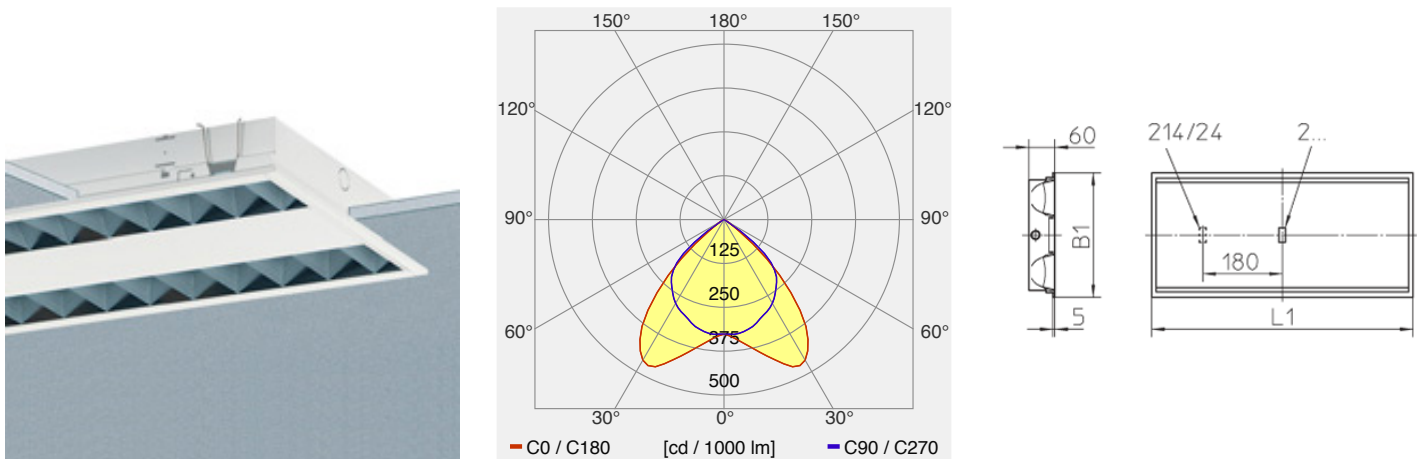

Ebre Deckeneinbauleuchte 2x35W SM

Einzelleuchte, Gehäuse aus Stahlblech weiß pulverbeschichtet. Parabolspiegelraster SM aus reflexionsverstärktem, matt eloxiertem Aluminium. Mit elektronischen Vorschaltgeräten (EVG) 220-240 V, 0/50-60 Hz. Einfache Einlegemontage in Decken mit sichtbaren T-Profilen und Einbau in verschiedene Deckensysteme.

Leuchtenkategorie	Deckeneinbauleuchte
Lampenkategorie	Leuchtstoffröhren
Lichtregelung (verfügbare Optionen)	keine Regelung
Artikelnummer(n)	Art. Nr.: 1821913
Weitere Artikelnummern	siehe toplicht.ch
Messlampe (Typ / Anzahl)	T16 35W/840 / 2
Gemessene Leistung (Betrieb / Standby)	78 W / 0 W
Gesamtlichtstrom 25°	6600 lm
Leuchtenbetriebswirkungsgrad	81 %
Anteil Direktlicht	100 %
Blendklasse UGR im Standardraum	<19 / <19 (längs/quer)
Max. Leuchtdichte über 65°	max. 469 cd/m ²
Farbtemperatur	-
Farbwiedergabeindex Ra	-
Lebensdauer	-
Leuchtenlichtausbeute (Anforderung)	68 lm/W (60 lm/W)
Messung	Dial GmbH, 08/06/2009/DIAL/Jouali
EULUMDAT-Datei	9062G01S.LDT, original