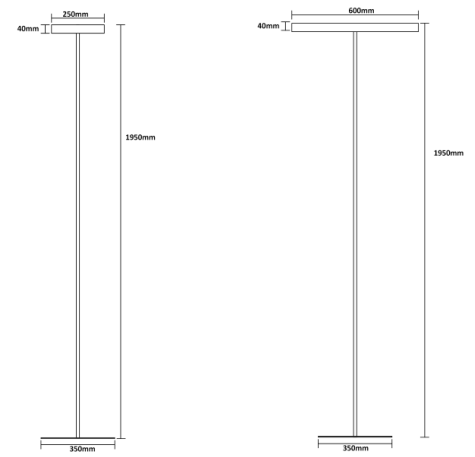

## Gottardo Stehleuchte 93W DAVID

Die gottardo LED-Büro-Stehleuchte überzeugt durch ihr schlichtes, funktionales Design und zeichnet sich durch hervorragende Effizienz und brillantes Licht aus. Der hohe Lichtstrom kombiniert mit einem rekordverdächtigen Wirkungsgrad macht diese LED-Leuchte zu einem echten Stromsparer. Über die Touch-Bedienung lässt sich die Beleuchtung von direktem zu indirektem Licht stufenlos verstellen. Die Dimmbarkeit und der Bewegungssensor sind standardmässig eingebaut, so dass sich die Leuchte optimal für Büroarbeitsplätze eignet. Die untere Lichtaustrittsfläche wurde stark entblendet. Für die Anbindung an die Haustechnik ist das Interface vorhanden. Hochwertige, sorgfältig verarbeitete Materialien und eine robuste Auslegung der Elektronik garantieren für einen langen, störungsfreien Betrieb.

Leuchtenkategorie	Stehleuchte
Lampenkategorie	LED
Lichtregelung (verfügbare Optionen)	dimmbar, mit Sensor
Artikelnummer(n)	lvk1744
Weitere Artikelnummern	siehe <a href="http://toplicht.ch">toplicht.ch</a>
Messlampe (Typ / Anzahl)	GLM1_V1612 / 1
Gemessene Leistung (Betrieb / Standby)	93 W / 0.5 W
Gesamtlichtstrom 25°	12505 lm
Leuchtenbetriebswirkungsgrad	-
Anteil Direktlicht	31 %
Blendklasse UGR im Standardraum	<16 / <16 (längs/quer)
Max. Leuchtdichte über 65°	max. 14 cd/m <sup>2</sup>
Farbtemperatur	4000 K
Farbwiedergabeindex Ra	85
Lebensdauer	50000 h
Leuchtenlichtausbeute (Anforderung)	134 lm/W (70 lm/W)
Messung	12.05.2016 METAS, Beat Imhof
EULUMDAT-Datei	lvk1744_GOTTARDO_LED__DAVID.LDT, original