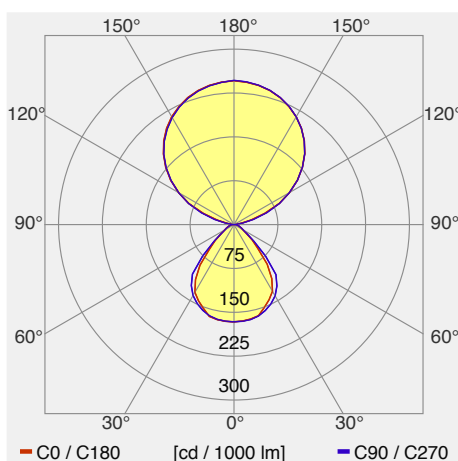

## Gottardo Stehleuchte 93W DAVID

Die gottardo LED-Büro-Stehleuchte überzeugt durch ihr schlichtes, funktionales Design und zeichnet sich durch hervorragende Effizienz und brillantes Licht aus. Der hohe Lichtstrom kombiniert mit einem rekordverdächtigen Wirkungsgrad macht diese LED-Leuchte zu einem echten Stromsparer. Über die Touch-Bedienung lässt sich die Beleuchtung von direktem zu indirektem Licht stufenlos verstellen. Die Dimmbarkeit und der Bewegungssensor sind standardmässig eingebaut, so dass sich die Leuchte optimal für Büroarbeitsplätze eignet. Die untere Lichtaustrittsfläche wurde stark entblendet. Für die Anbindung an die Haustechnik ist das Interface vorhanden. Hochwertige, sorgfältig verarbeitete Materialien und eine robuste Auslegung der Elektronik garantieren für einen langen, störungsfreien Betrieb.

Leuchtenkategorie	Stehleuchte
Lampenkategorie	LED
Betriebsgerät	integriert
dimmbar	ja
Lichtregelung	ja (ohne Kommunikation)
Artikelnummer(n)	lvk1744
Gemessene Leistung (Betrieb / Standby)	93 W / 0.5 W
Gesamtlichtstrom 25°	12505 lm
Leuchtenlichtausbeute (Anforderung)	134 lm/W (106 lm/W)
Anteil Direktlicht	31 %
Blendklasse UGR im Standardraum	<16 / <16 (längs/quer)
Max. Leuchtdichte über 65°	max. 14 cd/m <sup>2</sup>
Farbtemperatur	4000 K
Farbwiedergabeindex Ra	>85
Farbtoleranz nach McAdams	-
Lebensdauer	50000 h
Messung	12.05.2016 METAS, Beat Imhof
EULUMDAT-Datei	lvk1744_GOTTARDO_LED__DAVID.LDT, original