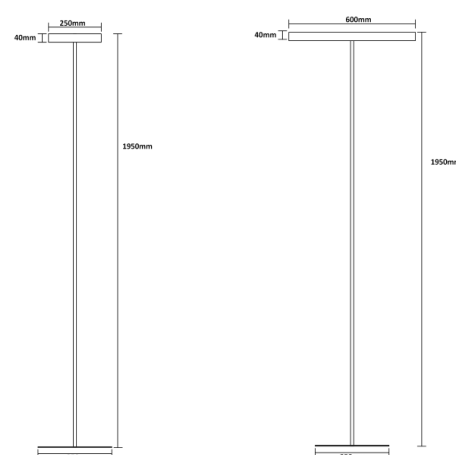

## Gottardo Stehleuchte 93W DAVID

Die gottardo LED-Büro-Stehleuchte überzeugt durch ihr schlichtes, funktionales Design und zeichnet sich durch hervorragende Effizienz und brillantes Licht aus. Der hohe Lichtstrom kombiniert mit einem rekordverdächtigen Wirkungsgrad macht diese LED-Leuchte zu einem echten Stromsparer. Über die Touch-Bedienung lässt sich die Beleuchtung von direktem zu indirektem Licht stufenlos verstellen. Die Dimmbarkeit und der Bewegungssensor sind standardmässig eingebaut, so dass sich die Leuchte optimal für Büroarbeitsplätze eignet. Die untere Lichtaustrittsfläche wurde stark entblendet. Für die Anbindung an die Haustechnik ist das Interface vorhanden. Hochwertige, sorgfältig verarbeitete Materialien und eine robuste Auslegung der Elektronik garantieren für einen langen, störungsfreien Betrieb.

Leuchtenkategorie	Stehleuchte
Lampenkategorie	LED
Betriebsgerät	integriert
dimmbar	ja
Lichtregelung	ja (ohne Kommunikation)
Artikelnummer(n)	lvk1744
Gemessene Leistung (Betrieb / Standby)	93 W / 0.5 W
Gesamtlichtstrom 25°	12505 lm
Leuchtenlichtausbeute (Anforderung)	134 lm/W (106 lm/W)
Anteil Direktlicht	31 %
Blendklasse UGR im Standardraum	<16 / <16 (längs/quer)
Max. Leuchtdichte über 65°	max. 14 cd/m <sup>2</sup>
Farbtemperatur	4000 K
Farbwiedergabeindex Ra	>85
Farbtoleranz nach McAdams	-
Lebensdauer	50000 h
Messung	12.05.2016 METAS, Beat Imhof
EULUMDAT-Datei	lvk1744_GOTTARDO_LED__DAVID.LDT, original