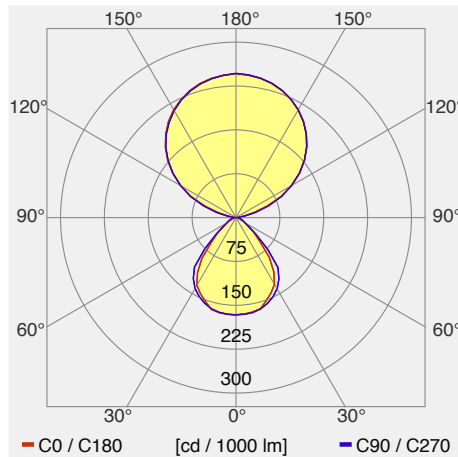

## Gottardo Stehleuchte 93W DAVID

Die gottardo LED-Büro-Stehleuchte überzeugt durch ihr schlichtes, funktionales Design und zeichnet sich durch hervorragende Effizienz und brillantes Licht aus. Der hohe Lichtstrom kombiniert mit einem rekordverdächtigen Wirkungsgrad macht diese LED-Leuchte zu einem echten Stromsparer. Über die Touch-Bedienung lässt sich die Beleuchtung von direktem zu indirektem Licht stufenlos verstellen. Die Dimmbarkeit und der Bewegungssensor sind standardmässig eingebaut, so dass sich die Leuchte optimal für Büroarbeitsplätze eignet. Die untere Lichtaustrittsfläche wurde stark entblendet. Für die Anbindung an die Haustechnik ist das Interface vorhanden. Hochwertige, sorgfältig verarbeitete Materialien und eine robuste Auslegung der Elektronik garantieren für einen langen, störungsfreien Betrieb.

Leuchtenkategorie	Stehleuchte
Lampenkategorie	LED
Lichtregelung (verfügbare Optionen)	dimmbar, mit Sensor
Artikelnummer(n)	lvk1744
Weitere Artikelnummern	siehe <a href="http://toplicht.ch">toplicht.ch</a>
Messlampe (Typ / Anzahl)	GLM1_V1612 / 1
Gemessene Leistung (Betrieb / Standby)	93 W / 0.5 W
Gesamtlichtstrom 25°	12505 lm
Leuchtenbetriebswirkungsgrad	-
Anteil Direktlicht	31 %
Blendklasse UGR im Standardraum	<16 / <16 (längs/quer)
Max. Leuchtdichte über 65°	max. 14 cd/m <sup>2</sup>
Farbtemperatur	4000 K
Farbwiedergabeindex Ra	85
Lebensdauer	50000 h
Leuchtenlichtausbeute (Anforderung)	134 lm/W (70 lm/W)
Messung	12.05.2016 METAS, Beat Imhof
EULUMDAT-Datei	lvk1744_GOTTARDO_LED__DAVID.LDT, original