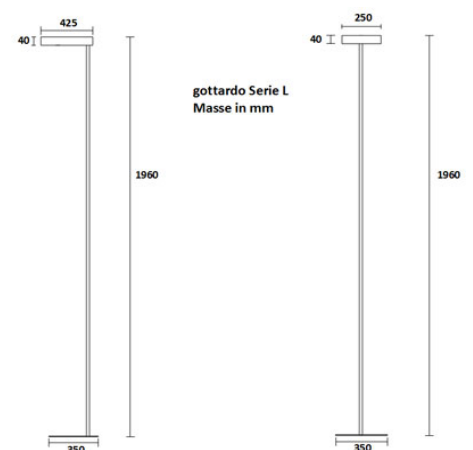

## Gottardo Stehleuchte 82W Serie L, flimmerfrei und stufenlos dimmbar

Die gottardo LED-Büro-Stehleuchte überzeugt durch ihr schlichtes, funktionales Design und zeichnet sich durch hervorragende Effizienz und brillantes Licht aus. Der hohe Lichtstrom kombiniert mit einem rekordverdächtigen Wirkungsgrad macht diese LED-Leuchte zu einem echten Stromsparer. Die Sensorzeit lässt sich über das Touchpanel einfach einstellen. Die Dimmbarkeit und der Bewegungssensor sind standardmässig eingebaut, so dass sich die Leuchte optimal für Büroarbeitsplätze eignet. Die untere Lichtaustrittsfläche wurde stark entblendet. Für die Anbindung an die Haustechnik ist das Interface vorhanden. Hochwertige, sorgfältig verarbeitete Materialien und eine robuste Auslegung der Elektronik garantieren für einen langen, störungsfreien Betrieb.

Leuchtenkategorie	Stehleuchte
Lampenkategorie	LED
Betriebsgerät	integriert
dimmbar	ja
Lichtregelung	ja (ohne Kommunikation)
Artikelnummer(n)	lvk1890
Gemessene Leistung (Betrieb / Standby)	82 W / 0.5 W
Gesamtlichtstrom 25°	11869 lm
Leuchtenlichtausbeute (Anforderung)	145 lm/W (105 lm/W)
Anteil Direktlicht	8 %
Blendklasse UGR im Standardraum	<16 / <16 (längs/quer)
Max. Leuchtdichte über 65°	max. 1916 cd/m <sup>2</sup>
Farbtemperatur	4000 K
Farbwiedergabeindex Ra	>85
Farbtoleranz nach McAdams	0
Lebensdauer	50000 h
Messung	14.06.2017 METAS, Beat Imhof
EULUMDAT-Datei	lvk1890.LDT, original