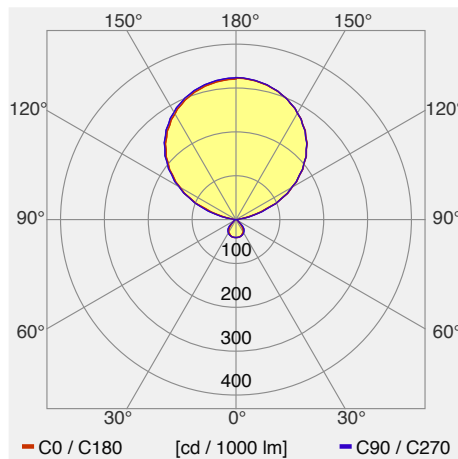

## Gottardo Stehleuchte 82W Serie L, flimmerfrei und stufenlos dimmbar

Die gottardo LED-Büro-Stehleuchte überzeugt durch ihr schlichtes, funktionales Design und zeichnet sich durch hervorragende Effizienz und brillantes Licht aus. Der hohe Lichtstrom kombiniert mit einem rekordverdächtigen Wirkungsgrad macht diese LED-Leuchte zu einem echten Stromsparer. Die Sensorzeit lässt sich über das Touchpanel einfach einstellen. Die Dimmbarkeit und der Bewegungssensor sind standardmässig eingebaut, so dass sich die Leuchte optimal für Büroarbeitsplätze eignet. Die untere Lichtaustrittsfläche wurde stark entblendet. Für die Anbindung an die Haustechnik ist das Interface vorhanden. Hochwertige, sorgfältig verarbeitete Materialien und eine robuste Auslegung der Elektronik garantieren für einen langen, störungsfreien Betrieb.

Leuchtenkategorie	Stehleuchte
Lampenkategorie	LED
Betriebsgerät	integriert
dimmbar	ja
Lichtregelung	ja (ohne Kommunikation)
Artikelnummer(n)	lvk1890
Gemessene Leistung (Betrieb / Standby)	82 W / 0.5 W
Gesamtlichtstrom 25°	11869 lm
Leuchtenlichtausbeute (Anforderung)	145 lm/W (105 lm/W)
Anteil Direktlicht	8 %
Blendklasse UGR im Standardraum	<16 / <16 (längs/quer)
Max. Leuchtdichte über 65°	max. 1916 cd/m <sup>2</sup>
Farbtemperatur	4000 K
Farbwiedergabeindex Ra	>85
Farbtoleranz nach McAdams	0
Lebensdauer	50000 h
Messung	14.06.2017 METAS, Beat Imhof
EULUMDAT-Datei	lvk1890.LDT, original