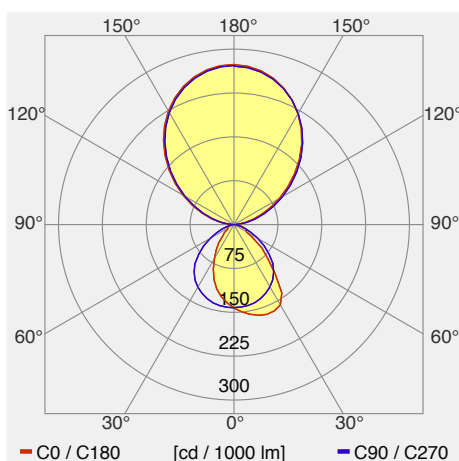

Gottardo Stehleuchte 88W Stehleuchte Serie H, flimmerfrei und stufenlos dimmbar, tunable-white

Lieben Sie individuelle Lichtstimmungen? Die Schweizer gottardo LED-Stehleuchte Serie H wird Sie begeistern! Die hochwertige Leuchte von S-TEC electronics ist DIE flexible Lichtquelle für den Wohnbereich. Hinstellen, einstecken, fertig. Mit direktem und/oder indirektem, sehr natürlichem Licht schafft die gottardo Serie H situativ stets optimale Wohlfühl-, Lese- und Arbeitsbedingungen. Und die gottardo Serie H bringt Farbe ins Leben: Die Stehlampe setzt beliebig steuerbare Farblichtakzente, wo und wie Sie das Stimmungslicht zu Hause gerade wünschen. Holen Sie mit der gottardo LED Stehleuchte Serie H schönes Licht nach Hause! Die LED-Stehleuchte begeistert mit angenehmem, hellem Licht und individuellen Lichtszenen für jede Wohn- und Arbeitssituation.

Leuchtenkategorie	Stehleuchte
Lampenkategorie	LED
Betriebsgerät	integriert
dimmbar	ja
Lichtregelung	ja (einfache Kommunikation)
Artikelnummer(n)	L109.643
Gemessene Leistung (Betrieb / Standby)	88 W / 0.453 W
Gesamtlichtstrom 25°	9730 lm
Leuchtenlichtausbeute (Anforderung)	111 lm/W (93 lm/W)
Anteil Direktlicht	31 %
Blendklasse UGR im Standardraum	<19 / <19 (längs/quer)
Max. Leuchtdichte über 65°	max. 15637 cd/m ²
Farbtemperatur	4000 K
Farbwiedergabeindex Ra	>90
Farbtoleranz nach McAdams	3
Lebensdauer	50000 h
Messung	08.10.2018/20.09.2018 METAS, Beat Imhof
EULUMDAT-Datei	lvk1994_gottardo_Serie_H__SN0003_5°.ldt, original