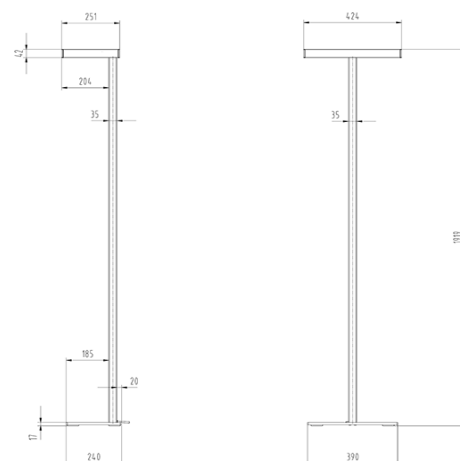

Gottardo Stehleuchte 88W Stehleuchte Serie H, flimmerfrei und stufenlos dimmbar, tunable-white

Lieben Sie individuelle Lichtstimmungen? Die Schweizer gottardo LED-Stehleuchte Serie H wird Sie begeistern! Die hochwertige Leuchte von S-TEC electronics ist DIE flexible Lichtquelle für den Wohnbereich. Hinstellen, einstecken, fertig. Mit direktem und/oder indirektem, sehr natürlichem Licht schafft die gottardo Serie H situativ stets optimale Wohlfühl-, Lese- und Arbeitsbedingungen. Und die gottardo Serie H bringt Farbe ins Leben: Die Stehlampe setzt beliebig steuerbare Farblichtakzente, wo und wie Sie das Stimmungslicht zu Hause gerade wünschen. Holen Sie mit der gottardo LED Stehleuchte Serie H schönes Licht nach Hause! Die LED-Stehleuchte begeistert mit angenehmem, hellem Licht und individuellen Lichtszenen für jede Wohn- und Arbeitssituation.

Leuchtenkategorie	Stehleuchte
Lampenkategorie	LED
Betriebsgerät	integriert
dimmbar	ja
Lichtregelung	ja (einfache Kommunikation)
Artikelnummer(n)	L109.643
Gemessene Leistung (Betrieb / Standby)	88 W / 0.453 W
Gesamtlichtstrom 25°	9730 lm
Leuchtenlichtausbeute (Anforderung)	111 lm/W (93 lm/W)
Anteil Direktlicht	31 %
Blendklasse UGR im Standardraum	<19 / <19 (längs/quer)
Max. Leuchtdichte über 65°	max. 15637 cd/m ²
Farbtemperatur	4000 K
Farbwiedergabeindex Ra	>90
Farbtoleranz nach McAdams	3
Lebensdauer	50000 h
Messung	08.10.2018/20.09.2018 METAS, Beat Imhof
EULUMDAT-Datei	lvk1994_gottardo_Serie_H__SN0003_5°.ldt, original