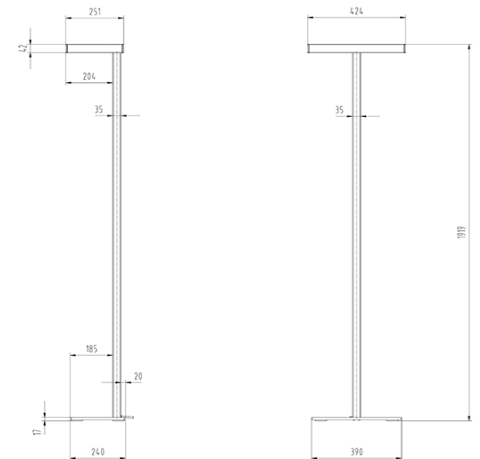

Gottardo Stehleuchte 88W Serie H

Lieben Sie individuelle Lichtstimmungen? Die Schweizer gottardo LED-Stehleuchte Serie H wird Sie begeistern! Die hochwertige Leuchte von S-TEC electronics ist DIE flexible Lichtquelle für den Wohnbereich. Hinstellen, einstecken, fertig. Mit direktem und/oder indirektem, sehr natürlichem Licht schafft die gottardo Serie H situativ stets optimale Wohlfühl-, Lese- und Arbeitsbedingungen. Und die gottardo Serie H bringt Farbe ins Leben: Die Stehlampe setzt beliebig steuerbare Farblichtakzente, wo und wie Sie das Stimmungslicht zu Hause gerade wünschen. Holen Sie mit der gottardo LED Stehleuchte Serie H schönes Licht nach Hause! Die LED-Stehleuchte begeistert mit angenehmem, hellem Licht und individuellen Lichtszenen für jede Wohn- und Arbeitssituation.

Leuchtenkategorie	Stehleuchte
Lampenkategorie	LED
Betriebsgerät	integriert
dimmbar	ja
Lichtregelung	ja (einfache Kommunikation)
Artikelnummer(n)	lvk1994
Gemessene Leistung (Betrieb / Standby)	88 W / 0.453 W
Gesamtlichtstrom 25°	9730 lm
Leuchtenlichtausbeute (Anforderung)	111 lm/W (93 lm/W)
Anteil Direktlicht	31 %
Blendklasse UGR im Standardraum	<19 / <19 (längs/quer)
Max. Leuchtdichte über 65°	max. 300 cd/m ²
Farbtemperatur	4000 K
Farbwiedergabeindex Ra	>90
Farbtoleranz nach McAdams	3
Lebensdauer	50000 h
Messung	08.10.2018/20.09.2018 METAS, Beat Imhof
EULUMDAT-Datei	lvk1994_gottardo_Serie_H__SN0003_5°.ldt, original