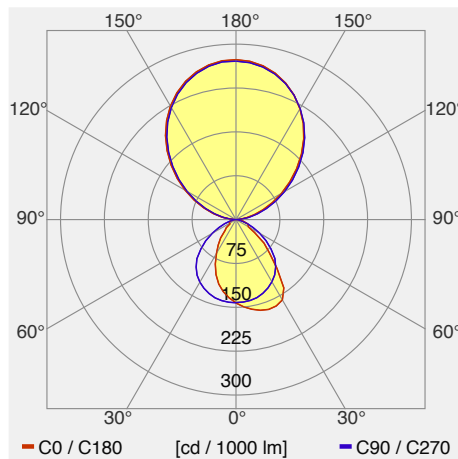

Gottardo Stehleuchte 88W Serie H

Lieben Sie individuelle Lichtstimmungen? Die Schweizer gottardo LED-Stehleuchte Serie H wird Sie begeistern! Die hochwertige Leuchte von S-TEC electronics ist DIE flexible Lichtquelle für den Wohnbereich. Hinstellen, einstecken, fertig. Mit direktem und/oder indirektem, sehr natürlichem Licht schafft die gottardo Serie H situativ stets optimale Wohlfühl-, Lese- und Arbeitsbedingungen. Und die gottardo Serie H bringt Farbe ins Leben: Die Stehlampe setzt beliebig steuerbare Farblichtakzente, wo und wie Sie das Stimmungslicht zu Hause gerade wünschen. Holen Sie mit der gottardo LED Stehleuchte Serie H schönes Licht nach Hause! Die LED-Stehleuchte begeistert mit angenehmem, hellem Licht und individuellen Lichtszenen für jede Wohn- und Arbeitssituation.

Leuchtenkategorie	Stehleuchte
Lampenkategorie	LED
Betriebsgerät	integriert
dimmbar	ja
Lichtregelung	ja (einfache Kommunikation)
Artikelnummer(n)	lvk1994
Gemessene Leistung (Betrieb / Standby)	88 W / 0.453 W
Gesamtlichtstrom 25°	9730 lm
Leuchtenlichtausbeute (Anforderung)	111 lm/W (93 lm/W)
Anteil Direktlicht	31 %
Blendklasse UGR im Standardraum	<19 / <19 (längs/quer)
Max. Leuchtdichte über 65°	max. 300 cd/m ²
Farbtemperatur	4000 K
Farbwiedergabeindex Ra	>90
Farbtoleranz nach McAdams	3
Lebensdauer	50000 h
Messung	08.10.2018/20.09.2018 METAS, Beat Imhof
EULUMDAT-Datei	lvk1994_gottardo_Serie_H__SN0003_5°.ldt, original