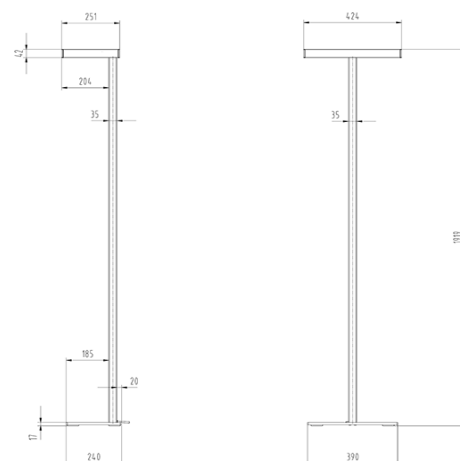

Gottardo Stehleuchte 88W Serie H

Lieben Sie individuelle Lichtstimmungen? Die Schweizer gottardo LED-Stehleuchte Serie H wird Sie begeistern! Die hochwertige Leuchte von S-TEC electronics ist DIE flexible Lichtquelle für den Wohnbereich. Hinstellen, einstecken, fertig. Mit direktem und/oder indirektem, sehr natürlichem Licht schafft die gottardo Serie H situativ stets optimale Wohlfühl-, Lese- und Arbeitsbedingungen. Und die gottardo Serie H bringt Farbe ins Leben: Die Stehlampe setzt beliebig steuerbare Farblichtakzente, wo und wie Sie das Stimmungslicht zu Hause gerade wünschen. Holen Sie mit der gottardo LED Stehleuchte Serie H schönes Licht nach Hause! Die LED-Stehleuchte begeistert mit angenehmem, hellem Licht und individuellen Lichtszenen für jede Wohn- und Arbeitssituation.

Leuchtenkategorie	Stehleuchte
Lampenkategorie	LED
Betriebsgerät	integriert
dimmbar	ja
Lichtregelung	ja (einfache Kommunikation)
Artikelnummer(n)	lvk1994
Gemessene Leistung (Betrieb / Standby)	88 W / 0.453 W
Gesamtlichtstrom 25°	9730 lm
Leuchtenlichtausbeute (Anforderung)	111 lm/W (93 lm/W)
Anteil Direktlicht	31 %
Blendklasse UGR im Standardraum	<19 / <19 (längs/quer)
Max. Leuchtdichte über 65°	max. 15637 cd/m ²
Farbtemperatur	4000 K
Farbwiedergabeindex Ra	>90
Farbtoleranz nach McAdams	3
Lebensdauer	50000 h
Messung	08.10.2018/20.09.2018 METAS, Beat Imhof
EULUMDAT-Datei	lvk1994_gottardo_Serie_H__SN0003_5°.ldt, original