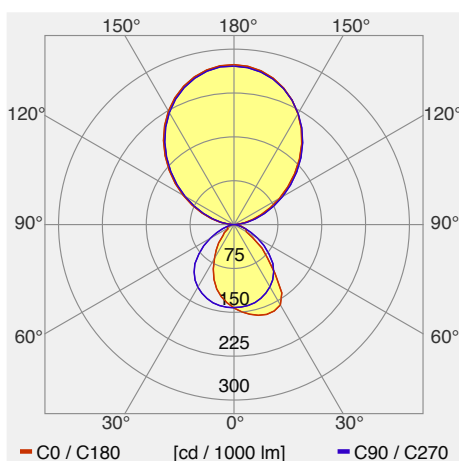

Gottardo Stehleuchte 88W Serie H

Lieben Sie individuelle Lichtstimmungen? Die Schweizer gottardo LED-Stehleuchte Serie H wird Sie begeistern! Die hochwertige Leuchte von S-TEC electronics ist DIE flexible Lichtquelle für den Wohnbereich. Hinstellen, einstecken, fertig. Mit direktem und/oder indirektem, sehr natürlichem Licht schafft die gottardo Serie H situativ stets optimale Wohlfühl-, Lese- und Arbeitsbedingungen. Und die gottardo Serie H bringt Farbe ins Leben: Die Stehlampe setzt beliebig steuerbare Farblichtakzente, wo und wie Sie das Stimmungslicht zu Hause gerade wünschen. Holen Sie mit der gottardo LED Stehleuchte Serie H schönes Licht nach Hause! Die LED-Stehleuchte begeistert mit angenehmem, hellem Licht und individuellen Lichtszenen für jede Wohn- und Arbeitssituation.

Leuchtenkategorie	Stehleuchte
Lampenkategorie	LED
Betriebsgerät	integriert
dimmbar	ja
Lichtregelung	ja (einfache Kommunikation)
Artikelnummer(n)	lvk1994
Gemessene Leistung (Betrieb / Standby)	88 W / 0.453 W
Gesamtlichtstrom 25°	9730 lm
Leuchtenlichtausbeute (Anforderung)	111 lm/W (93 lm/W)
Anteil Direktlicht	31 %
Blendklasse UGR im Standardraum	<19 / <19 (längs/quer)
Max. Leuchtdichte über 65°	max. 15637 cd/m ²
Farbtemperatur	4000 K
Farbwiedergabeindex Ra	>90
Farbtoleranz nach McAdams	3
Lebensdauer	50000 h
Messung	08.10.2018/20.09.2018 METAS, Beat Imhof
EULUMDAT-Datei	lvk1994_gottardo_Serie_H__SN0003_5°.ldt, original