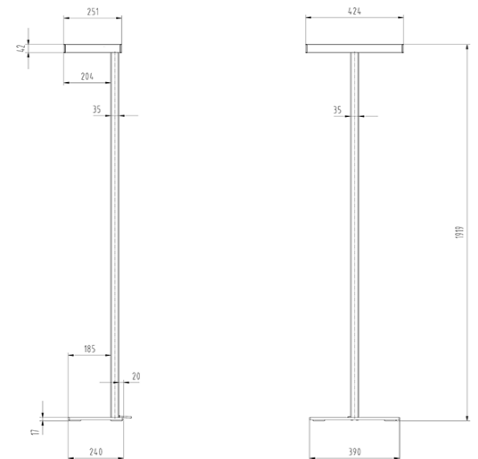

Gottardo Stehleuchte 88W Stehleuchte Serie H, flimmerfrei und stufenlos dimmbar, tunable-white

Lieben Sie individuelle Lichtstimmungen? Die Schweizer gottardo LED-Stehleuchte Serie H wird Sie begeistern! Die hochwertige Leuchte von S-TEC electronics ist DIE flexible Lichtquelle für den Wohnbereich. Hinstellen, einstecken, fertig. Mit direktem und/oder indirektem, sehr natürlichem Licht schafft die gottardo Serie H situativ stets optimale Wohlfühl-, Lese- und Arbeitsbedingungen. Und die gottardo Serie H bringt Farbe ins Leben: Die Stehlampe setzt beliebig steuerbare Farblichtakzente, wo und wie Sie das Stimmungslicht zu Hause gerade wünschen. Holen Sie mit der gottardo LED Stehleuchte Serie H schönes Licht nach Hause! Die LED-Stehleuchte begeistert mit angenehmem, hellem Licht und individuellen Lichtszenen für jede Wohn- und Arbeitssituation.

Catégorie de luminaire	Lampadaires
Catégorie de lampe	LED
Appareillage gradable	intégré oui
Système de réglage de la lumière intégré	oui (communication simple)
N° du luminaire	L109.643
Puissance mesurée (nominale / en standby)	88 W / 0.453 W
Flux total à 25 °C	9730 lm
Efficacité lumineuse du luminaire (valeur exigée)	111 lm/W (93 lm/W)
Part de lumière directe	31 %
Catégorie d'éblouissement UGR dans pièce standard	<19 / <19 (en longueur/perpendiculaire)
Luminance max. dès 65°	max. 15637 cd/m ²
Température de couleur	4000 K
Indice de rendu de couleur	>90
	3
Durée de vie	50000 h
Mesures	08.10.2018/20.09.2018 METAS, Beat Imhof
Fichier EULUMDAT	lvk1994_gottardo_Serie_H__SN0003_5°.ldt, originale