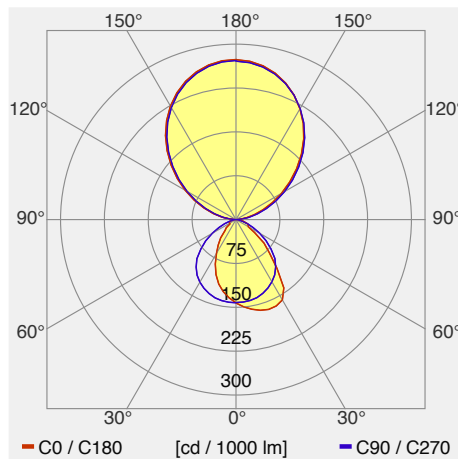

Gottardo Stehleuchte 88W Stehleuchte Serie H, flimmerfrei und stufenlos dimmbar, tunable-white

Lieben Sie individuelle Lichtstimmungen? Die Schweizer gottardo LED-Stehleuchte Serie H wird Sie begeistern! Die hochwertige Leuchte von S-TEC electronics ist DIE flexible Lichtquelle für den Wohnbereich. Hinstellen, einstecken, fertig. Mit direktem und/oder indirektem, sehr natürlichem Licht schafft die gottardo Serie H situativ stets optimale Wohlfühl-, Lese- und Arbeitsbedingungen. Und die gottardo Serie H bringt Farbe ins Leben: Die Stehlampe setzt beliebig steuerbare Farblichtakzente, wo und wie Sie das Stimmungslicht zu Hause gerade wünschen. Holen Sie mit der gottardo LED Stehleuchte Serie H schönes Licht nach Hause! Die LED-Stehleuchte begeistert mit angenehmem, hellem Licht und individuellen Lichtszenen für jede Wohn- und Arbeitssituation.

Catégorie de luminaire	Lampadaires
Catégorie de lampe	LED
Appareillage gradable	intégré oui
Système de réglage de la lumière intégré	oui (communication simple)
N° du luminaire	L109.643
Puissance mesurée (nominale / en standby)	88 W / 0.453 W
Flux total à 25 °C	9730 lm
Efficacité lumineuse du luminaire (valeur exigée)	111 lm/W (93 lm/W)
Part de lumière directe	31 %
Catégorie d'éblouissement UGR dans pièce standard	<19 / <19 (en longueur/perpendiculaire)
Luminance max. dès 65°	max. 15637 cd/m ²
Température de couleur	4000 K
Indice de rendu de couleur	>90
	3
Durée de vie	50000 h
Mesures	08.10.2018/20.09.2018 METAS, Beat Imhof
Fichier EULUMDAT	lvk1994_gottardo_Serie_H__SN0003_5°.ldt, originale