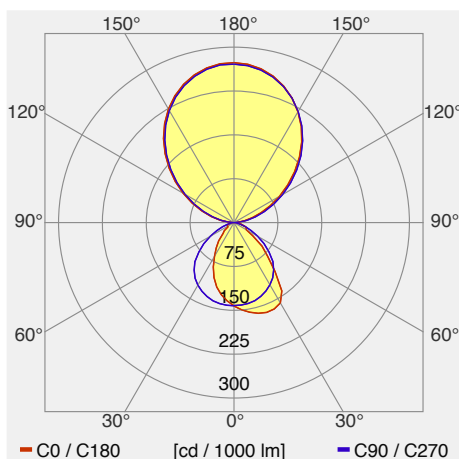

Gottardo Stehleuchte 88W Serie H

Lieben Sie individuelle Lichtstimmungen? Die Schweizer gottardo LED-Stehleuchte Serie H wird Sie begeistern! Die hochwertige Leuchte von S-TEC electronics ist DIE flexible Lichtquelle für den Wohnbereich. Hinstellen, einstecken, fertig. Mit direktem und/oder indirektem, sehr natürlichem Licht schafft die gottardo Serie H situativ stets optimale Wohlfühl-, Lese- und Arbeitsbedingungen. Und die gottardo Serie H bringt Farbe ins Leben: Die Stehleuchte setzt beliebig steuerbare Farblichtakzente, wo und wie Sie das Stimmungslicht zu Hause gerade wünschen. Holen Sie mit der gottardo LED Stehleuchte Serie H schönes Licht nach Hause! Die LED-Stehleuchte begeistert mit angenehmem, hellem Licht und individuellen Lichtszenen für jede Wohn- und Arbeitssituation.

| | |
|---|--|
| Catégorie de luminaire | Lampadaires |
| Catégorie de lampe | LED |
| Appareillage gradable | intégré oui |
| Système de réglage de la lumière intégré | oui (communication simple) |
| N° du luminaire | lvk1994 |
| Puissance mesurée (nominale / en standby) | 88 W / 0.453 W |
| Flux total à 25 °C | 9730 lm |
| Efficacité lumineuse du luminaire (valeur exigée) | 111 lm/W (93 lm/W) |
| Part de lumière directe | 31 % |
| Catégorie d'éblouissement UGR dans pièce standard | <19 / <19 (en longueur/perpendiculaire) |
| Luminance max. dès 65° | max. 15637 cd/m ² |
| Température de couleur | 4000 K |
| Indice de rendu de couleur | >90 3 |
| Durée de vie | 50000 h |
| Mesures | 08.10.2018/20.09.2018 METAS, Beat Imhof |
| Fichier EULUMDAT | lvk1994_gottardo_Serie_H__SN0003_5°.ldt, originale |