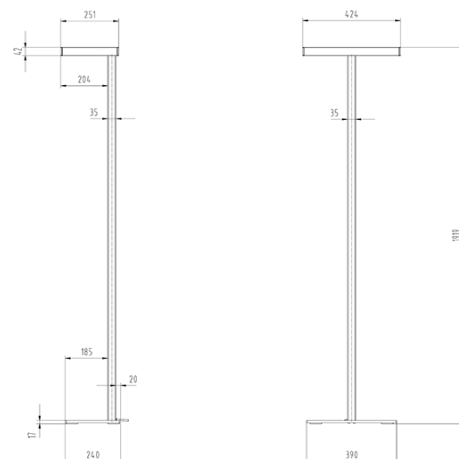

Gottardo Stehleuchte 88W Serie H

Lieben Sie individuelle Lichtstimmungen? Die Schweizer gottardo LED-Stehleuchte Serie H wird Sie begeistern! Die hochwertige Leuchte von S-TEC electronics ist DIE flexible Lichtquelle für den Wohnbereich. Hinstellen, einstecken, fertig. Mit direktem und/oder indirektem, sehr natürlichem Licht schafft die gottardo Serie H situativ stets optimale Wohlfühl-, Lese- und Arbeitsbedingungen. Und die gottardo Serie H bringt Farbe ins Leben: Die Stehleuchte setzt beliebig steuerbare Farblichtakzente, wo und wie Sie das Stimmungslicht zu Hause gerade wünschen. Holen Sie mit der gottardo LED Stehleuchte Serie H schönes Licht nach Hause! Die LED-Stehleuchte begeistert mit angenehmem, hellem Licht und individuellen Lichtszenen für jede Wohn- und Arbeitssituation.

| | |
|---|--|
| Catégorie de luminaire | Lampadaires |
| Catégorie de lampe | LED |
| Appareillage gradable | intégré oui |
| Système de réglage de la lumière intégré | oui (communication simple) |
| N° du luminaire | lvk1994 |
| Puissance mesurée (nominale / en standby) | 88 W / 0.453 W |
| Flux total à 25 °C | 9730 lm |
| Efficacité lumineuse du luminaire (valeur exigée) | 111 lm/W (93 lm/W) |
| Part de lumière directe | 31 % |
| Catégorie d'éblouissement UGR dans pièce standard | <19 / <19 (en longueur/perpendiculaire) |
| Luminance max. dès 65° | max. 15637 cd/m ² |
| Température de couleur | 4000 K |
| Indice de rendu de couleur | >90 3 |
| Durée de vie | 50000 h |
| Mesures | 08.10.2018/20.09.2018 METAS, Beat Imhof |
| Fichier EULUMDAT | lvk1994_gottardo_Serie_H__SN0003_5°.ldt, originale |