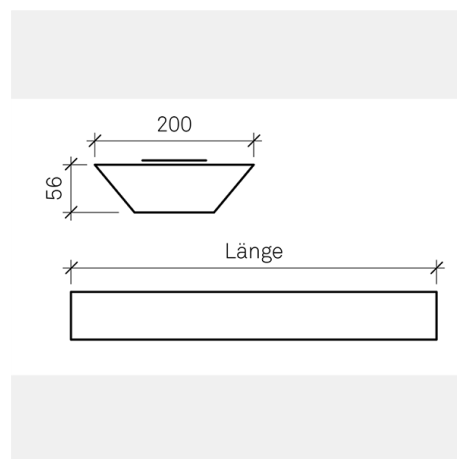

Albis 230v Deckenanbauleuchte 64W

Perfekt für Autoeinstellhallen und Kellerräume: Die ALBIS 230V leuchtet niedrige Räume optimal aus. In der Deckenmitte einer zweiseitigen Einstellhalle montiert, spendet sie blendungsfreies Licht für die Fahrbahn. Ihr seitlicher Lichtaustritt beleuchtet zusätzlich die Parkplätze. Auch die Decke wird aufgehellt. So entsteht ein angenehmes Licht, das ein Gefühl von Komfort und Sicherheit vermittelt. Das Leuchtengehäuse besteht aus stranggepresstem Aluminium und schützt die inneren Komponenten zuverlässig vor Feuchtigkeit oder Schlägen.

Leuchtenkategorie	Deckenanbauleuchte
Lampenkategorie	LED
Betriebsgerät	integriert
dimmbar	nein
Lichtregelung	keine
Artikelnummer(n)	L109.983
Gemessene Leistung (Betrieb / Standby)	64 W / 0 W
Gesamtlichtstrom 25°	8143 lm
Leuchtenlichtausbeute (Anforderung)	127 lm/W (102 lm/W)
Anteil Direktlicht	94 %
Blendklasse UGR im Standardraum	>25 / <25 (längs/quer)
Max. Leuchtdichte über 65°	max. 20992 cd/m ²
Farbtemperatur	4000 K
Farbwiedergabeindex Ra	>80
Farbtoleranz nach McAdams	3
Lebensdauer	50000 h
Messung	06.05.2019 METAS, Beat Imhof
EULUMDAT-Datei	lvk2028_ALBIS_230V_5°_180.Idt, original