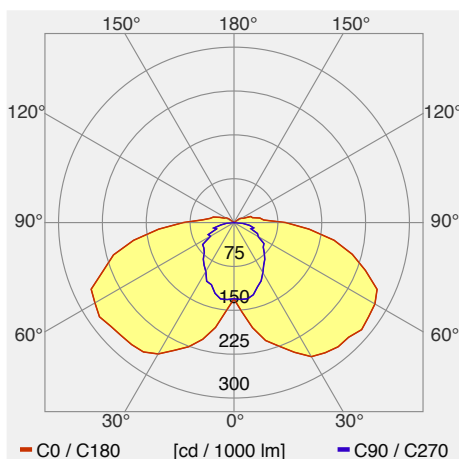

Albis 230v Deckenanbauleuchte 64W

Perfekt für Autoeinstellhallen und Kellerräume: Die ALBIS 230V leuchtet niedrige Räume optimal aus. In der Deckenmitte einer zweiseitigen Einstellhalle montiert, spendet sie blendungsfreies Licht für die Fahrbahn. Ihr seitlicher Lichtaustritt beleuchtet zusätzlich die Parkplätze. Auch die Decke wird aufgehellt. So entsteht ein angenehmes Licht, das ein Gefühl von Komfort und Sicherheit vermittelt. Das Leuchtengehäuse besteht aus stranggepresstem Aluminium und schützt die inneren Komponenten zuverlässig vor Feuchtigkeit oder Schlägen.

Leuchtenkategorie	Deckenanbauleuchte
Lampenkategorie	LED
Betriebsgerät	integriert
dimmbar	nein
Lichtregelung	keine
Artikelnummer(n)	L109.983
Gemessene Leistung (Betrieb / Standby)	64 W / 0 W
Gesamtlichtstrom 25°	8143 lm
Leuchtenlichtausbeute (Anforderung)	127 lm/W (102 lm/W)
Anteil Direktlicht	94 %
Blendklasse UGR im Standardraum	>25 / <25 (längs/quer)
Max. Leuchtdichte über 65°	max. 20992 cd/m ²
Farbtemperatur	4000 K
Farbwiedergabeindex Ra	>80
Farbtoleranz nach McAdams	3
Lebensdauer	50000 h
Messung	06.05.2019 METAS, Beat Imhof
EULUMDAT-Datei	lvk2028_ALBIS_230V_5°_180.Idt, original