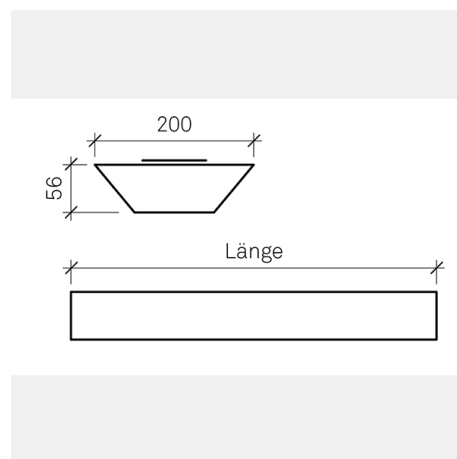

Albis 230v Deckenanbauleuchte 64W

Perfekt für Autoeinstellhallen und Kellerräume: Die ALBIS 230V leuchtet niedrige Räume optimal aus. In der Deckenmitte einer zweiseitigen Einstellhalle montiert, spendet sie blendungsfreies Licht für die Fahrbahn. Ihr seitlicher Lichtaustritt beleuchtet zusätzlich die Parkplätze. Auch die Decke wird aufgehellt. So entsteht ein angenehmes Licht, das ein Gefühl von Komfort und Sicherheit vermittelt. Das Leuchtengehäuse besteht aus stranggepresstem Aluminium und schützt die inneren Komponenten zuverlässig vor Feuchtigkeit oder Schlägen.

Catégorie de luminaire	Plafonniers
Catégorie de lampe	LED
Appareillage	intégré
gradable	non
Système de réglage de la lumière intégré	aucune
N° du luminaire	L109.983
Puissance mesurée (nominale / en standby)	64 W / 0 W
Flux total à 25 °C	8143 lm
Efficacité lumineuse du luminaire (valeur exigée)	127 lm/W (102 lm/W)
Part de lumière directe	94 %
Catégorie d'éblouissement UGR dans pièce standard	>25 / <25 (en longueur/perpendiculaire)
Luminance max. dès 65°	max. 20992 cd/m ²
Température de couleur	4000 K
Indice de rendu de couleur	>80
	3
Durée de vie	50000 h
Mesures	06.05.2019 METAS, Beat Imhof
Fichier EULUMDAT	lvk2028_ALBIS_230V_5°_180.Idt, originale