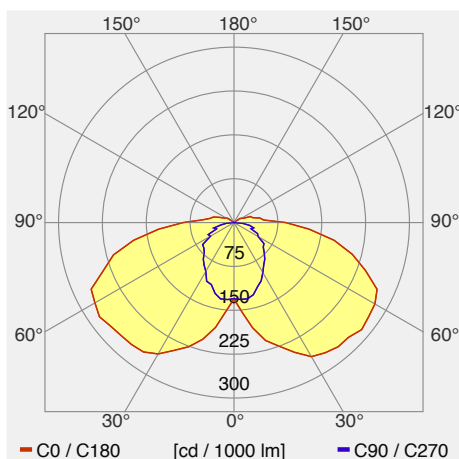

Albis 230v Deckenanbauleuchte 64W

Perfekt für Autoeinstellhallen und Kellerräume: Die ALBIS 230V leuchtet niedrige Räume optimal aus. In der Deckenmitte einer zweiseitigen Einstellhalle montiert, spendet sie blendungsfreies Licht für die Fahrbahn. Ihr seitlicher Lichtaustritt beleuchtet zusätzlich die Parkplätze. Auch die Decke wird aufgehellt. So entsteht ein angenehmes Licht, das ein Gefühl von Komfort und Sicherheit vermittelt. Das Leuchtengehäuse besteht aus stranggepresstem Aluminium und schützt die inneren Komponenten zuverlässig vor Feuchtigkeit oder Schlägen.

Catégorie de luminaire	Plafonniers
Catégorie de lampe	LED
Appareillage	intégré
gradable	non
Système de réglage de la lumière intégré	aucune
N° du luminaire	L109.983
Puissance mesurée (nominale / en standby)	64 W / 0 W
Flux total à 25 °C	8143 lm
Efficacité lumineuse du luminaire (valeur exigée)	127 lm/W (102 lm/W)
Part de lumière directe	94 %
Catégorie d'éblouissement UGR dans pièce standard	>25 / <25 (en longueur/perpendiculaire)
Luminance max. dès 65°	max. 20992 cd/m ²
Température de couleur	4000 K
Indice de rendu de couleur	>80
	3
Durée de vie	50000 h
Mesures	06.05.2019 METAS, Beat Imhof
Fichier EULUMDAT	lvk2028_ALBIS_230V_5°_180.Idt, originale