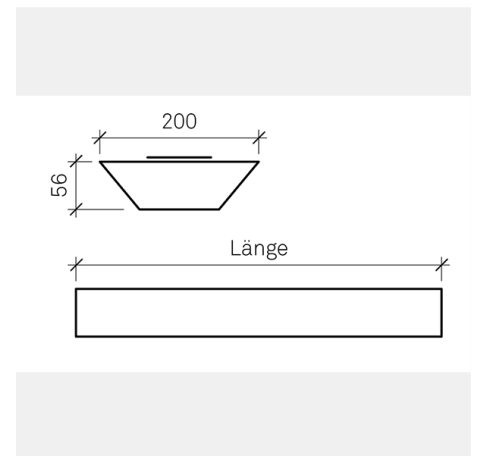

Albis 230v Deckenanbauleuchte 64W

Perfekt für Autoeinstellhallen und Kellerräume: Die ALBIS 230V leuchtet niedrige Räume optimal aus. In der Deckenmitte einer zweiseitigen Einstellhalle montiert, spendet sie blendungsfreies Licht für die Fahrbahn. Ihr seitlicher Lichtaustritt beleuchtet zusätzlich die Parkplätze. Auch die Decke wird aufgehellt. So entsteht ein angenehmes Licht, das ein Gefühl von Komfort und Sicherheit vermittelt. Das Leuchtengehäuse besteht aus stranggepresstem Aluminium und schützt die inneren Komponenten zuverlässig vor Feuchtigkeit oder Schlägen.

| | |
|---|--|
| Catégorie de luminaire | Plafonniers |
| Catégorie de lampe | LED |
| Appareillage | intégré |
| gradable | non |
| Système de réglage de la lumière intégré | aucune |
| N° du luminaire | L109.983 |
| Puissance mesurée (nominale / en standby) | 64 W / 0 W |
| Flux total à 25 °C | 8143 lm |
| Efficacité lumineuse du luminaire (valeur exigée) | 127 lm/W (102 lm/W) |
| Part de lumière directe | 94 % |
| Catégorie d'éblouissement UGR dans pièce standard | >25 / <25 (en longueur/perpendiculaire) |
| Luminance max. dès 65° | max. 20992 cd/m ² |
| Température de couleur | 4000 K |
| Indice de rendu de couleur | >80 |
| | 3 |
| Durée de vie | 50000 h |
| Mesures | 06.05.2019 METAS, Beat Imhof |
| Fichier EULUMDAT | lvk2028_ALBIS_230V_5°_180.Idt, originale |