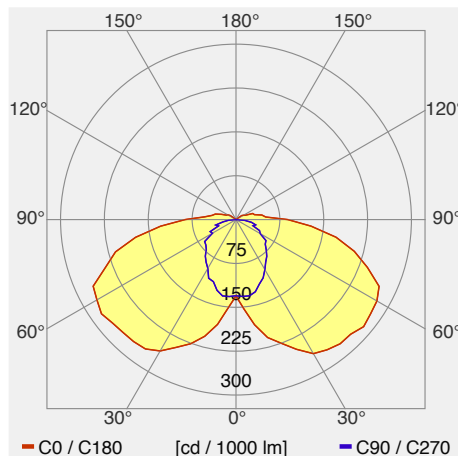

Albis 230v Deckenanbauleuchte 64W

Perfekt für Autoeinstellhallen und Kellerräume: Die ALBIS 230V leuchtet niedrige Räume optimal aus. In der Deckenmitte einer zweiseitigen Einstellhalle montiert, spendet sie blendungsfreies Licht für die Fahrbahn. Ihr seitlicher Lichtaustritt beleuchtet zusätzlich die Parkplätze. Auch die Decke wird aufgehellt. So entsteht ein angenehmes Licht, das ein Gefühl von Komfort und Sicherheit vermittelt. Das Leuchtengehäuse besteht aus stranggepresstem Aluminium und schützt die inneren Komponenten zuverlässig vor Feuchtigkeit oder Schlägen.

| | |
|---|--|
| Catégorie de luminaire | Plafonniers |
| Catégorie de lampe | LED |
| Appareillage | intégré |
| gradable | non |
| Système de réglage de la lumière intégré | aucune |
| N° du luminaire | L109.983 |
| Puissance mesurée (nominale / en standby) | 64 W / 0 W |
| Flux total à 25 °C | 8143 lm |
| Efficacité lumineuse du luminaire (valeur exigée) | 127 lm/W (102 lm/W) |
| Part de lumière directe | 94 % |
| Catégorie d'éblouissement UGR dans pièce standard | >25 / <25 (en longueur/perpendiculaire) |
| Luminance max. dès 65° | max. 20992 cd/m ² |
| Température de couleur | 4000 K |
| Indice de rendu de couleur | >80 |
| | 3 |
| Durée de vie | 50000 h |
| Mesures | 06.05.2019 METAS, Beat Imhof |
| Fichier EULUMDAT | lvk2028_ALBIS_230V_5°_180.Idt, originale |