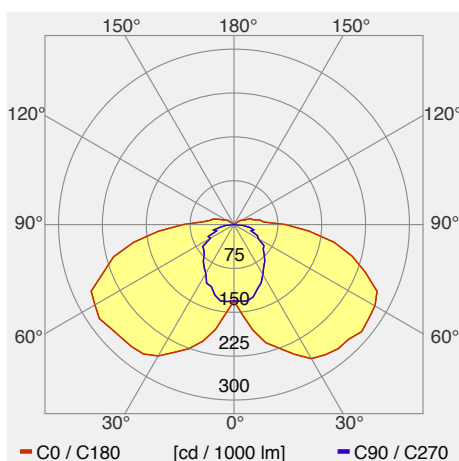

Albis 230v Deckenanbauleuchte 64W

Perfekt für Autoeinstellhallen und Kellerräume: Die ALBIS 230V leuchtet niedrige Räume optimal aus. In der Deckenmitte einer zweiseitigen Einstellhalle montiert, spendet sie blendungsfreies Licht für die Fahrbahn. Ihr seitlicher Lichtaustritt beleuchtet zusätzlich die Parkplätze. Auch die Decke wird aufgehellt. So entsteht ein angenehmes Licht, das ein Gefühl von Komfort und Sicherheit vermittelt. Das Leuchtengehäuse besteht aus stranggepresstem Aluminium und schützt die inneren Komponenten zuverlässig vor Feuchtigkeit oder Schlägen.

Catégorie de luminaire	Plafonniers
Catégorie de lampe	LED
Appareillage	intégré
gradable	non
Système de réglage de la lumière intégré	aucune
N° du luminaire	L109.983
Puissance mesurée (nominale / en standby)	64 W / 0 W
Flux total à 25 °C	8143 lm
Efficacité lumineuse du luminaire (valeur exigée)	127 lm/W (102 lm/W)
Part de lumière directe	94 %
Catégorie d'éblouissement UGR dans pièce standard	>25 / <25 (en longueur/perpendiculaire)
Luminance max. dès 65°	max. 20992 cd/m ²
Température de couleur	4000 K
Indice de rendu de couleur	>80
	3
Durée de vie	50000 h
Mesures	06.05.2019 METAS, Beat Imhof
Fichier EULUMDAT	lvk2028_ALBIS_230V_5°_180.Idt, originale