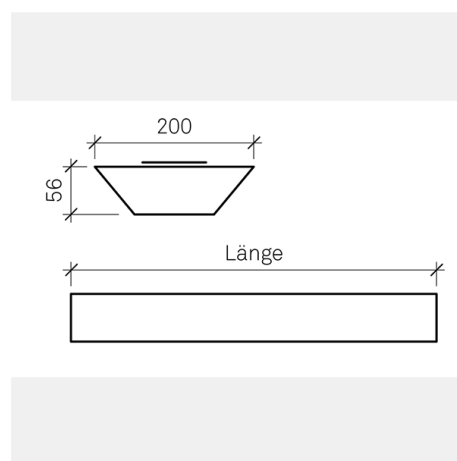

Albis 230v Deckenanbauleuchte 64W

Perfekt für Autoeinstellhallen und Kellerräume: Die ALBIS 230V leuchtet niedrige Räume optimal aus. In der Deckenmitte einer zweiseitigen Einstellhalle montiert, spendet sie blendungsfreies Licht für die Fahrbahn. Ihr seitlicher Lichtaustritt beleuchtet zusätzlich die Parkplätze. Auch die Decke wird aufgehellt. So entsteht ein angenehmes Licht, das ein Gefühl von Komfort und Sicherheit vermittelt. Das Leuchtengehäuse besteht aus stranggepresstem Aluminium und schützt die inneren Komponenten zuverlässig vor Feuchtigkeit oder Schlägen.

Catégorie de luminaire	Plafonniers
Catégorie de lampe	LED
Appareillage	intégré
gradable	non
Système de réglage de la lumière intégré	aucune
N° du luminaire	L109.983
Puissance mesurée (nominale / en standby)	64 W / 0 W
Flux total à 25 °C	8143 lm
Efficacité lumineuse du luminaire (valeur exigée)	127 lm/W (102 lm/W)
Part de lumière directe	94 %
Catégorie d'éblouissement UGR dans pièce standard	>25 / <25 (en longueur/perpendiculaire)
Luminance max. dès 65°	max. 20992 cd/m ²
Température de couleur	4000 K
Indice de rendu de couleur	>80
	3
Durée de vie	50000 h
Mesures	06.05.2019 METAS, Beat Imhof
Fichier EULUMDAT	lvk2028_ALBIS_230V_5°_180.Idt, originale