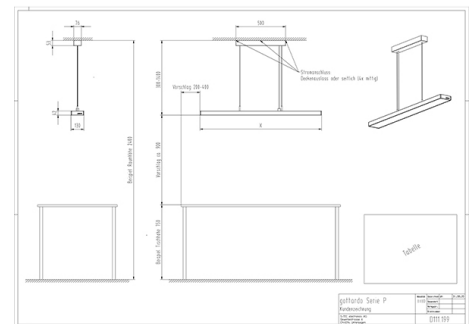

Leuchtenkategorie	Pendelleuchte
Lampenkategorie	LED
Betriebsgerät	extern
dimmbar	ja
Lichtregelung	ja (einfache Kommunikation)
Artikelnummer(n)	L110.639
Gemessene Leistung (Betrieb / Standby)	92 W / 0.5 W
Gesamtlichtstrom 25°	10088 lm
Leuchtenlichtausbeute (Anforderung)	109 lm/W (103 lm/W)
Anteil Direktlicht	27 %
Blendklasse UGR im Standardraum	<13 / <13 (längs/quer)
Max. Leuchtdichte über 65°	max. 3400 cd/m ²
Farbtemperatur	>4000 K
Farbwiedergabeindex Ra	>90
Farbtoleranz nach McAdams	0
Lebensdauer	50000 h
Messung	20.08.2020 METAS, Beat Imhof
EULUMDAT-Datei	lvk2097_gottardo_Serie_P_klar_5°.LDT, original