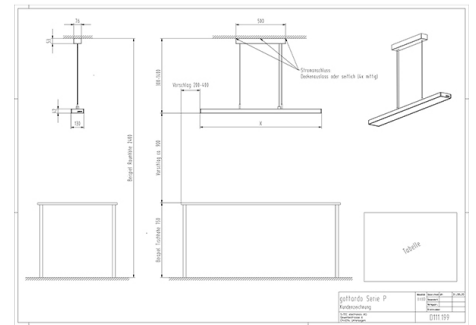

Leuchtenkategorie	Pendelleuchte
Lampenkategorie	LED
Betriebsgerät	extern
dimmbar	ja
Lichtregelung	ja (einfache Kommunikation)
Artikelnummer(n)	L110.639
Gemessene Leistung (Betrieb / Standby)	92 W / 0.5 W
Gesamtlichtstrom 25°	10088 lm
Leuchtenlichtausbeute (Anforderung)	109 lm/W (103 lm/W)
Anteil Direktlicht	27 %
Blendklasse UGR im Standardraum	<13 / <13 (längs/quer)
Max. Leuchtdichte über 65°	max. 3400 cd/m ²
Farbtemperatur	>4000 K
Farbwiedergabeindex Ra	>90
Farbtoleranz nach McAdams	0
Lebensdauer	50000 h
Messung	20.08.2020 METAS, Beat Imhof
EULUMDAT-Datei	lvk2097_gottardo_Serie_P_klar_5°.LDT, original