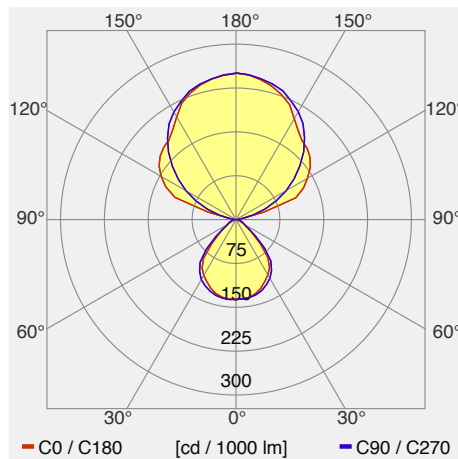

Gottardo serie p1200 Pendelleuchte 92W flimmerfrei und stufenlos dimmbar, Smartphone Steuerung

Angenehmes, natürliches Licht. Gemütlich warmweiss oder aktivierend kaltweiss. Sanfte indirekte Ausleuchtung des Raumes. Blendfreies Direktlicht auf den Tisch, die Arbeitsfläche oder das Objekt. Clever, intelligent und auf Wunsch mit weiteren Casambi-Leuchten vernetzt.

Leuchtenkategorie	Pendelleuchte
Lampenkategorie	LED
Betriebsgerät	extern
dimmbar	ja
Lichtregelung	ja (einfache Kommunikation)
Artikelnummer(n)	L110.639
Gemessene Leistung (Betrieb / Standby)	92 W / 0.5 W
Gesamtlichtstrom 25°	10088 lm
Leuchtenlichtausbeute (Anforderung)	109 lm/W (103 lm/W)
Anteil Direktlicht	27 %
Blendklasse UGR im Standardraum	<13 / <13 (längs/quer)
Max. Leuchtdichte über 65°	max. 3400 cd/m ²
Farbtemperatur	>4000 K
Farbwiedergabeindex Ra	>90
Farbtoleranz nach McAdams	0
Lebensdauer	50000 h
Messung	20.08.2020 METAS, Beat Imhof
EULUMDAT-Datei	lvk2097_gottardo_Serie_P_klar_5°.LDT, original