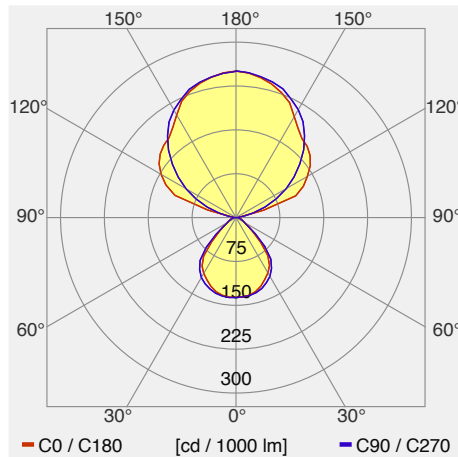

Gottardo serie p1200 Pendelleuchte 92W flimmerfrei und stufenlos dimmbar, Smartphone Steuerung

Angenehmes, natürliches Licht. Gemütlich warmweiss oder aktivierend kaltweiss. Sanfte indirekte Ausleuchtung des Raumes. Blendfreies Direktlicht auf den Tisch, die Arbeitsfläche oder das Objekt. Clever, intelligent und auf Wunsch mit weiteren Casambi-Leuchten vernetzt.

Leuchtenkategorie	Pendelleuchte
Lampenkategorie	LED
Betriebsgerät	extern
dimmbar	ja
Lichtregelung	ja (einfache Kommunikation)
Artikelnummer(n)	L110.639
Gemessene Leistung (Betrieb / Standby)	92 W / 0.5 W
Gesamtlichtstrom 25°	10088 lm
Leuchtenlichtausbeute (Anforderung)	109 lm/W (103 lm/W)
Anteil Direktlicht	27 %
Blendklasse UGR im Standardraum	<13 / <13 (längs/quer)
Max. Leuchtdichte über 65°	max. 3400 cd/m ²
Farbtemperatur	>4000 K
Farbwiedergabeindex Ra	>90
Farbtoleranz nach McAdams	0
Lebensdauer	50000 h
Messung	20.08.2020 METAS, Beat Imhof
EULUMDAT-Datei	lvk2097_gottardo_Serie_P_klar_5°.LDT, original