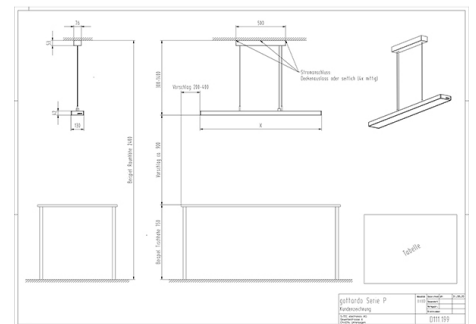

Catégorie de luminaire	Suspensions
Catégorie de lampe	LED
Appareillage	externe
gradable	oui
Système de réglage de la lumière intégré	oui (communication simple)
N° du luminaire	L110.639
Puissance mesurée (nominale / en standby)	92 W / 0.5 W
Flux total à 25 °C	10088 lm
Efficacité lumineuse du luminaire (valeur exigée)	109 lm/W (103 lm/W)
Part de lumière directe	27 %
Catégorie d'éblouissement UGR dans pièce standard	<13 / <13 (en longueur/perpendiculaire)
Luminance max. dès 65°	max. 3400 cd/m ²
Température de couleur	>4000 K
Indice de rendu de couleur	>90
	0
Durée de vie	50000 h
Mesures	20.08.2020 METAS, Beat Imhof
Fichier EULUMDAT	lvk2097_gottardo_Serie_P_klar_5°.LDT, originale