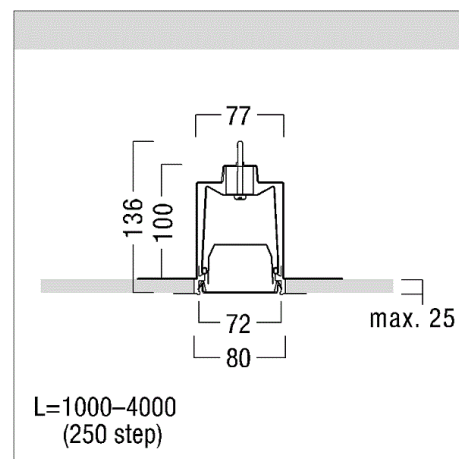

Slotlight inf Deckeneinbauleuchte 26W

Kanal für LED-Lichtlinie mit DALI-LED-Konverter für den Einbau in Gipskartondecken; Endkappenset nicht inkludiert; Kanal aus Stahlblech, weiß lackiert. Leuchte halogenfrei verdrahtet. Abmessungen: 1750 x 80 x 100 mm. Gewicht: 3,1 kg

Leuchtenkategorie	Deckeneinbauleuchte
Lampenkategorie	LED
Betriebsgerät	integriert
dimmbar	nein
Lichtregelung	keine
Artikelnummer(n)	22169769, mehr: www.zumtobel.com/ch-de/produkte
Gemessene Leistung (Betrieb / Standby)	26 W / 0.15 W
Gesamtlichtstrom 25°	2765 lm
Leuchtenlichtausbeute (Anforderung)	108 lm/W (87 lm/W)
Anteil Direktlicht	100 %
Blendklasse UGR im Standardraum	<25 / <25 (längs/quer)
Max. Leuchtdichte über 65°	max. 124 cd/m ²
Farbtemperatur	3000 K
Farbwiedergabeindex Ra	>80
Farbtoleranz nach McAdams	3
Lebensdauer	100000 h
Messung	Zumtobel AG, 20.03.2015 / Schwaiger Christoph
EULUMDAT-Datei	22169769_(3000KPC).ldt, original