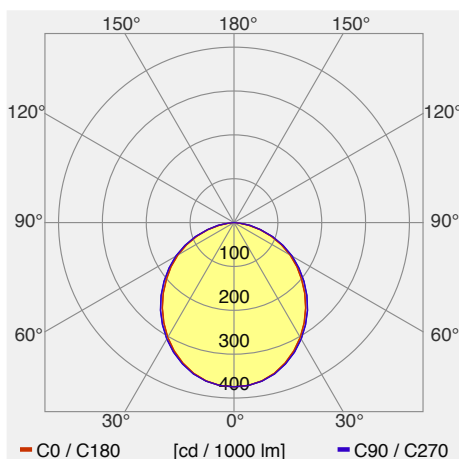

Slotlight inf Deckeneinbauleuchte 26W

Kanal für LED-Lichtlinie mit DALI-LED-Konverter für den Einbau in Gipskartondecken; Endkappenset nicht inkludiert; Kanal aus Stahlblech, weiß lackiert. Leuchte halogenfrei verdrahtet. Abmessungen: 1750 x 80 x 100 mm. Gewicht: 3,1 kg

Leuchtenkategorie	Deckeneinbauleuchte
Lampenkategorie	LED
Betriebsgerät	integriert
dimmbar	nein
Lichtregelung	keine
Artikelnummer(n)	22169769, mehr: www.zumtobel.com/ch-de/produkte
Gemessene Leistung (Betrieb / Standby)	26 W / 0.15 W
Gesamtlichtstrom 25°	2765 lm
Leuchtenlichtausbeute (Anforderung)	108 lm/W (87 lm/W)
Anteil Direktlicht	100 %
Blendklasse UGR im Standardraum	<25 / <25 (längs/quer)
Max. Leuchtdichte über 65°	max. 124 cd/m ²
Farbtemperatur	3000 K
Farbwiedergabeindex Ra	>80
Farbtoleranz nach McAdams	3
Lebensdauer	100000 h
Messung	Zumtobel AG, 20.03.2015 / Schwaiger Christoph
EULUMDAT-Datei	22169769_(3000KPC).ldt, original