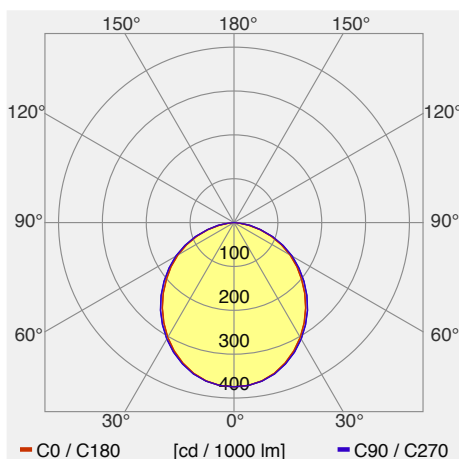

## Slotlight inf Deckeneinbauleuchte 26W

Kanal für LED-Lichtlinie mit DALI-LED-Konverter für den Einbau in Gipskartondecken; Endkappenset nicht inkludiert; Kanal aus Stahlblech, weiß lackiert. Leuchte halogenfrei verdrahtet. Abmessungen: 1750 x 80 x 100 mm. Gewicht: 3,1 kg

Leuchtenkategorie	Deckeneinbauleuchte
Lampenkategorie	LED
Betriebsgerät	integriert
dimmbar	nein
Lichtregelung	keine
Artikelnummer(n)	22169769, mehr: <a href="http://www.zumtobel.com/ch-de/produkte">www.zumtobel.com/ch-de/produkte</a>
Gemessene Leistung (Betrieb / Standby)	26 W / 0.15 W
Gesamtlichtstrom 25°	2765 lm
Leuchtenlichtausbeute (Anforderung)	108 lm/W (87 lm/W)
Anteil Direktlicht	100 %
Blendklasse UGR im Standardraum	<25 / <25 (längs/quer)
Max. Leuchtdichte über 65°	max. 124 cd/m <sup>2</sup>
Farbtemperatur	3000 K
Farbwiedergabeindex Ra	>80
Farbtoleranz nach McAdams	3
Lebensdauer	100000 h
Messung	Zumtobel AG, 20.03.2015 / Schwaiger Christoph
EULUMDAT-Datei	22169769_(3000KPC).ldt, original