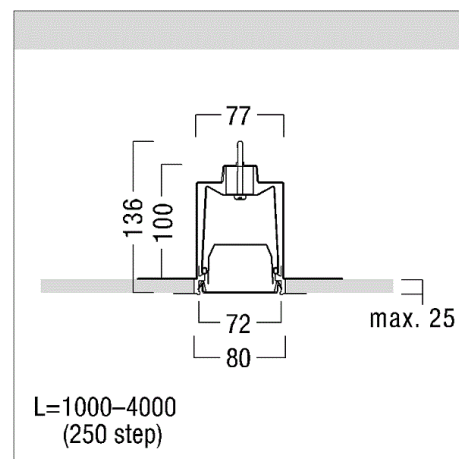

## Slotlight inf Deckeneinbauleuchte 26W

Kanal für LED-Lichtlinie mit DALI-LED-Konverter für den Einbau in Gipskartondecken; Endkappenset nicht inkludiert; Kanal aus Stahlblech, weiß lackiert. Leuchte halogenfrei verdrahtet. Abmessungen: 1750 x 80 x 100 mm. Gewicht: 3,1 kg

Leuchtenkategorie	Deckeneinbauleuchte
Lampenkategorie	LED
Betriebsgerät	integriert
dimmbar	nein
Lichtregelung	keine
Artikelnummer(n)	22169769, mehr: <a href="http://www.zumtobel.com/ch-de/produkte">www.zumtobel.com/ch-de/produkte</a>
Gemessene Leistung (Betrieb / Standby)	26 W / 0.15 W
Gesamtlichtstrom 25°	2765 lm
Leuchtenlichtausbeute (Anforderung)	108 lm/W (87 lm/W)
Anteil Direktlicht	100 %
Blendklasse UGR im Standardraum	<25 / <25 (längs/quer)
Max. Leuchtdichte über 65°	max. 124 cd/m <sup>2</sup>
Farbtemperatur	3000 K
Farbwiedergabeindex Ra	>80
Farbtoleranz nach McAdams	3
Lebensdauer	100000 h
Messung	Zumtobel AG, 20.03.2015 / Schwaiger Christoph
EULUMDAT-Datei	22169769_(3000KPC).ldt, original