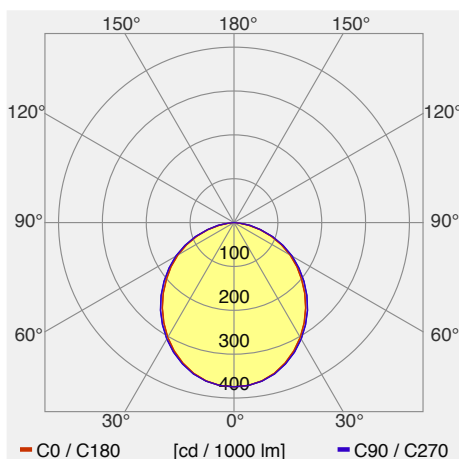

Slotlight inf Deckeneinbauleuchte 26W

Canal pour ligne lumineuse à LED avec convertisseur à LED DALI ; pour l'encastrement dans des plafonds en plaques de plâtre ; jeu d'embouts non fourni ; canal en tôle d'acier, blanc laqué. Luminaire avec câble exempt d'halogène. Dimensions : 1750 x 80 x 100 mm. Poids : 3,1 kg

Catégorie de luminaire	Luminaires à encastrer
Catégorie de lampe	LED
Appareillage gradable	intégré non
Système de réglage de la lumière intégré	aucune
N° du luminaire	22169769, mehr: www.zumtobel.com/ch-de/produkte
Puissance mesurée (nominale / en standby)	26 W / 0.15 W
Flux total à 25 °C	2765 lm
Efficacité lumineuse du luminaire (valeur exigée)	108 lm/W (87 lm/W)
Part de lumière directe	100 %
Catégorie d'éblouissement UGR dans pièce standard	<25 / <25 (en longueur/perpendiculaire)
Luminance max. dès 65°	max. 124 cd/m ²
Température de couleur	3000 K
Indice de rendu de couleur	>80 3
Durée de vie	100000 h
Mesures	Zumtobel AG, 20.03.2015 / Schwaiger Christoph
Fichier EULUMDAT	22169769_(3000KPC).ldt, originale