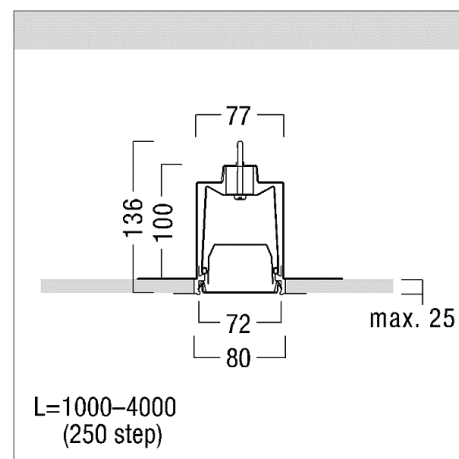

Slotlight inf Deckeneinbauleuchte 26W

Canal pour ligne lumineuse à LED avec convertisseur à LED DALI ; pour l'encastrement dans des plafonds en plaques de plâtre ; jeu d'embouts non fourni ; canal en tôle d'acier, blanc laqué. Luminaire avec câble exempt d'halogène. Dimensions : 1750 x 80 x 100 mm. Poids : 3,1 kg

Catégorie de luminaire	Luminaires à encastrer
Catégorie de lampe	LED
Appareillage gradable	intégré non
Système de réglage de la lumière intégré	aucune
N° du luminaire	22169769, mehr: www.zumtobel.com/ch-de/produkte
Puissance mesurée (nominale / en standby)	26 W / 0.15 W
Flux total à 25 °C	2765 lm
Efficacité lumineuse du luminaire (valeur exigée)	108 lm/W (87 lm/W)
Part de lumière directe	100 %
Catégorie d'éblouissement UGR dans pièce standard	<25 / <25 (en longueur/perpendiculaire)
Luminance max. dès 65°	max. 124 cd/m ²
Température de couleur	3000 K
Indice de rendu de couleur	>80 3
Durée de vie	100000 h
Mesures	Zumtobel AG, 20.03.2015 / Schwaiger Christoph
Fichier EULUMDAT	22169769_(3000KPC).ldt, originale