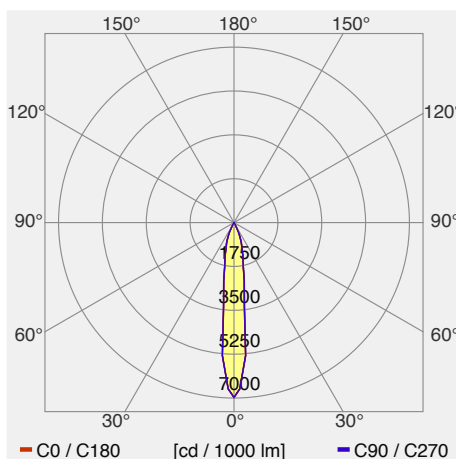

Catégorie de luminaire	Projecteurs/Spots
Catégorie de lampe	LED
Appareillage gradable	intégré oui
Système de réglage de la lumière intégré	aucune
N° du luminaire	60715942, mehr: <a href="http://www.zumtobel.com/ch-de/produkte">www.zumtobel.com/ch-de/produkte</a>
Puissance mesurée (nominale / en standby)	30 W / 0.9 W
Flux total à 25 °C	3500 lm
Efficacité lumineuse du luminaire (valeur exigée)	117 lm/W (80 lm/W)
Part de lumière directe	100 %
Catégorie d'éblouissement UGR dans pièce standard	<13 / <13 (en longueur/perpendiculaire)
Luminance max. dès 65°	max. 0 cd/m <sup>2</sup>
Température de couleur	3000 K
Indice de rendu de couleur	>80 2
Durée de vie	50000 h
Mesures	Zumtobel AG, 03.08.2020 / Meier
Fichier EULUMDAT	60715942_(STD_LEO).LDT, originale