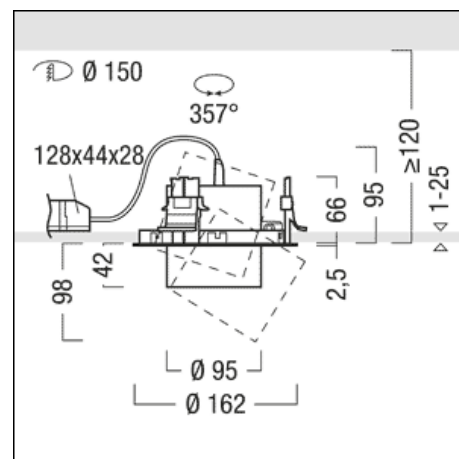

Catégorie de luminaire	Projecteurs/Spots
Catégorie de lampe	LED
Appareillage gradable	intégré oui
Système de réglage de la lumière intégré	aucune
N° du luminaire	60715942, mehr: <a href="http://www.zumtobel.com/ch-de/produkte">www.zumtobel.com/ch-de/produkte</a>
Puissance mesurée (nominale / en standby)	30 W / 0.9 W
Flux total à 25 °C	3500 lm
Efficacité lumineuse du luminaire (valeur exigée)	117 lm/W (80 lm/W)
Part de lumière directe	100 %
Catégorie d'éblouissement UGR dans pièce standard	<13 / <13 (en longueur/perpendiculaire)
Luminance max. dès 65°	max. 0 cd/m <sup>2</sup>
Température de couleur	3000 K
Indice de rendu de couleur	>80 2
Durée de vie	50000 h
Mesures	Zumtobel AG, 03.08.2020 / Meier
Fichier EULUMDAT	60715942_(STD_LEO).LDT, originale