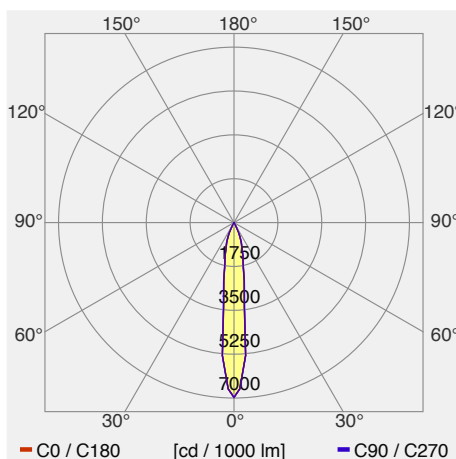

Catégorie de luminaire	Projecteurs/Spots
Catégorie de lampe	LED
Appareillage gradable	intégré oui
Système de réglage de la lumière intégré	aucune
N° du luminaire	60715942, mehr: www.zumtobel.com/ch-de/produkte
Puissance mesurée (nominale / en standby)	30 W / 0.9 W
Flux total à 25 °C	3500 lm
Efficacité lumineuse du luminaire (valeur exigée)	117 lm/W (80 lm/W)
Part de lumière directe	100 %
Catégorie d'éblouissement UGR dans pièce standard	<13 / <13 (en longueur/perpendiculaire)
Luminance max. dès 65°	max. 0 cd/m ²
Température de couleur	3000 K
Indice de rendu de couleur	>80 2
Durée de vie	50000 h
Mesures	Zumtobel AG, 03.08.2020 / Meier
Fichier EULUMDAT	60715942_(STD_LEO).LDT, originale