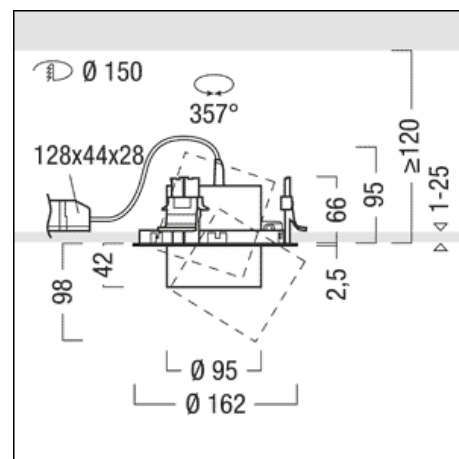

Catégorie de luminaire	Projecteurs/Spots
Catégorie de lampe	LED
Appareillage gradable	intégré oui
Système de réglage de la lumière intégré	aucune
N° du luminaire	60715942, mehr: www.zumtobel.com/ch-de/produkte
Puissance mesurée (nominale / en standby)	30 W / 0.9 W
Flux total à 25 °C	3500 lm
Efficacité lumineuse du luminaire (valeur exigée)	117 lm/W (80 lm/W)
Part de lumière directe	100 %
Catégorie d'éblouissement UGR dans pièce standard	<13 / <13 (en longueur/perpendiculaire)
Luminance max. dès 65°	max. 0 cd/m ²
Température de couleur	3000 K
Indice de rendu de couleur	>80 2
Durée de vie	50000 h
Mesures	Zumtobel AG, 03.08.2020 / Meier
Fichier EULUMDAT	60715942_(STD_LEO).LDT, originale