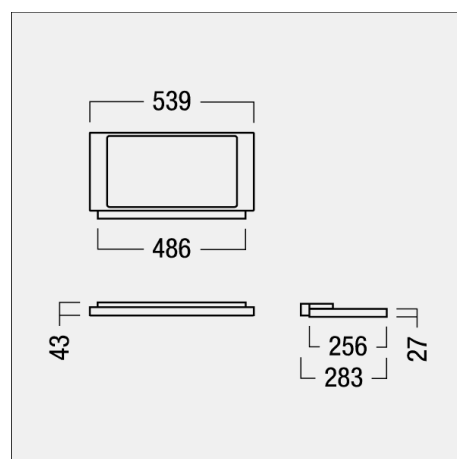

## Artelea Stehleuchte 94W

Zeitlos elegante Stehleuchte zur individuellen Arbeitsplatzbeleuchtung von Einzel- und Doppelarbeitsplätzen separate Lichtsteuerung des Direkt- / Indirektlichts mittel Fernbedienung Direkt / Indirektlichtanteil von 20 / 80 % Direkte Lichtlenkung mittels satinierter LRO (Leuchtdichtereduzierender Optik) Doppelt asymmetrisches Indirektlicht mittels hochreflektierender Raster LED-Konverter integriert im Leuchtenkopf In der Ausführung SensControl mit integriertem, individuell einstellbarem Helligkeits- und Bewegungssensor Nachrüstbares SWARM Modul erhältlich Leuchtenkopf und Fußplatte sind individuell nivellierbar Leuchte erhältlich in Farben: Schwarz (ähnlich RAL 9005), Silber (ähnlich RAL 9006) und Weiß (ähnlich RAL 9016) Anschlusskabel mit Kalgerätestecker in Farbe Schwarz Farbtemperatur 4000 K (neutralweiß) und 3000 K (warmweiß) Farbwiedergabe: Ra > 90 9.500 - 12.000lm

Leuchtenkategorie	Stehleuchte
Lampenkategorie	LED
Betriebsgerät	integriert
dimmbar	ja
Lichtregelung	ja (ohne Kommunikation)
Artikelnummer(n)	42189685, mehr: <a href="http://www.zumtobel.com/ch-de/produkte">www.zumtobel.com/ch-de/produkte</a>
Gemessene Leistung (Betrieb / Standby)	94 W / 0.5 W
Gesamtlichtstrom 25°	11800 lm
Leuchtenlichtausbeute (Anforderung)	126 lm/W (95 lm/W)
Anteil Direktlicht	20 %
Blendklasse UGR im Standardraum	<13 / <13 (längs/quer)
Max. Leuchtdichte über 65°	max. 15 cd/m <sup>2</sup>
Farbtemperatur	4000 K
Farbwiedergabeindex Ra	>90
Farbtoleranz nach McAdams	3
Lebensdauer	100000 h
Messung	Zumtobel AG, 24.03.2023 / Keane Ray
EULUMDAT-Datei	42189685_(IND_LEO1_I_D).LDT, original