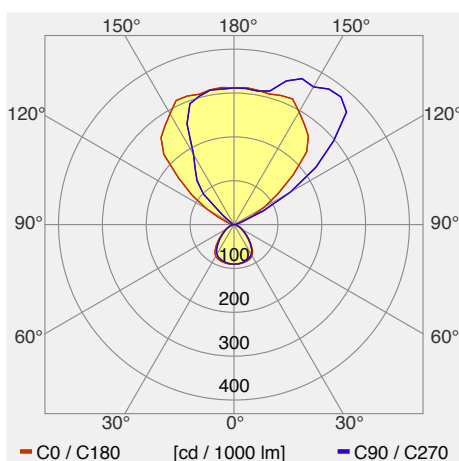

## Artelea Stehleuchte 94W

Zeitlos elegante Stehleuchte zur individuellen Arbeitsplatzbeleuchtung von Einzel- und Doppelarbeitsplätzen separate Lichtsteuerung des Direkt- / Indirektlichts mittel Fernbedienung Direkt / Indirektlichtanteil von 20 / 80 % Direkte Lichtlenkung mittels satinierter LRO (Leuchtdichtereduzierender Optik) Doppelt asymmetrisches Indirektlicht mittels hochreflektierender Raster LED-Konverter integriert im Leuchtenkopf In der Ausführung SensControl mit integriertem, individuell einstellbarem Helligkeits- und Bewegungssensor Nachrüstbares SWARM Modul erhältlich Leuchtenkopf und Fußplatte sind individuell nivellierbar Leuchte erhältlich in Farben: Schwarz (ähnlich RAL 9005), Silber (ähnlich RAL 9006) und Weiß (ähnlich RAL 9016) Anschlusskabel mit Kalgerätestecker in Farbe Schwarz Farbtemperatur 4000 K (neutralweiß) und 3000 K (warmweiß) Farbwiedergabe: Ra > 90 9.500 - 12.000lm

Leuchtenkategorie	Stehleuchte
Lampenkategorie	LED
Betriebsgerät	integriert
dimmbar	ja
Lichtregelung	ja (ohne Kommunikation)
Artikelnummer(n)	42189685, mehr: <a href="http://www.zumtobel.com/ch-de/produkte">www.zumtobel.com/ch-de/produkte</a>
Gemessene Leistung (Betrieb / Standby)	94 W / 0.5 W
Gesamtlichtstrom 25°	11800 lm
Leuchtenlichtausbeute (Anforderung)	126 lm/W (95 lm/W)
Anteil Direktlicht	20 %
Blendklasse UGR im Standardraum	<13 / <13 (längs/quer)
Max. Leuchtdichte über 65°	max. 15 cd/m <sup>2</sup>
Farbtemperatur	4000 K
Farbwiedergabeindex Ra	>90
Farbtoleranz nach McAdams	3
Lebensdauer	100000 h
Messung	Zumtobel AG, 24.03.2023 / Keane Ray
EULUMDAT-Datei	42189685_(IND_LEO1_I_D).LDT, original