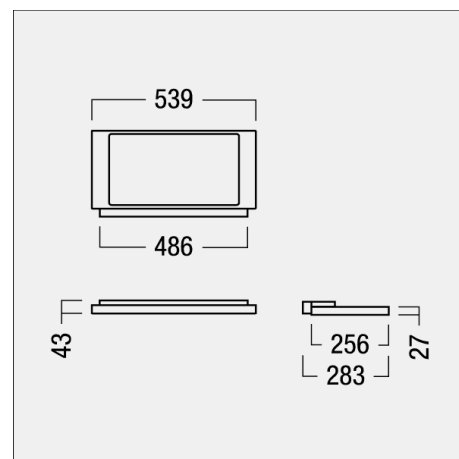

## Artelea Stehleuchte 94W cradle2cradle

Zeitlos elegante Stehleuchte zur individuellen Arbeitsplatzbeleuchtung von Einzel- und Doppelarbeitsplätzen separate Lichtsteuerung des Direkt- / Indirektlichts mittel Fernbedienung Direkt / Indirektlichtanteil von 20 / 80 % Direkte Lichtlenkung mittels satinierter LRO (Leuchtdichtereduzierender Optik) Doppelt asymmetrisches Indirektlicht mittels hochreflektierender Raster LED-Konverter integriert im Leuchtenkopf In der Ausführung SensControl mit integriertem, individuell einstellbarem Helligkeits- und Bewegungssensor Nachrüstbares SWARM Modul erhältlich Leuchtenkopf und Fußplatte sind individuell nivellierbar Leuchte erhältlich in Farben: Schwarz (ähnlich RAL 9005), Silber (ähnlich RAL 9006) und Weiß (ähnlich RAL 9016) Anschlusskabel mit Kalgerätestecker in Farbe Schwarz Farbtemperatur 4000 K (neutralweiß) und 3000 K (warmweiß) Farbwiedergabe: Ra > 90 9.500 - 12.000lm

Catégorie de luminaire	Lampadaires
Catégorie de lampe	LED
Appareillage	intégré
gradable	oui
Système de réglage de la lumière intégré	ou (sans communication)
N° du luminaire	42189685, mehr: <a href="http://www.zumtobel.com/ch-de/produkte">www.zumtobel.com/ch-de/produkte</a>
Puissance mesurée (nominale / en standby)	94 W / 0.5 W
Flux total à 25 °C	11800 lm
Efficacité lumineuse du luminaire (valeur exigée)	126 lm/W (95 lm/W)
Part de lumière directe	0 %
Catégorie d'éblouissement UGR dans pièce standard	<13 / <13 (en longueur/perpendiculaire)
Luminance max. dès 65°	max. 15 cd/m <sup>2</sup>
Température de couleur	4000 K
Indice de rendu de couleur	>90
	3
Durée de vie	100000 h
Mesures	Zumtobel AG, 24.03.2023 / Keane Ray
Fichier EULUMDAT	42189685_(IND_LEO1_I_D).LDT, originale