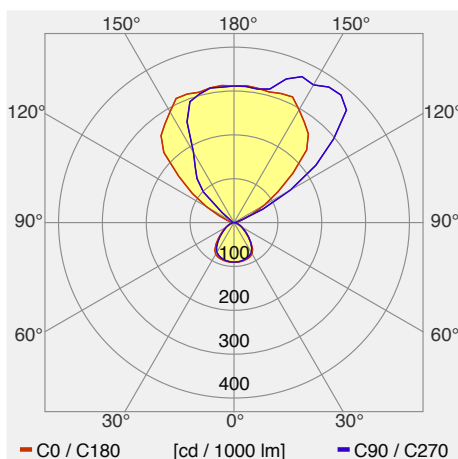

## Artelea Stehleuchte 94W cradle2cradle

Zeitlos elegante Stehleuchte zur individuellen Arbeitsplatzbeleuchtung von Einzel- und Doppelarbeitsplätzen separate Lichtsteuerung des Direkt- / Indirektlichts mittel Fernbedienung Direkt / Indirektlichtanteil von 20 / 80 % Direkte Lichtlenkung mittels satinierter LRO (Leuchtdichtereduzierender Optik) Doppelt asymmetrisches Indirektlicht mittels hochreflektierender Raster LED-Konverter integriert im Leuchtenkopf In der Ausführung SensControl mit integriertem, individuell einstellbarem Helligkeits- und Bewegungssensor Nachrüstbares SWARM Modul erhältlich Leuchtenkopf und Fußplatte sind individuell nivellierbar Leuchte erhältlich in Farben: Schwarz (ähnlich RAL 9005), Silber (ähnlich RAL 9006) und Weiß (ähnlich RAL 9016) Anschlusskabel mit Kalgerätestecker in Farbe Schwarz Farbtemperatur 4000 K (neutralweiß) und 3000 K (warmweiß) Farbwiedergabe: Ra > 90 9.500 - 12.000lm

Catégorie de luminaire	Lampadaires
Catégorie de lampe	LED
Appareillage	intégré
gradable	oui
Système de réglage de la lumière intégré	ou (sans communication)
N° du luminaire	42189685, mehr: <a href="http://www.zumtobel.com/ch-de/produkte">www.zumtobel.com/ch-de/produkte</a>
Puissance mesurée (nominale / en standby)	94 W / 0.5 W
Flux total à 25 °C	11800 lm
Efficacité lumineuse du luminaire (valeur exigée)	126 lm/W (95 lm/W)
Part de lumière directe	0 %
Catégorie d'éblouissement UGR dans pièce standard	<13 / <13 (en longueur/perpendiculaire)
Luminance max. dès 65°	max. 15 cd/m <sup>2</sup>
Température de couleur	4000 K
Indice de rendu de couleur	>90
	3
Durée de vie	100000 h
Mesures	Zumtobel AG, 24.03.2023 / Keane Ray
Fichier EULUMDAT	42189685_(IND_LEO1_I_D).LDT, originale