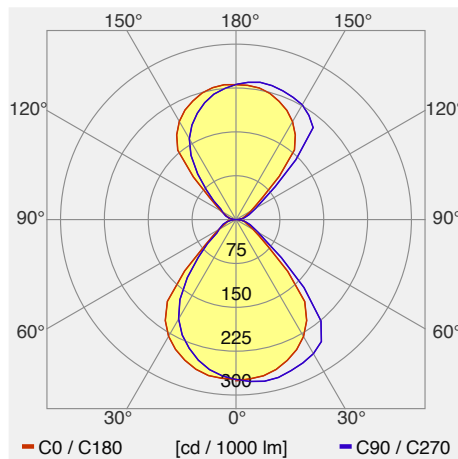

Eclar Stehleuchte 11x4.9W ECLAR DI 50 W Sensor

ECLAR Bürostehleuchte
mit Präsenz- und Konstantlicht- Steuerung

Leuchtenkategorie	Stehleuchte
Lampenkategorie	LED
Lichtregelung (verfügbare Optionen)	dimmbar, mit Sensor
Artikelnummer(n)	25221 4 64
Weitere Artikelnummern	siehe toplicht.ch
Messlampe (Typ / Anzahl)	Tridonic STARK / 11
Gemessene Leistung (Betrieb / Standby)	54 W / 0.5 W
Gesamtlichtstrom 25°	5451 lm
Leuchtenbetriebswirkungsgrad	-
Anteil Direktlicht	54 %
Blendklasse UGR im Standardraum	<16 / <16 (längs/quer)
Max. Leuchtdichte über 65°	max. 3408 cd/m ²
Farbtemperatur	4000 K
Farbwiedergabeindex Ra	86
Lebensdauer	50000 h
Leuchtenlichtausbeute (Anforderung)	101 lm/W (70 lm/W)
Messung	13.01.2014 METAS, Beat Imhof
EULUMDAT-Datei	lvk1411_ECLAR_DI.LDT, original