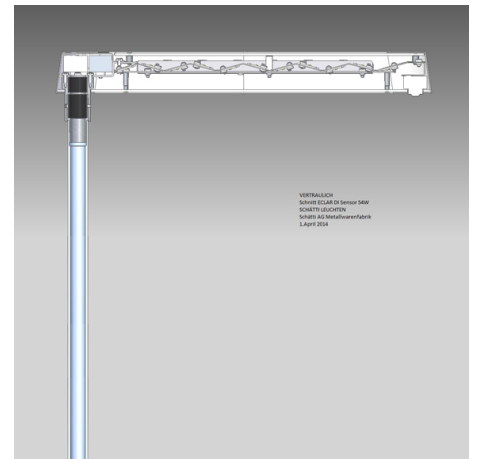

Eclar Stehleuchte 11x4.9W ECLAR DI 50 W Sensor

ECLAR Bürostehleuchte
mit Präsenz- und Konstantlicht- Steuerung

Leuchtenkategorie	Stehleuchte
Lampenkategorie	LED
Lichtregelung (verfügbare Optionen)	dimmbar, mit Sensor
Artikelnummer(n)	25221 4 64
Weitere Artikelnummern	siehe toplicht.ch
Messlampe (Typ / Anzahl)	Tridonic STARK / 11
Gemessene Leistung (Betrieb / Standby)	54 W / 0.5 W
Gesamtlichtstrom 25°	5451 lm
Leuchtenbetriebswirkungsgrad	-
Anteil Direktlicht	54 %
Blendklasse UGR im Standardraum	<16 / <16 (längs/quer)
Max. Leuchtdichte über 65°	max. 3408 cd/m ²
Farbtemperatur	4000 K
Farbwiedergabeindex Ra	86
Lebensdauer	50000 h
Leuchtenlichtausbeute (Anforderung)	101 lm/W (70 lm/W)
Messung	13.01.2014 METAS, Beat Imhof
EULUMDAT-Datei	lvk1411_ECLAR_DI.LDT, original