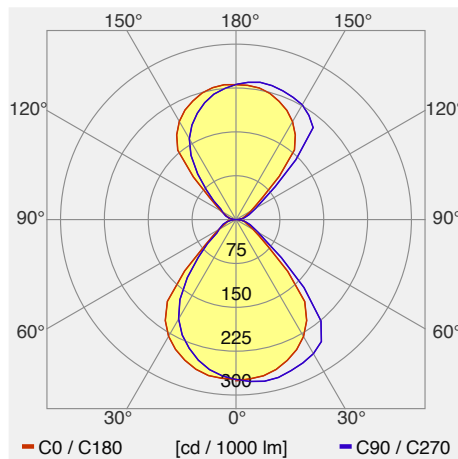

Eclar Stehleuchte 11x4.9W ECLAR DI 50 W Sensor

ECLAR Bürostehleuchte
mit Präsenz- und Konstantlicht- Steuerung

Leuchtenkategorie	Stehleuchte
Lampenkategorie	LED
Betriebsgerät	integriert
dimmbar	ja
Lichtregelung	ja (ohne Kommunikation)
Artikelnummer(n)	25221 4 64
Gemessene Leistung (Betrieb / Standby)	54 W / 0.5 W
Gesamtlichtstrom 25°	5451 lm
Leuchtenlichtausbeute (Anforderung)	101 lm/W (98 lm/W)
Anteil Direktlicht	54 %
Blendklasse UGR im Standardraum	<16 / <16 (längs/quer)
Max. Leuchtdichte über 65°	max. 3408 cd/m ²
Farbtemperatur	4000 K
Farbwiedergabeindex Ra	>85
Farbtoleranz nach McAdams	-
Lebensdauer	50000 h
Messung	13.01.2014 METAS, Beat Imhof
EULUMDAT-Datei	lvk1411_ECLAR_DI.LDT, original