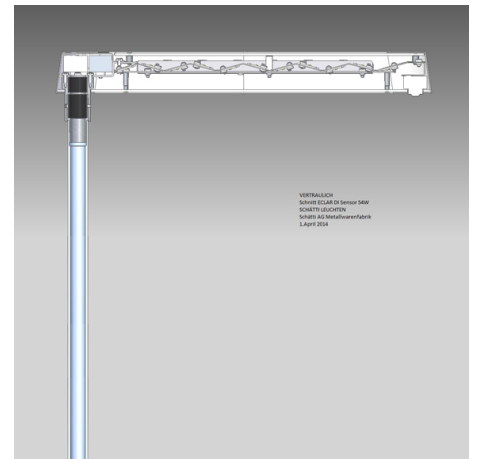

Eclar Stehleuchte 11x4.9W ECLAR DI 50 W Sensor

ECLAR Bürostehleuchte
mit Präsenz- und Konstantlicht- Steuerung

Leuchtenkategorie	Stehleuchte
Lampenkategorie	LED
Betriebsgerät	integriert
dimmbar	ja
Lichtregelung	ja (ohne Kommunikation)
Artikelnummer(n)	25221 4 64
Gemessene Leistung (Betrieb / Standby)	54 W / 0.5 W
Gesamtlichtstrom 25°	5451 lm
Leuchtenlichtausbeute (Anforderung)	101 lm/W (98 lm/W)
Anteil Direktlicht	54 %
Blendklasse UGR im Standardraum	<16 / <16 (längs/quer)
Max. Leuchtdichte über 65°	max. 3408 cd/m ²
Farbtemperatur	4000 K
Farbwiedergabeindex Ra	>85
Farbtoleranz nach McAdams	-
Lebensdauer	50000 h
Messung	13.01.2014 METAS, Beat Imhof
EULUMDAT-Datei	lvk1411_ECLAR_DI.LDT, original