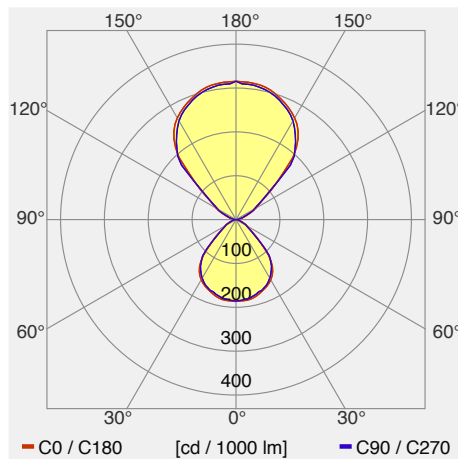

## Eclar Stehleuchte 60W DI Sensor

ECLAR Bürostehleuchte  
mit Präsenz- und Konstantlicht- Steuerung

Leuchtenkategorie	Stehleuchte
Lampenkategorie	LED
Betriebsgerät	integriert
dimmbar	nein
Lichtregelung	keine
Artikelnummer(n)	382 12 4 60
Gemessene Leistung (Betrieb / Standby)	59 W / 0.5 W
Gesamtlichtstrom 25°	7691 lm
Leuchtenlichtausbeute (Anforderung)	130 lm/W (102 lm/W)
Anteil Direktlicht	37 %
Blendklasse UGR im Standardraum	<16 / <16 (längs/quer)
Max. Leuchtdichte über 65°	max. 2104 cd/m <sup>2</sup>
Farbtemperatur	4000 K
Farbwiedergabeindex Ra	>80
Farbtoleranz nach McAdams	-
Lebensdauer	50000 h
Messung	METAS, 01.11.2016/NTUA Lighting Lab
EULUMDAT-Datei	2_schatti_leuchten_eclar_di_60w_g4_840_6d5i.ltd, origin