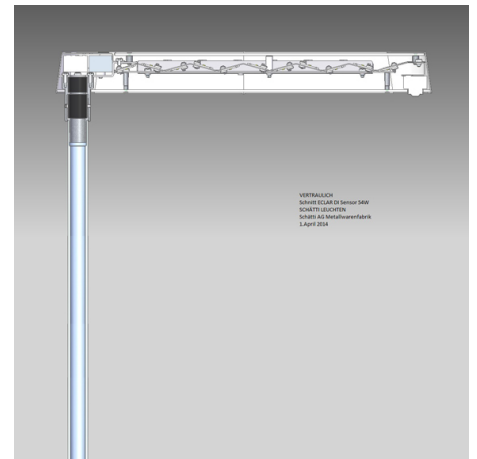

## Eclar Stehleuchte 60W DI Sensor

ECLAR Bürostehleuchte  
mit Präsenz- und Konstantlicht- Steuerung

Leuchtenkategorie	Stehleuchte
Lampenkategorie	LED
Betriebsgerät	integriert
dimmbar	nein
Lichtregelung	keine
Artikelnummer(n)	382 12 4 60
Gemessene Leistung (Betrieb / Standby)	59 W / 0.5 W
Gesamtlichtstrom 25°	7691 lm
Leuchtenlichtausbeute (Anforderung)	130 lm/W (102 lm/W)
Anteil Direktlicht	37 %
Blendklasse UGR im Standardraum	<16 / <16 (längs/quer)
Max. Leuchtdichte über 65°	max. 2104 cd/m <sup>2</sup>
Farbtemperatur	4000 K
Farbwiedergabeindex Ra	>80
Farbtoleranz nach McAdams	-
Lebensdauer	50000 h
Messung	METAS, 01.11.2016/NTUA Lighting Lab
EULUMDAT-Datei	2_schatti_leuchten_eclar_di_60w_g4_840_6d5i.ltd, origin