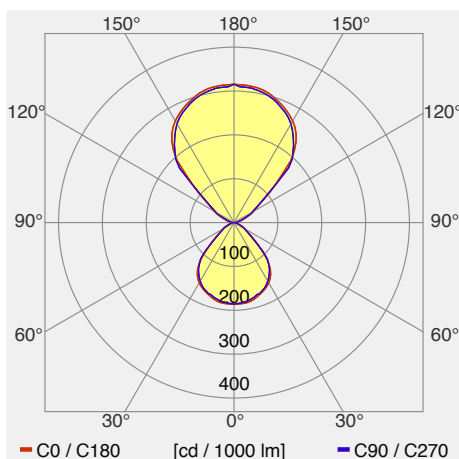

## Eclar Stehleuchte 60W DI Sensor

ECLAR Bürostehleuchte  
mit Präsenz- und Konstantlicht- Steuerung

Leuchtenkategorie	Stehleuchte
Lampenkategorie	LED
Betriebsgerät	integriert
dimmbar	nein
Lichtregelung	keine
Artikelnummer(n)	382 12 4 60
Gemessene Leistung (Betrieb / Standby)	59 W / 0.5 W
Gesamtlichtstrom 25°	7691 lm
Leuchtenlichtausbeute (Anforderung)	130 lm/W (102 lm/W)
Anteil Direktlicht	37 %
Blendklasse UGR im Standardraum	<16 / <16 (längs/quer)
Max. Leuchtdichte über 65°	max. 2104 cd/m <sup>2</sup>
Farbtemperatur	4000 K
Farbwiedergabeindex Ra	>80
Farbtoleranz nach McAdams	
Lebensdauer	50000 h
Messung	METAS, 01.11.2016/NTUA Lighting Lab
EULUMDAT-Datei	2_schatti_leuchten_eclar_di_60w_g4_840_6d5i.ltd, origin