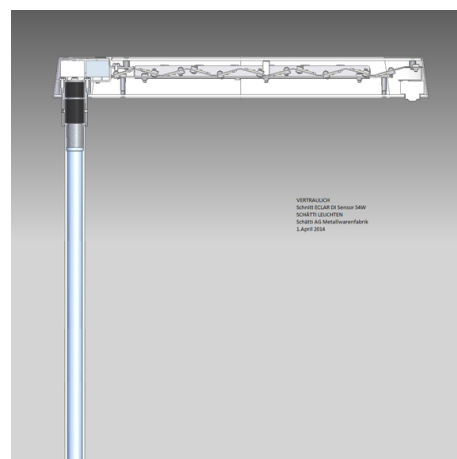

## Eclar Stehleuchte 60W DI Sensor

ECLAR Bürostehleuchte  
mit Präsenz- und Konstantlicht- Steuerung

Leuchtenkategorie	Stehleuchte
Lampenkategorie	LED
Betriebsgerät	integriert
dimmbar	nein
Lichtregelung	keine
Artikelnummer(n)	382 12 4 60
Gemessene Leistung (Betrieb / Standby)	59 W / 0.5 W
Gesamtlichtstrom 25°	7691 lm
Leuchtenlichtausbeute (Anforderung)	130 lm/W (102 lm/W)
Anteil Direktlicht	37 %
Blendklasse UGR im Standardraum	<16 / <16 (längs/quer)
Max. Leuchtdichte über 65°	max. 2104 cd/m <sup>2</sup>
Farbtemperatur	4000 K
Farbwiedergabeindex Ra	>80
Farbtoleranz nach McAdams	
Lebensdauer	50000 h
Messung	METAS, 01.11.2016/NTUA Lighting Lab
EULUMDAT-Datei	2_schatti_leuchten_eclar_di_60w_g4_840_6d5i.ltd, origin