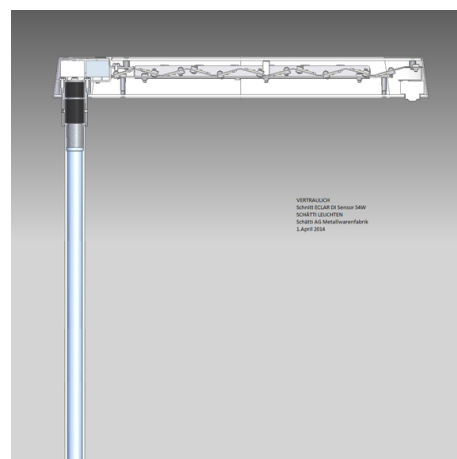

Eclar Stehleuchte 60W DI Sensor

ECLAR Bürostehleuchte
mit Präsenz- und Konstantlicht- Steuerung

| | |
|--|---|
| Leuchtenkategorie | Stehleuchte |
| Lampenkategorie | LED |
| Betriebsgerät | integriert |
| dimmbar | nein |
| Lichtregelung | keine |
| Artikelnummer(n) | 382 12 4 60 |
| Gemessene Leistung (Betrieb / Standby) | 59 W / 0.5 W |
| Gesamtlichtstrom 25° | 7691 lm |
| Leuchtenlichtausbeute (Anforderung) | 130 lm/W (102 lm/W) |
| Anteil Direktlicht | 37 % |
| Blendklasse UGR im Standardraum | <16 / <16 (längs/quer) |
| Max. Leuchtdichte über 65° | max. 2104 cd/m ² |
| Farbtemperatur | 4000 K |
| Farbwiedergabeindex Ra | >80 |
| Farbtoleranz nach McAdams | |
| Lebensdauer | 50000 h |
| Messung | METAS, 01.11.2016/NTUA Lighting Lab |
| EULUMDAT-Datei | 2_schatti_leuchten_eclar_di_60w_g4_840_6d5i.ltd, origin |