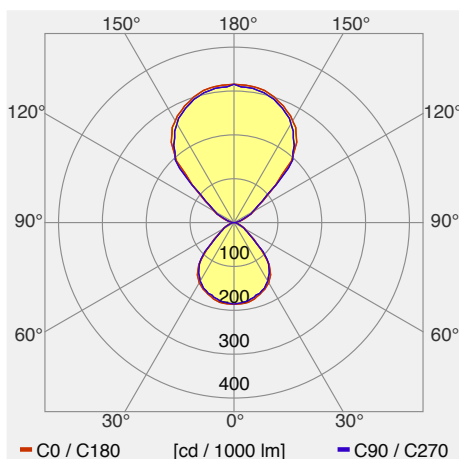

Eclar Stehleuchte 60W DI Sensor

ECLAR Bürostehleuchte
mit Präsenz- und Konstantlicht- Steuerung

| | |
|--|---|
| Leuchtenkategorie | Stehleuchte |
| Lampenkategorie | LED |
| Betriebsgerät | integriert |
| dimmbar | nein |
| Lichtregelung | keine |
| Artikelnummer(n) | 382 12 4 60 |
| Gemessene Leistung (Betrieb / Standby) | 59 W / 0.5 W |
| Gesamtlichtstrom 25° | 7691 lm |
| Leuchtenlichtausbeute (Anforderung) | 130 lm/W (102 lm/W) |
| Anteil Direktlicht | 37 % |
| Blendklasse UGR im Standardraum | <16 / <16 (längs/quer) |
| Max. Leuchtdichte über 65° | max. 2104 cd/m ² |
| Farbtemperatur | 4000 K |
| Farbwiedergabeindex Ra | >80 |
| Farbtoleranz nach McAdams | |
| Lebensdauer | 50000 h |
| Messung | METAS, 01.11.2016/NTUA Lighting Lab |
| EULUMDAT-Datei | 2_schatti_leuchten_eclar_di_60w_g4_840_6d5i.ltd, origin |