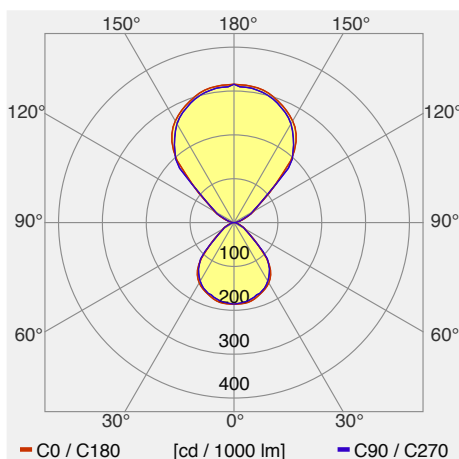

Eclar Stehleuchte 60W DI Sensor

ECLAR Bürostehleuchte
mit Präsenz- und Konstantlicht- Steuerung

Catégorie de luminaire	Lampadaires
Catégorie de lampe	LED
Appareillage gradable	intégré non
Système de réglage de la lumière intégré	aucune
N° du luminaire	382 12 4 60
Puissance mesurée (nominale / en standby)	59 W / 0.5 W
Flux total à 25 °C	7691 lm
Efficacité lumineuse du luminaire (valeur exigée)	130 lm/W (102 lm/W)
Part de lumière directe	37 %
Catégorie d'éblouissement UGR dans pièce standard	<16 / <16 (en longueur/perpendiculaire)
Luminance max. dès 65°	max. 2104 cd/m ²
Température de couleur	4000 K
Indice de rendu de couleur	>80
Durée de vie	50000 h
Mesures	METAS, 01.11.2016/NTUA Lighting Lab
Fichier EULUMDAT	2_schatti_leuchten_eclar_di_60w_g4_840_6d5i.ltd, origin