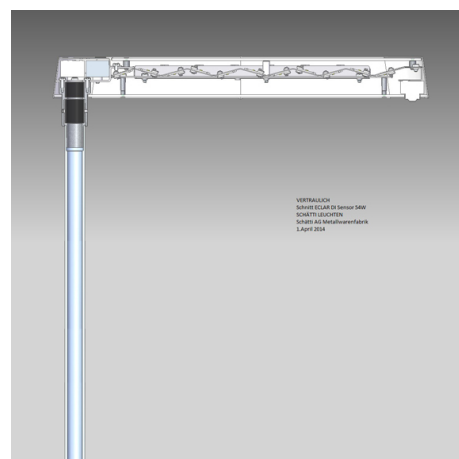

Eclar Stehleuchte 60W DI Sensor

ECLAR Bürostehleuchte
mit Präsenz- und Konstantlicht- Steuerung

Catégorie de luminaire	Lampadaires
Catégorie de lampe	LED
Appareillage gradable	intégré non
Système de réglage de la lumière intégré	aucune
N° du luminaire	382 12 4 60
Puissance mesurée (nominale / en standby)	59 W / 0.5 W
Flux total à 25 °C	7691 lm
Efficacité lumineuse du luminaire (valeur exigée)	130 lm/W (102 lm/W)
Part de lumière directe	37 %
Catégorie d'éblouissement UGR dans pièce standard	<16 / <16 (en longueur/perpendiculaire)
Luminance max. dès 65°	max. 2104 cd/m ²
Température de couleur	4000 K
Indice de rendu de couleur	>80
Durée de vie	50000 h
Mesures	METAS, 01.11.2016/NTUA Lighting Lab
Fichier EULUMDAT	2_schatti_leuchten_eclar_di_60w_g4_840_6d5i.ltd, origin