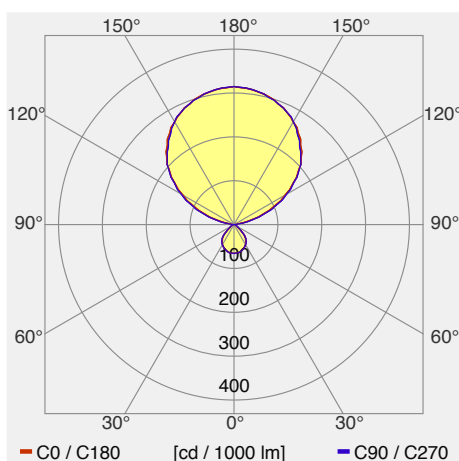

Lavigo Stehleuchte 87W - DPS 372/R

Bestückung: LED light engines gemäß Zhaga-Standard, Energieeffizienzklasse A+; Lichtfarbe neutralweiß 4000K, Farbwiedergabe $R_a > 80$; Digital dimmbares DALI Betriebsgerät; Anschluss: 220-240V; 50/60Hz; Multifunktions-taster, präsenz- und tageslichtabhängig geregelt, PULSE PIR; Leuchtengehäuse: Stahl/Kunststoff, weiß lackiert, Zierkontrastfarbe flintgrau; Lampenabdeckung: Acryl (PMMA), glasklar (farblos); Standrohr: gerades Stahlrohr; weiß lackiert; Leuchtenfuss: C-förmig (flach); Gewicht (netto): ca. 18.5 kg; Netzanschlussleitung: 3,0 m Netzstecker; Lichtverteilung: direkt/indirekt; Entblendung: Kegelpismenblende; Besonderheiten: Separierte individuelle Einstellung von Direkt- und Indirektlicht, Nachrüstbar mit EnOcean Funkmodul PULSE TALK

Catégorie de luminaire	Lampadaires
Catégorie de lampe	LED
Appareillage gradable	intégré oui
Système de réglage de la lumière intégré	ou (sans communication)
N° du luminaire	121707000
Puissance mesurée (nominale / en standby)	87 W / 0.34 W
Flux total à 25 °C	12053 lm
Efficacité lumineuse du luminaire (valeur exigée)	139 lm/W (105 lm/W)
Part de lumière directe	13 %
Catégorie d'éblouissement UGR dans pièce standard	<16 / <16 (en longueur/perpendiculaire)
Luminance max. dès 65°	max. 2500 cd/m ²
Température de couleur	4000 K
Indice de rendu de couleur	>80
Durée de vie	50000 h
Mesures	LTI Karlsruhe, 27.06.2016 / LTI des KIT
Fichier EULUMDAT	20160024-LDT-12_-_LAVIGO_-_DP(S_T_A)_12000_840