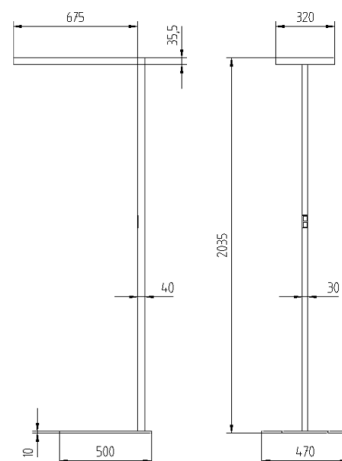

Lavigo Stehleuchte 87W - DPS 372/R

Bestückung: LED light engines gemäß Zhaga-Standard, Energieeffizienzklasse A+; Lichtfarbe neutralweiß 4000K, Farbwiedergabe $R_a > 80$; Digital dimmbares DALI Betriebsgerät; Anschluss: 220-240V; 50/60Hz; Multifunktions-taster, präsenz- und tageslichtabhängig geregelt, PULSE PIR; Leuchtengehäuse: Stahl/Kunststoff, weiß lackiert, Zierkontrastfarbe flintgrau; Lampenabdeckung: Acryl (PMMA), glasklar (farblos); Standrohr: gerades Stahlrohr; weiß lackiert; Leuchtenfuss: C-förmig (flach); Gewicht (netto): ca. 18.5 kg; Netzanschlussleitung: 3,0 m Netzstecker; Lichtverteilung: direkt/indirekt; Entblendung: Kegelpismenblende; Besonderheiten: Separierte individuelle Einstellung von Direkt- und Indirektlicht, Nachrüstbar mit EnOcean Funkmodul PULSE TALK

Catégorie de luminaire	Lampadaires
Catégorie de lampe	LED
Appareillage gradable	intégré oui
Système de réglage de la lumière intégré	ou (sans communication)
N° du luminaire	121707000
Puissance mesurée (nominale / en standby)	87 W / 0.34 W
Flux total à 25 °C	12053 lm
Efficacité lumineuse du luminaire (valeur exigée)	139 lm/W (105 lm/W)
Part de lumière directe	13 %
Catégorie d'éblouissement UGR dans pièce standard	<16 / <16 (en longueur/perpendiculaire)
Luminance max. dès 65°	max. 2500 cd/m ²
Température de couleur	4000 K
Indice de rendu de couleur	>80
Durée de vie	50000 h
Mesures	LTI Karlsruhe, 27.06.2016 / LTI des KIT
Fichier EULUMDAT	20160024-LDT-12_-_LAVIGO_-_DP(S_T_A)_12000_840