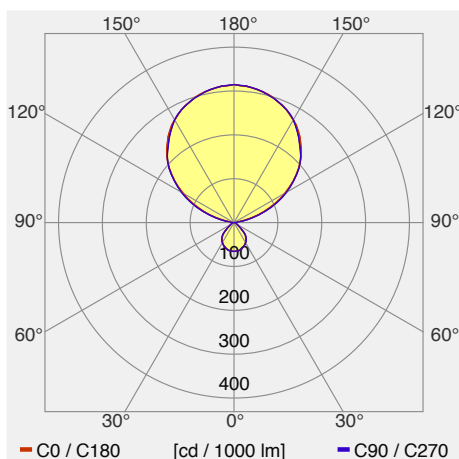

Lavigo Stehleuchte 87W - DPS 372/R

Bestückung: LED light engines gemäß Zhaga-Standard, Energieeffizienzklasse A+; Lichtfarbe neutralweiß 4000K, Farbwiedergabe Ra>80; Digital dimmbares DALI Betriebsgerät; Anschluss: 220-240V; 50/60Hz; Multifunktions-taster, präsenz- und tageslichtabhängig geregelt, PULSE PIR; Leuchtengehäuse: Stahl/Kunststoff, weiß lackiert, Zierkontrastfarbe flintgrau; Lampenabdeckung: Acryl (PMMA), glasklar (farblos); Standrohr: gerades Stahlrohr; weiß lackiert; Leuchtenfuss: C-förmig (flach); Gewicht (netto): ca. 18.5 kg; Netzanschlussleitung: 3,0 m Netzstecker; Lichtverteilung: direkt/indirekt; Entblendung: Kegelpismenblende; Besonderheiten: Separierte individuelle Einstellung von Direkt- und Indirektlicht, Nachrüstbar mit EnOcean Funkmodul PULSE TALK

Catégorie de luminaire	Lampadaires
Catégorie de lampe	LED
Appareillage gradable	intégré oui
Système de réglage de la lumière intégré	ou (sans communication)
N° du luminaire	121707000
Puissance mesurée (nominale / en standby)	87 W / 0.34 W
Flux total à 25 °C	12053 lm
Efficacité lumineuse du luminaire (valeur exigée)	139 lm/W (105 lm/W)
Part de lumière directe	13 %
Catégorie d'éblouissement UGR dans pièce standard	<16 / <16 (en longueur/perpendiculaire)
Luminance max. dès 65°	max. 2500 cd/m ²
Température de couleur	4000 K
Indice de rendu de couleur	>80
Durée de vie	50000 h
Mesures	LTI Karlsruhe, 27.06.2016 / LTI des KIT
Fichier EULUMDAT	20160024-LDT-12_-_LAVIGO_-_DP(S_T_A)_12000_840