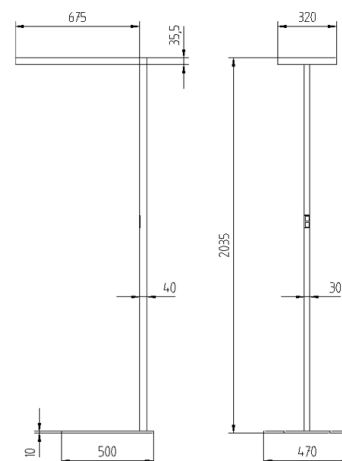

Lavigo Stehleuchte 87W - DPS 372/R

Bestückung: LED light engines gemäß Zhaga-Standard, Energieeffizienzklasse A+; Lichtfarbe neutralweiß 4000K, Farbwiedergabe Ra>80; Digital dimmbares DALI Betriebsgerät; Anschluss: 220-240V; 50/60Hz; Multifunktions-taster, präsenz- und tageslichtabhängig geregelt, PULSE PIR; Leuchtengehäuse: Stahl/Kunststoff, weiß lackiert, Zierkontrastfarbe flintgrau; Lampenabdeckung: Acryl (PMMA), glasklar (farblos); Standrohr: gerades Stahlrohr; weiß lackiert; Leuchtenfuss: C-förmig (flach); Gewicht (netto): ca. 18.5 kg; Netzanschlussleitung: 3,0 m Netzstecker; Lichtverteilung: direkt/indirekt; Entblendung: Kegelpismenblende; Besonderheiten: Separierte individuelle Einstellung von Direkt- und Indirektlicht, Nachrüstbar mit EnOcean Funkmodul PULSE TALK

Catégorie de luminaire	Lampadaires
Catégorie de lampe	LED
Appareillage gradable	intégré oui
Système de réglage de la lumière intégré	ou (sans communication)
N° du luminaire	121707000
Puissance mesurée (nominale / en standby)	87 W / 0.34 W
Flux total à 25 °C	12053 lm
Efficacité lumineuse du luminaire (valeur exigée)	139 lm/W (105 lm/W)
Part de lumière directe	13 %
Catégorie d'éblouissement UGR dans pièce standard	<16 / <16 (en longueur/perpendiculaire)
Luminance max. dès 65°	max. 2500 cd/m ²
Température de couleur	4000 K
Indice de rendu de couleur	>80
Durée de vie	50000 h
Mesures	LTI Karlsruhe, 27.06.2016 / LTI des KIT
Fichier EULUMDAT	20160024-LDT-12_-_LAVIGO_-_DP(S_T_A)_12000_840