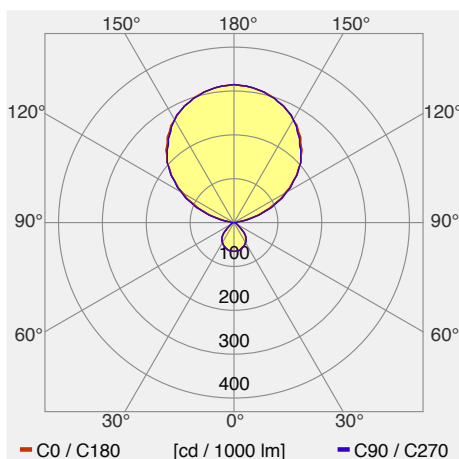

Lavigo Stehleuchte 87W - DPS 372/R

Bestückung: LED light engines gemäß Zhaga-Standard, Energieeffizienzklasse A+; Lichtfarbe neutralweiß 4000K, Farbwiedergabe Ra>80; Digital dimmbares DALI Betriebsgerät; Anschluss: 220-240V; 50/60Hz; Multifunktions-taster, präsenz- und tageslichtabhängig geregelt, PULSE PIR; Leuchtengehäuse: Stahl/Kunststoff, weiß lackiert, Zierkontrastfarbe flintgrau; Lampenabdeckung: Acryl (PMMA), glasklar (farblos); Standrohr: gerades Stahlrohr; weiß lackiert; Leuchtenfuss: C-förmig (flach); Gewicht (netto): ca. 18.5 kg; Netzanschlussleitung: 3,0 m Netzstecker; Lichtverteilung: direkt/indirekt; Entblendung: Kegelpismenblende; Besonderheiten: Separierte individuelle Einstellung von Direkt- und Indirektlicht, Nachrüstbar mit EnOcean Funkmodul PULSE TALK

Catégorie de luminaire	Lampadaires
Catégorie de lampe	LED
Appareillage gradable	intégré oui
Système de réglage de la lumière intégré	ou (sans communication)
N° du luminaire	121707000
Puissance mesurée (nominale / en standby)	87 W / 0.34 W
Flux total à 25 °C	12053 lm
Efficacité lumineuse du luminaire (valeur exigée)	139 lm/W (105 lm/W)
Part de lumière directe	13 %
Catégorie d'éblouissement UGR dans pièce standard	<16 / <16 (en longueur/perpendiculaire)
Luminance max. dès 65°	max. 2500 cd/m²
Température de couleur	4000 K
Indice de rendu de couleur	>80
Durée de vie	50000 h
Mesures	LTI Karlsruhe, 27.06.2016 / LTI des KIT
Fichier EULUMDAT	20160024-LDT-12_-_LAVIGO_-_DP(S_T_A)_12000_840