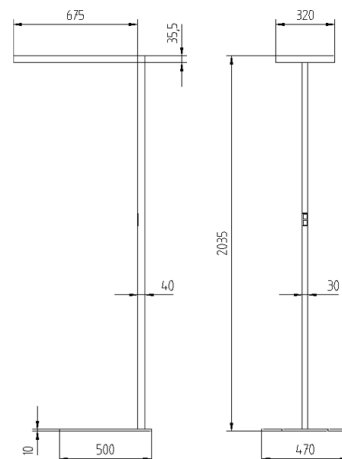

Lavigo Stehleuchte 87W - DPS 372/R

Bestückung: LED light engines gemäß Zhaga-Standard, Energieeffizienzklasse A+; Lichtfarbe neutralweiß 4000K, Farbwiedergabe Ra>80; Digital dimmbares DALI Betriebsgerät; Anschluss: 220-240V; 50/60Hz; Multifunktions-taster, präsenz- und tageslichtabhängig geregelt, PULSE PIR; Leuchtengehäuse: Stahl/Kunststoff, weiß lackiert, Zierkontrastfarbe flintgrau; Lampenabdeckung: Acryl (PMMA), glasklar (farblos); Standrohr: gerades Stahlrohr; weiß lackiert; Leuchtenfuss: C-förmig (flach); Gewicht (netto): ca. 18.5 kg; Netzanschlussleitung: 3,0 m Netzstecker; Lichtverteilung: direkt/indirekt; Entblendung: Kegelpismenblende; Besonderheiten: Separierte individuelle Einstellung von Direkt- und Indirektlicht, Nachrüstbar mit EnOcean Funkmodul PULSE TALK

Catégorie de luminaire	Lampadaires
Catégorie de lampe	LED
Appareillage gradable	intégré oui
Système de réglage de la lumière intégré	ou (sans communication)
N° du luminaire	121707000
Puissance mesurée (nominale / en standby)	87 W / 0.34 W
Flux total à 25 °C	12053 lm
Efficacité lumineuse du luminaire (valeur exigée)	139 lm/W (105 lm/W)
Part de lumière directe	13 %
Catégorie d'éblouissement UGR dans pièce standard	<16 / <16 (en longueur/perpendiculaire)
Luminance max. dès 65°	max. 2500 cd/m²
Température de couleur	4000 K
Indice de rendu de couleur	>80
Durée de vie	50000 h
Mesures	LTI Karlsruhe, 27.06.2016 / LTI des KIT
Fichier EULUMDAT	20160024-LDT-12_-_LAVIGO_-_DP(S_T_A)_12000_840