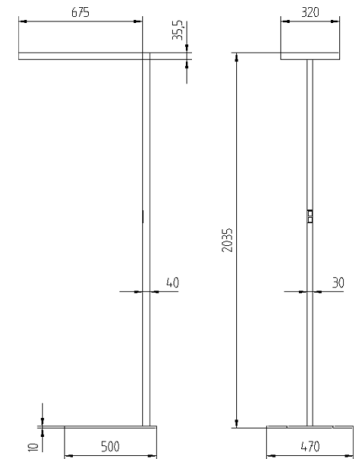

Lavigo Stehleuchte 87W - DPS 372/R

Bestückung: LED light engines gemäß Zhaga-Standard, Energieeffizienzklasse A+; Lichtfarbe neutralweiß 4000K, Farbwiedergabe Ra>80; Digital dimmbares DALI Betriebsgerät; Anschluss: 220-240V; 50/60Hz; Multifunktions-taster, präsenz- und tageslichtabhängig geregelt, PULSE PIR; Leuchtengehäuse: Stahl/Kunststoff, weiß lackiert, Zierkontrastfarbe flintgrau; Lampenabdeckung: Acryl (PMMA), glasklar (farblos); Standrohr: gerades Stahlrohr; weiß lackiert; Leuchtenfuss: C-förmig (flach); Gewicht (netto): ca. 18.5 kg; Netzanschlussleitung: 3,0 m Netzstecker; Lichtverteilung: direkt/indirekt; Entblendung: Kegelpismenblende; Besonderheiten: Separierte individuelle Einstellung von Direkt- und Indirektlicht, Nachrüstbar mit EnOcean Funkmodul PULSE TALK

Catégorie de luminaire	Lampadaires
Catégorie de lampe	LED
Appareillage gradable	intégré oui
Système de réglage de la lumière intégré	ou (sans communication)
N° du luminaire	121707000
Puissance mesurée (nominale / en standby)	87 W / 0.34 W
Flux total à 25 °C	12053 lm
Efficacité lumineuse du luminaire (valeur exigée)	139 lm/W (105 lm/W)
Part de lumière directe	13 %
Catégorie d'éblouissement UGR dans pièce standard	<16 / <16 (en longueur/perpendiculaire)
Luminance max. dès 65°	max. 2500 cd/m ²
Température de couleur	4000 K
Indice de rendu de couleur	>80
Durée de vie	50000 h
Mesures	LTI Karlsruhe, 27.06.2016 / LTI des KIT
Fichier EULUMDAT	20160024-LDT-12_-_LAVIGO_-_DP(S_T_A)_12000_840