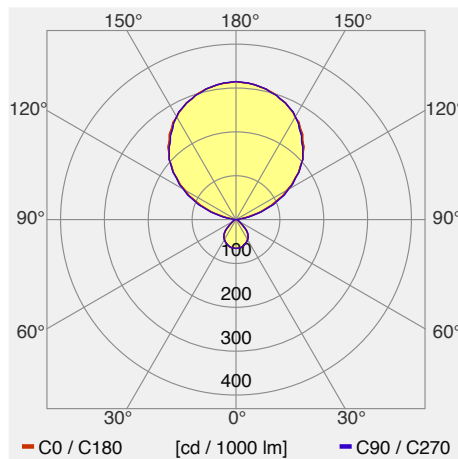

Lavigo Stehleuchte 87W - DPS 372/R

Bestückung: LED light engines gemäß Zhaga-Standard, Energieeffizienzklasse A+; Lichtfarbe neutralweiß 4000K, Farbwiedergabe Ra>80; Digital dimmbares DALI Betriebsgerät; Anschluss: 220-240V; 50/60Hz; Multifunktions-taster, präsenz- und tageslichtabhängig geregelt, PULSE PIR; Leuchtengehäuse: Stahl/Kunststoff, weiß lackiert, Zierkontrastfarbe flintgrau; Lampenabdeckung: Acryl (PMMA), glasklar (farblos); Standrohr: gerades Stahlrohr; weiß lackiert; Leuchtenfuss: C-förmig (flach); Gewicht (netto): ca. 18.5 kg; Netzanschlussleitung: 3,0 m Netzstecker; Lichtverteilung: direkt/indirekt; Entblendung: Kegelpismenblende; Besonderheiten: Separierte individuelle Einstellung von Direkt- und Indirektlicht, Nachrüstbar mit EnOcean Funkmodul PULSE TALK

Catégorie de luminaire	Lampadaires
Catégorie de lampe	LED
Appareillage gradable	intégré oui
Système de réglage de la lumière intégré	ou (sans communication)
N° du luminaire	121707000
Puissance mesurée (nominale / en standby)	87 W / 0.34 W
Flux total à 25 °C	12053 lm
Efficacité lumineuse du luminaire (valeur exigée)	139 lm/W (105 lm/W)
Part de lumière directe	13 %
Catégorie d'éblouissement UGR dans pièce standard	<16 / <16 (en longueur/perpendiculaire)
Luminance max. dès 65°	max. 2500 cd/m ²
Température de couleur	4000 K
Indice de rendu de couleur	>80
Durée de vie	50000 h
Mesures	LTI Karlsruhe, 27.06.2016 / LTI des KIT
Fichier EULUMDAT	20160024-LDT-12_-_LAVIGO_-_DP(S_T_A)_12000_840